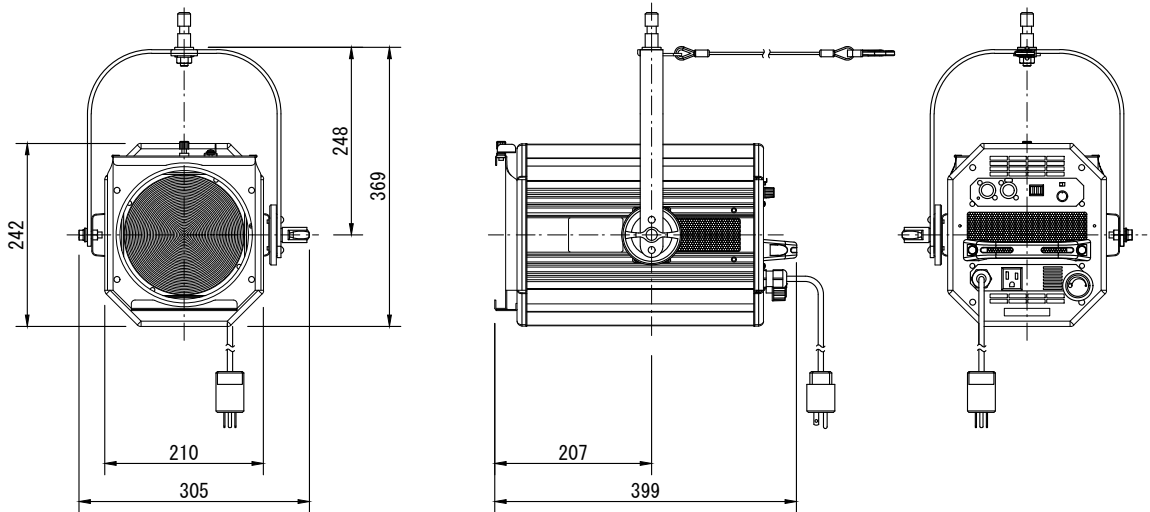

製品名	LEDスポットライト(フレネル投光面、5000K)	商品コード	A91026
	インテリジェント機能付 RDM・アンサバック対応	型式名称	LF-6Ⅱ-C
		縮尺	S=1/10

<p>定格電圧 AC100V ±10% (純直電源)</p> <p>定格消費電圧 80W</p> <p>定格周波数 50/60Hz</p> <p>入力電流 100V:0.84A</p> <p>冷却方式 自然空冷</p> <p>使用角度範囲 ハンガー使用時 上方50°, 下方90° スタンド使用時 上方90°, 下方60°</p> <p>最高周囲温度 35°C</p> <p>最高表面温度 55°C</p> <p>最小照射距離 0.1m</p> <p>最小離隔距離 0.1m</p> <p>照射角 25° ~ 51° (フィールド角)</p> <p>レンズ 樹脂製レンズ</p> <p>光源 高出力昼白色LED</p> <p>相関色温度 5000K</p> <p>平均演色評価数 Ra83(代表値)</p>	<p>調光範囲 0~100%</p> <p>調光・制御方式 DMX512/RDM/アンサバック (当社オリジナル) / 手元 (調光VR付)</p> <p>制御チャンネル数 1ch</p> <p>灯体材質 アルミニウム (一部鋼板)</p> <p>塗装色 黒 (マンセル N-1.0)</p> <p>本体質量 7.2kg</p> <p>ダボ φ17mm</p> <p>落下防止ワイヤ φ3×500mm</p> <p>電源ケーブル 2PNCT 2mm²×3芯 1.5m</p> <p>サービスコンセント 平行接地極付15Aプラグ付 平行接地極付15Aコンセント (MAX 1200W)</p> <p>付属品 フィルタホルダ 195mm×195mm</p>
---	---