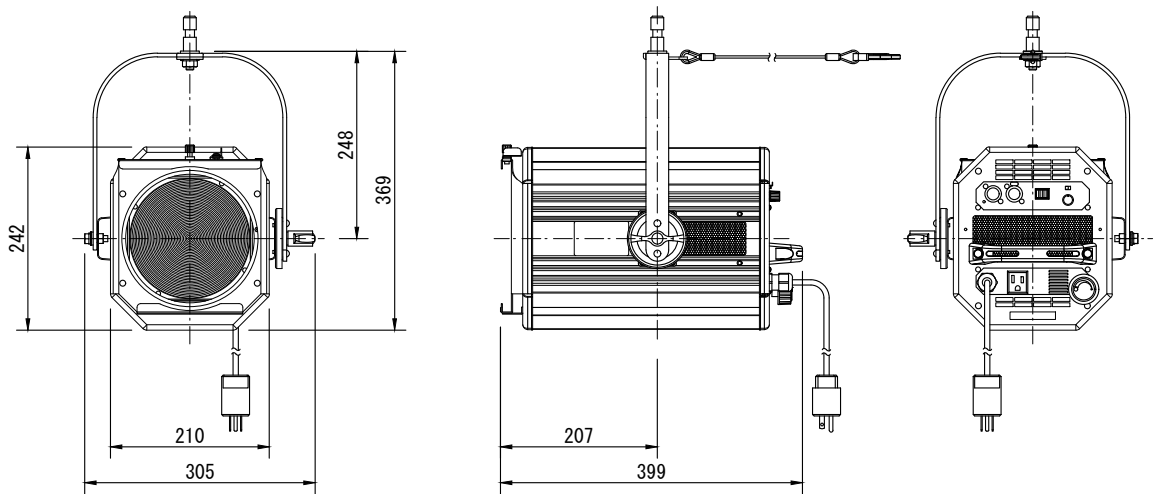

製品名	LEDスポットライト(フレネル投光面、3000K)	商品コード	A91025
	インテリジェント機能付 RDM・アンサバック対応	型式名称	LF-6Ⅱ-W
		縮尺	S=1/10

<p>定格電圧 AC100V ±10% (純直電源)</p> <p>定格消費電圧 80W</p> <p>定格周波数 50/60Hz</p> <p>入力電流 100V:0.84A</p> <p>冷却方式 自然空冷</p> <p>使用角度範囲 ハンガー使用時 上方50°, 下方90° スタンド使用時 上方90°, 下方60°</p> <p>最高周囲温度 35°C</p> <p>最高表面温度 55°C</p> <p>最小照射距離 0.1m</p> <p>最小離隔距離 0.1m</p> <p>照射角 25° ~ 51° (フィールド角)</p> <p>レンズ 樹脂製レンズ</p> <p>光源 高出力電球色LED</p> <p>相関色温度 3000K</p> <p>平均演色評価数 Ra93(代表値)</p>	<p>調光範囲 0~100%</p> <p>調光・制御方式 DMX512/RDM/アンサバック (当社オリジナル) / 手元 (調光VR付)</p> <p>制御チャンネル数 1ch</p> <p>灯体材質 アルミニウム (一部鋼板)</p> <p>塗装色 黒 (マンセル N-1.0)</p> <p>本体質量 7.2kg</p> <p>ダボ φ17mm</p> <p>落下防止ワイヤ φ3×500mm</p> <p>電源ケーブル 2PNCT 2mm<sup>2</sup>×3芯 1.5m 平行接地極付15Aプラグ付</p> <p>サービスコンセント 平行接地極付15Aコンセント (MAX 1200W)</p> <p>付属品 フィルタホルダ 195mm×195mm</p>
---	---