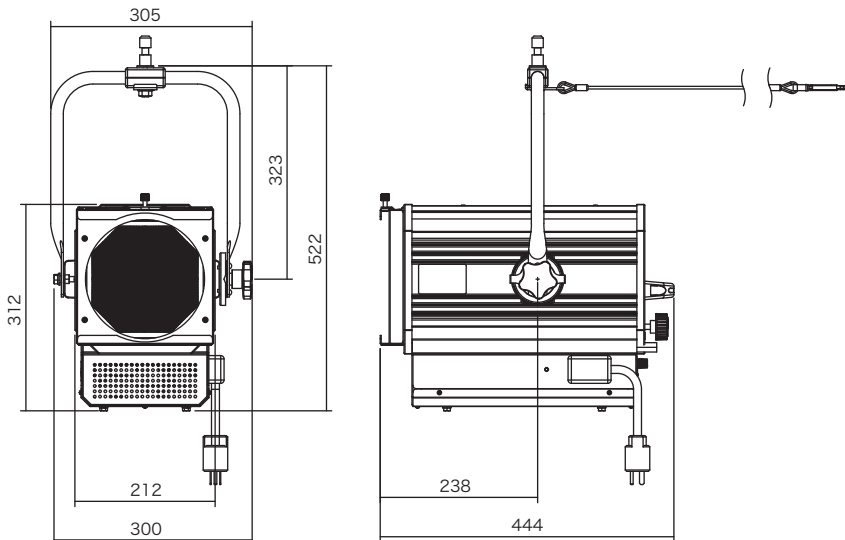

仕様

型式名称	LF-6Rs
定格電圧	AC100V ±10% (純直電源) 50/60Hz
定格消費電力	125W (全点灯時)
入力電流	100V:1.3A (全点灯時)
冷却方式	低騒音ファン (可変速制御)
使用角度範囲	
最高周囲温度	35°C
最高表面温度	60°C
最小照射距離	0.1m
最小離隔距離	0.1m
照射角	17°~59° (フィールド角)
レンズ	樹脂製レンズ
光源	高出力電球色LED
調光範囲	0~100%
調光・制御方式	DMX512/RDM/アンスパック (当社オリジナル) /手元 (調光VR付)
インテリジェント機能	各種機能 (検知・制御・設定・表示)
制御チャンネル数	1CH/その他 (モード設定による)
灯体材質	アルミニウム (一部鋼板)
塗装色	黒 (マンセル N-1.0)
本体質量	8.2kg
ダボ	φ17mm
落下防止ワイヤ	φ3×500mm
電源ケーブル	2P NCT 2mm ² × 3芯 1.5m 平行接地極付15Aプラグ付
サービスコンセント	平行接地極付15Aコンセント (MAX 1200W)
付属品	フィルタホルダ 195mm×195mm

照度データ

■3000K/最小径

照射距離 (m)	5	7	10
照射面直径 (φm)	1.5	2.1	3.0
最高照度 (lx)	2370	1209	593

■3000K/最大径

照射距離 (m)	5	7	10
照射面直径 (φm)	5.7	7.98	11.4
最高照度 (lx)	380	194	95

製品の仕様は予告なく変更を行うことがありますので、予めご了承ください。
 注意：LED素子には、色調、明るさにばらつきがあり、同一の形名の器具においても色調、明るさが異なることがあります。
 ：入力電源はAC100V直電源を使用してください。

外形寸法<mm>

警告

- 器具の本体質量に見合った取付金具を使用してください。取付金具の選定を間違えると落下し、物的損害・けがの原因となります。
- 器具の取付け・設置には、可燃物と器具周辺面(照射方向を除く)との最小距離を本体表示及び取扱説明書に従って十分な距離をとって、取付けてください。指定距離より近すぎると、火災の原因となります。
- 照明器具と被照射面の距離は、本体表示及び取扱説明書に従って十分な距離をとってください。指定距離より近すぎると、被照射物の火災の原因となります。
- 器具の使用角度に制限のある器具があります。本体表示及び取扱説明書に従って正しく使用してください。使用角度範囲を超えると、器具の破損の原因となります。
- 器具の取付・設置時は、電源ケーブルを器具本体に接触しないように取付けてください。接触していると火災の原因となります。
- 演出空間用の器具です。演出空間の用途以外には、使用しないでください。一般用照明器具として使用する製品ではありません。
- 器具の点灯中及び消灯直後は、本体周辺を素手で触らないでください。本体周辺が高温のため、やけどの原因となります。