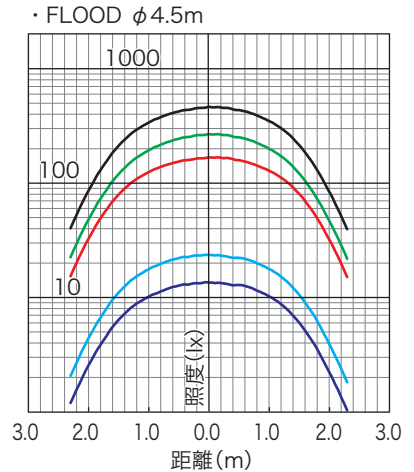

照度曲線・水平照度グラフ<照射距離:5m>

Red
Green
Blue
Light Blue
全色点灯

警告

- ●器具の本体質量に見合った取付金具を使用してください。取付金具の選定を間違えると落下し、物的損害・けがの原因となります。
- ●器具の取付け・設置には、可燃物と器具周辺(照射方向を除く)との最小距離を本体表示及び取扱説明書に従って十分な距離をとって、取付けてください。指定距離より近すぎると、火災の原因となります。
- ●照明器具と被照射面の距離は、本体表示及び取扱説明書に従って十分な距離をとってください。指定距離より近すぎると、被照射物の火災の原因となります。
- ●器具の使用角度に制限のある器具があります。本体表示及び取扱説明書に従って正しく使用してください。使用角度範囲を超えると、器具の破損の原因となります。
- ●器具の取付・設置時は、電源ケーブルを器具本体に接触しないように取付けてください。接触していると火災の原因となります。
- ●演出空間用の器具です。演出空間の用途以外には、使用しないでください。一般用照明器具として使用する製品ではありません。
- ●器具の点灯中及び消灯直後は、本体周辺を素手で触らないでください。本体周辺が高温のため、やけどの原因となります。

注意

- ●この器具は屋内用です。屋外で使用しないでください。屋外で使用すると、感電・火災の原因となることがあります。
- ●この器具は最高周囲温度以下で使用してください。破損・変形・火災の原因となることがあります。
- ●器具の取付・設置前に必ず取扱説明書または注意書をよくお読みください。また、お読みいただいた後は大切に保管し、必要なときに活用ください。
- ●器具の取付・設置に方向性のある器具があります。本体表示及び取扱説明書に従って正しく取付けてください。指定以外の取付けと行うと、器具本体の破損や火災・けがの原因となることがあります。
- ●器具の使用前に必ず取扱説明書または注意書をよくお読みください。また、お読みいただいた後は大切に保管し、必要なときに活用ください。

株式会社 松村電機製作所

<https://www.matsumuradenki.co.jp>

本社 〒113-0031 東京都文京区根津2-12-1 TEL03(3821)6169(代) FAX03(5685)3144
東京支店 〒110-0008 東京都台東区池之端2-7-17井門池之端ビル4階 TEL03(3821)6161(代) FAX03(3821)6186
関西支店 〒530-0043 大阪市北区天満2-12-16 TEL06(6352)0245(代) FAX06(6352)2972
中部支店 〒460-0008 名古屋市中区栄5-28-12名古屋宮ビル TEL052(265)1591(代) FAX052(265)1590
九州支店 〒812-0011 福岡市博多区博多駅前1-15-20NMF博多駅前ビル TEL092(451)3831(代) FAX092(451)3829
東北支店 〒980-0022 仙台市青葉区五橋1-6-2KJビルディング TEL022(221)7791(代) FAX022(267)6892

広島営業所 〒732-0052 広島市東区光町1-12-20もみじ広島光町ビル TEL082(569)8161(代) FAX082(569)8169
札幌営業所 〒060-0063 札幌市中央区南三條西3-8-1エテルノビル TEL011(210)9561(代) FAX011(210)9562
沖縄営業所 〒900-0033 那覇市久米1-15-1上山ビル TEL098(860)6377(代) FAX098(860)6392
盛岡営業所 〒020-0021 盛岡市中央通1-9-11CUBE映画館通りビル4階4号室 TEL019(656)1588(代) FAX019(656)1589
MWF(フルタイム) TEL03(3821)6161(代) FAX03(3821)6186
サービスセンター 〒125-0052 東京都葛飾区柴又3-5-6 TEL03(3607)2166(代) FAX03(3627)2505