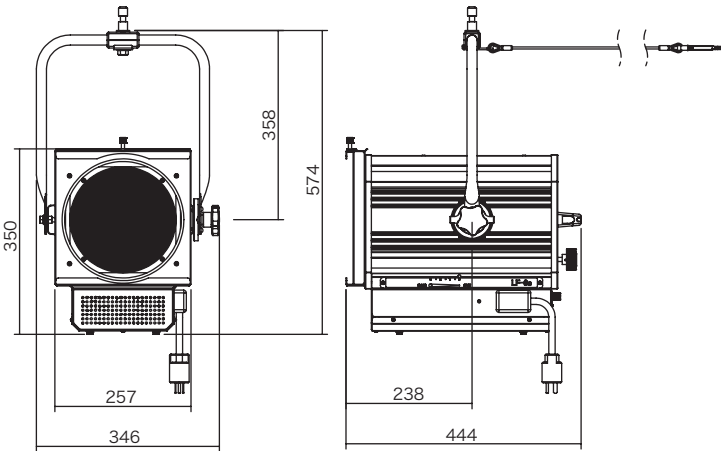

クリノスター
Crenostar-LED

R G B LB

シリーズ

ECO

New

カラーLEDスポットライト LF-8c

- R・G・B・LB（ライトブルー）の4色構成
- 照射光 フレネルタイプ
- DMX信号による調光制御
- 内蔵表示パネルにてDMXアドレスなどの設定が可能
- インテリジェント機能搭載
【RDM／アンサバック（当社オリジナル）】

仕様

型式名称	LF-8c
定格電圧	AC100V ±10% (純直電源) 50/60Hz
定格消費電力	195W (全点灯時)
入力電流	100V:2.0A (全点灯時)
冷却方式	低騒音ファン (可変速制御)
使用角度範囲	
最高周囲温度	35°C
最高表面温度	65°C
最小照射距離	0.1m
最小離隔距離	0.1m
照射角	26°~48° (フィールド角)
レンズ	樹脂製レンズ
光源	R・G・B・LBカラーLED
調光範囲	0~100%
調光・制御方式	DMX512/RDM/アンサバック (当社オリジナル) /手元 (調光VR付)
インテリジェント機能	各種機能 (検知・制御・設定・表示)
制御チャンネル数	4CH(R,G,B,LB)、5CH(R,G,B,LB,INT)、その他 (モード設定による)
灯体材質	アルミニウム (一部鋼板)
塗装色	黒 (マンセル N-1.0)
本体質量	8.9kg
ダグ	φ17mm
落下防止ワイヤ	φ3×500mm
電源ケーブル	2PNCT 2mm ² × 3芯 1.5m 平行接地極付15Aプラグ付
サービスコンセント	平行接地極付15Aコンセント (MAX 1200W)
オプション	紙フィルタホルダ (K03002 YS-8) 245mm×245mm

製品の仕様は予告なく変更を行うことがありますので、予めご了承ください。
 注意：LED素子には、色調、明るさにばらつきがあり、同一の形名の器具においても色調、明るさが異なることがあります。
 ・入力電源はAC100V直電源を使用してください。

外形寸法<mm>

照度曲線・水平照度グラフ<照射距離:5m>

Red
Green
Blue
Light Blue
全色点灯

警告

- 器具の本体質量に見合った取付金具を使用してください。取付金具の選定を間違えると落下し、物的損害・けがの原因となります。
- 器具の取付け・設置には、可燃物と器具周辺(照射方向を除く)との最小距離を本体表示及び取扱説明書に従って十分な距離をとって、取付けてください。指定距離より近すぎると、火災の原因となります。
- 照明器具と被照射面の距離は、本体表示及び取扱説明書に従って十分な距離をとってください。指定距離より近すぎると、被照射物の火災の原因となります。
- 器具の使用角度に制限のある器具があります。本体表示及び取扱説明書に従って正しく使用してください。使用角度範囲を超えると、器具の破損の原因となります。
- 器具の取付・設置時は、電源ケーブルを器具本体に接触しないように取付けてください。接触していると火災の原因となります。
- 演出空間用の器具です。演出空間の用途以外には、使用しないでください。一般用照明器具として使用する製品ではありません。
- 器具の点灯中及び消灯直後は、本体周辺を素手で触らないでください。本体周辺が高温のため、やけどの原因となります。