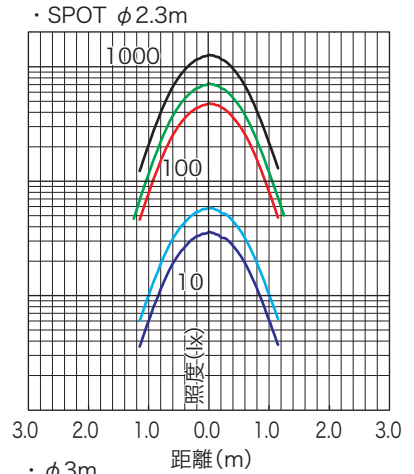

型式名称	LF-8c
定格電圧	AC100V ±10% (純直電源) 50/60Hz
定格消費電力	195W (全点灯時)
入力電流	100V:2.0A (全点灯時)
冷却方式	低騒音ファン (可変速制御)
使用角度範囲	
最高周囲温度	35°C
最高表面温度	65°C
最小照射距離	0.1m
最小離隔距離	0.1m
照射角	26°~48° (フィールド角)
レンズ	樹脂製レンズ
光源	R・G・B・LBカラーLED
調光範囲	0~100%
調光・制御方式	DMX512/RDM/アンサバック (当社オリジナル) /手元 (調光VR付)
インテリジェント機能	各種機能 (検知・制御・設定・表示)
制御チャンネル数	4CH(R,G,B,LB)、5CH(R,G,B,LB,INT)、その他 (モード設定による)
灯体材質	アルミニウム (一部鋼板)
塗装色	黒 (マンセル N-1.0)
本体質量	8.9kg
ダグ	φ17mm
落下防止ワイヤ	φ3×500mm
電源ケーブル	2PNCT 2mm ² × 3芯 1.5m 平行接地極付15Aプラグ付
サービスコンセント	平行接地極付15Aコンセント (MAX 1200W)
オプション	紙フィルタホルダ (K03002 YS-8) 245mm×245mm

製品の仕様は予告なく変更を行うことがありますので、予めご了承ください。
 注意：LED素子には、色調、明るさにばらつきがあり、同一の形名の器具においても色調、明るさが異なることがあります。
 ・入力電源はAC100V直電源を使用してください。

外形寸法<mm>

照度曲線・水平照度グラフ<照射距離:5m>

Red
Green
Blue
Light Blue
全色点灯

警告

- 器具の本体質量に見合った取付金具を使用してください。取付金具の選定を間違えると落下し、物的損害・けがの原因となります。
- 器具の取付け・設置には、可燃物と器具周辺(照射方向を除く)との最小距離を本体表示及び取扱説明書に従って十分な距離をとって、取付けてください。指定距離より近すぎると、火災の原因となります。
- 照明器具と被照射面の距離は、本体表示及び取扱説明書に従って十分な距離をとってください。指定距離より近すぎると、被照射物の火災の原因となります。
- 器具の使用角度に制限のある器具があります。本体表示及び取扱説明書に従って正しく使用してください。使用角度範囲を超えると、器具の破損の原因となります。
- 器具の取付・設置時は、電源ケーブルを器具本体に接触しないように取付けてください。接触していると火災の原因となります。
- 演出空間用の器具です。演出空間の用途以外には、使用しないでください。一般用照明器具として使用する製品ではありません。
- 器具の点灯中及び消灯直後は、本体周辺を素手で触らないでください。本体周辺が高温のため、やけどの原因となります。