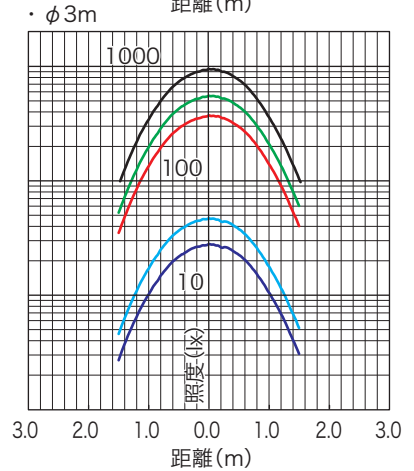

型式名称	LF-8c
定格電圧	AC100V ±10% (純直電源) 50/60Hz
定格消費電力	195W (全点灯時)
入力電流	100V:2.0A (全点灯時)
冷却方式	低騒音ファン (可変速制御)
使用角度範囲	
最高周囲温度	35°C
最高表面温度	65°C
最小照射距離	0.1m
最小離隔距離	0.1m
照射角	26°~48° (フィールド角)
レンズ	樹脂製レンズ
光源	R・G・B・LBカラーLED
調光範囲	0~100%
調光・制御方式	DMX512/RDM/アンサバック (当社オリジナル) /手元 (調光VR付)
インテリジェント機能	各種機能 (検知・制御・設定・表示)
制御チャンネル数	4CH(R,G,B,LB)、5CH(R,G,B,LB,INT)、その他 (モード設定による)
灯体材質	アルミニウム (一部鋼板)
塗装色	黒 (マンセル N-1.0)
本体質量	8.9kg
ダグ	φ17mm
落下防止ワイヤ	φ3×500mm
電源ケーブル	2PNCT 2mm ² × 3芯 1.5m 平行接地極付15Aプラグ付
サービスコンセント	平行接地極付15Aコンセント (MAX 1200W)
オプション	紙フィルタホルダ (K03002 YS-8) 245mm×245mm

製品の仕様は予告なく変更を行うことがありますので、予めご了承ください。
 注意：LED素子には、色調、明るさにばらつきがあり、同一の形名の器具においても色調、明るさが異なることがあります。
 ・入力電源はAC100V直電源を使用してください。

外形寸法<mm>

照度曲線・水平照度グラフ<照射距離:5m>

Red
Green
Blue
Light Blue
全色点灯

警告

- 器具の本体質量に見合った取付金具を使用してください。取付金具の選定を間違えると落下し、物的損害・けがの原因となります。
- 器具の取付け・設置には、可燃物と器具周辺(照射方向を除く)との最小距離を本体表示及び取扱説明書に従って十分な距離をとって、取付けてください。指定距離より近すぎると、火災の原因となります。
- 照明器具と被照射面の距離は、本体表示及び取扱説明書に従って十分な距離をとってください。指定距離より近すぎると、被照射物の火災の原因となります。
- 器具の使用角度に制限のある器具があります。本体表示及び取扱説明書に従って正しく使用してください。使用角度範囲を超えると、器具の破損の原因となります。
- 器具の取付・設置時は、電源ケーブルを器具本体に接触しないように取付けてください。接触していると火災の原因となります。
- 演出空間用の器具です。演出空間の用途以外には、使用しないでください。一般用照明器具として使用する製品ではありません。
- 器具の点灯中及び消灯直後は、本体周辺を素手で触らないでください。本体周辺が高温のため、やけどの原因となります。