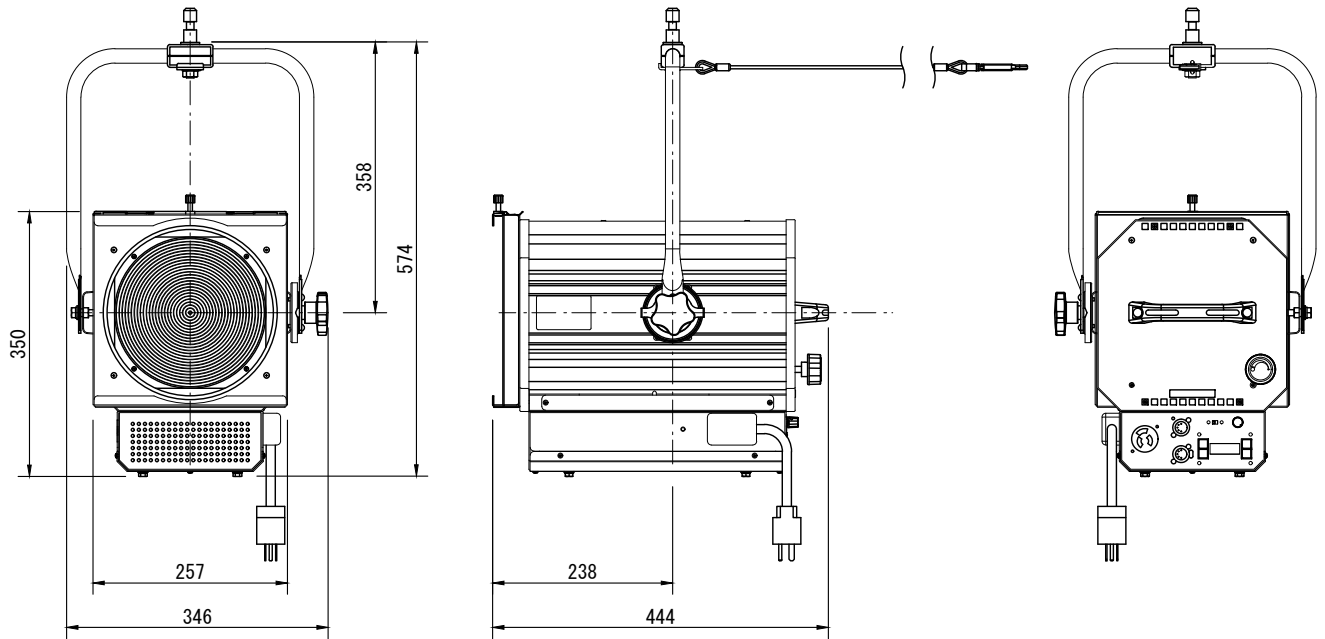

製品名	カラーLEDスポットライト(フレネル投光面)	商品コード	A91111
	インテリジェント機能付 RDM・アンサバック対応	型式名称	LF-8c
		縮 尺	S=1/10

<p>定格電圧 定格消費電力 定格周波数 入力電流 冷却方式 使用角度範囲</p> <p>最高周囲温度 最高表面温度 最小照射距離 最小離隔距離 照射角 レンズ 光源 調光範囲 調光・制御方式</p>	<p>AC100V ±10% (純直電源) 195W (全点灯時) 50/60Hz 100V:2.0A (全点灯時) 低騒音ファン (可変速制御) ハンガー使用時 上方90°, 下方90° スタンド使用時 上方90°, 下方90°</p> <p>35°C 65°C 0.1m 0.1m 26° ~48° (フィールド角) 樹脂製レンズ R, G, B, LB カラーLED 0~100% DMX512/RDM/アンサバック (当社オリジナル) /手元 (調光VR付)</p>	<p>インテリジェント機能 制御チャンネル数</p> <p>灯体材質 塗装色 本体質量 ダボ 落下防止ワイヤ 電源ケーブル</p> <p>サービスコンセント</p> <p>オプション</p>	<p>各種機能 (検知・制御・設定・表示) 4ch (R, G, B, LB)、 5ch (R, G, B, LB, INT)、 その他 (モード設定による)</p> <p>アルミニウム (一部鋼板) 8.9kg φ17mm φ3×500mm 2PNCT 2mm²×3芯 1.5m 平行接地極付15Aプラグ付 平行接地極付15Aコンセント (MAX 1200W) 紙フィルタホルダ (K03002 YS-8) 245mm×245mm</p>
---	---	---	---