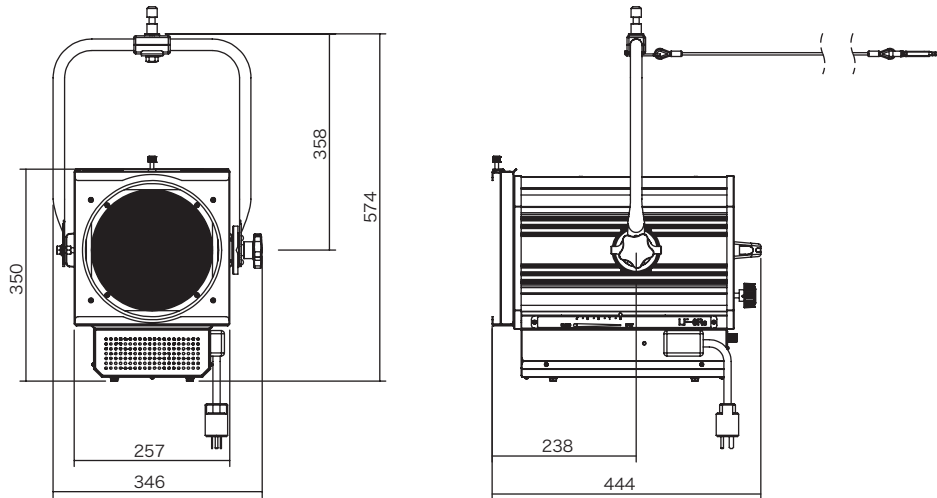

照度データ

■3000K/最小径

照射距離 (m)	5	7	10
照射面直径 (φm)	2.4	3.36	4.8
最高照度 (lx)	3160	1612	790

■3000K/最大径

照射距離 (m)	5	7	10
照射面直径 (φm)	6.4	8.96	12.8
最高照度 (lx)	650	332	163

製品の仕様は予告なく変更を行うことがありますので、予めご了承ください。
 注意：LED素子には、色調、明るさにばらつきがあり、同一の形名の器具においても色調、明るさが異なることがあります。
 ：入力電源はAC100V直電源を使用してください。

外形寸法<mm>

警告

- 器具の本体質量に見合った取付金具を使用してください。取付金具の選定を間違えると落下し、物的損害・けがの原因となります。
- 器具の取付け・設置には、可燃物と器具周辺面(照射方向を除く)との最小距離を本体表示及び取扱説明書に従って十分な距離をとって、取付けてください。指定距離より近すぎると、火災の原因となります。
- 照明器具と被照射面の距離は、本体表示及び取扱説明書に従って十分な距離をとってください。指定距離より近すぎると、被照射物の火災の原因となります。
- 器具の使用角度に制限のある器具があります。本体表示及び取扱説明書に従って正しく使用してください。使用角度範囲を超えると、器具の破損、不点灯や損傷の原因となります。
- 器具の取付・設置時は、ケーブル類を器具本体に接触しないように取付けてください。接触していると火災の原因となります。
- 振動の激しい場所、常時振動のある場所への取付けは行わないでください。器具本体の破損など落下し、物的損害・けがの原因となります。
- 演出空間用の器具です。演出空間の用途以外には、使用しないでください。一般用照明器具として使用する製品ではありません。
- 器具の点灯中及び消灯直後は、本体周辺を素手で触らないでください。本体周辺が高温のため、やけどの原因となります。