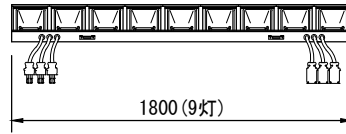

製品名	ローアホリゾンライト	商品コード	C03205
		型式名称	LH3-9(K)
		縮尺	S=1/10, 1/40

定格電圧 定格周波数 最高周囲温度 最高表面温度 最小照射距離 最小離隔距離 リフレクタ 灯数 回路数 灯体材質 塗装色 本体質量 付属品	AC 100V 50/60Hz 40℃ 95℃ 0.4m 0.1m アルミリフレクタ 9灯 3回路 鋼板 黒(マンセル N-1.0) 16.6kg フィルタホルダ 195mm×205mm	電源ケーブル 給電方向 適合電球	入力側(上手) 2PNCT 5.5mm ² ×3芯 0.65m C型30Aプラグ付 出力側(下手) 2PNCT 5.5mm ² ×3芯 0.65m C型30Aコネクタ付 上手 J 100V 150WG J 100V 200W J 100V 300W
---	---	----------------------------	---

製品名	ロアーホリゾントライト	商品コード	C03207
		型式名称	LH3-8(K)
		縮 尺	S=1/10, 1/40

定格電圧 定格周波数 最高周囲温度 最高表面温度 最小照射距離 最小離隔距離 リフレクタ 灯数 回路数 灯体材質 塗装色 本体質量 付属品	AC 100V 50/60Hz 40℃ 95℃ 0.4m 0.1m アルミリフレクタ 8灯 4回路 鋼板 黒(マンセル N-1.0) 17.1kg フィルタホルダ 195mm×205mm	電源ケーブル 給電方向 適合電球	入力側(上手) 2PNCT 5.5mm ² ×3芯 0.65m C型30Aプラグ付 出力側(下手) 2PNCT 5.5mm ² ×3芯 0.65m C型30Aコネクタ付 上手 J 100V 150WG J 100V 200W J 100V 300W
---	---	----------------------------	---