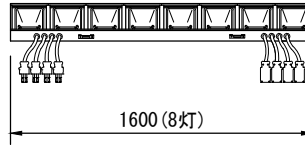

製品名	ローアホリゾンライト	商品コード	C03205
		型式名称	LH3-9(K)
		縮尺	S=1/10, 1/40

定格電圧 定格周波数 最高周囲温度 最高表面温度 最小照射距離 最小離隔距離 リフレクタ 灯数 回路数 灯体材質 塗装色 本体質量 付属品	AC 100V 50/60Hz 40℃ 95℃ 0.4m 0.1m アルミリフレクタ 9灯 3回路 鋼板 黒(マンセル N-1.0) 16.6kg フィルタホルダ 195mm×205mm	電源ケーブル 給電方向 適合電球	入力側(上手) 2PNCT 5.5mm ² ×3芯 0.65m C型30Aプラグ付 出力側(下手) 2PNCT 5.5mm ² ×3芯 0.65m C型30Aコネクタ付 上手 J 100V 150WG J 100V 200W J 100V 300W
---	---	----------------------------	---

製品名	ロアーホリゾントライト	商品コード	C03207
		型式名称	LH3-8(K)
		縮 尺	S=1/10, 1/40

定格電圧 定格周波数 最高周囲温度 最高表面温度 最小照射距離 最小離隔距離 リフレクタ 灯数 回路数 灯体材質 塗装色 本体質量 付属品	AC 100V 50/60Hz 40℃ 95℃ 0.4m 0.1m アルミリフレクタ 8灯 4回路 鋼板 黒(マンセル N-1.0) 17.1kg フィルタホルダ 195mm×205mm	電源ケーブル 給電方向 適合電球	入力側(上手) 2PNCT 5.5mm ² ×3芯 0.65m C型30Aプラグ付 出力側(下手) 2PNCT 5.5mm ² ×3芯 0.65m C型30Aコネクタ付 上手 J 100V 150WG J 100V 200W J 100V 300W
---	---	----------------------------	---