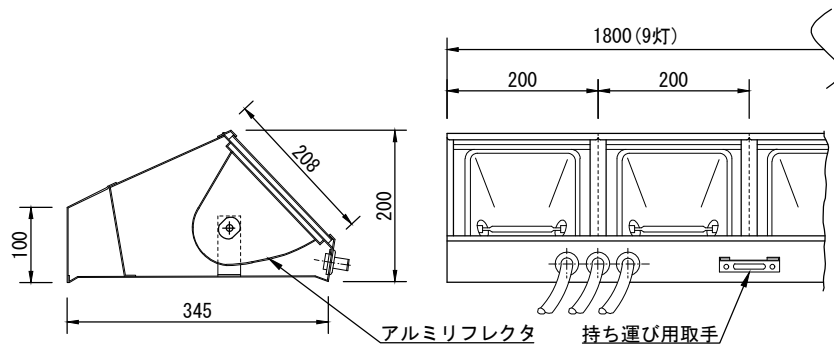

製品名	ローアホリゾンライト	商品コード	C03205
		型式名称	LH3-9(K)
		縮尺	S=1/10, 1/40

定格電圧 定格周波数 最高周囲温度 最高表面温度 最小照射距離 最小離隔距離 リフレクタ 灯数 回路数 灯体材質 塗装色 本体質量 付属品	AC 100V 50/60Hz 40℃ 95℃ 0.4m 0.1m アルミリフレクタ 9灯 3回路 鋼板 黒(マンセル N-1.0) 16.6kg フィルタホルダ 195mm×205mm	電源ケーブル 給電方向 適合電球	入力側(上手) 2PNCT 5.5mm ² ×3芯 0.65m C型30Aプラグ付 出力側(下手) 2PNCT 5.5mm ² ×3芯 0.65m C型30Aコネクタ付 上手 J 100V 150WG J 100V 200W J 100V 300W
---	---	----------------------------	---

製品名	ロアーホリゾントライト	商品コード	C03207
		型式名称	LH3-8(K)
		縮 尺	S=1/10, 1/40

定格電圧 定格周波数 最高周囲温度 最高表面温度 最小照射距離 最小離隔距離 リフレクタ 灯数 回路数 灯体材質 塗装色 本体質量 付属品	AC 100V 50/60Hz 40℃ 95℃ 0.4m 0.1m アルミリフレクタ 8灯 4回路 鋼板 黒(マンセル N-1.0) 17.1kg フィルタホルダ 195mm×205mm	電源ケーブル 給電方向 適合電球	入力側(上手) 2PNCT 5.5mm ² ×3芯 0.65m C型30Aプラグ付 出力側(下手) 2PNCT 5.5mm ² ×3芯 0.65m C型30Aコネクタ付 上手 J 100V 150WG J 100V 200W J 100V 300W
---	---	----------------------------	---