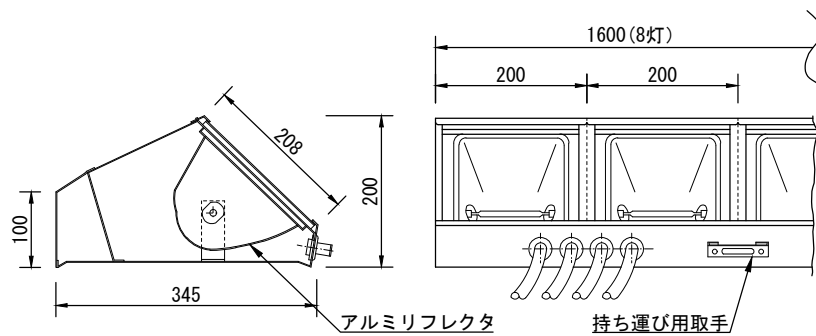

製品名	ローアホリゾンライト	商品コード	C03205
		型式名称	LH3-9(K)
		縮尺	S=1/10, 1/40

定格電圧 定格周波数 最高周囲温度 最高表面温度 最小照射距離 最小離隔距離 リフレクタ 灯数 回路数 灯体材質 塗装色 本体質量 付属品	AC 100V 50/60Hz 40℃ 95℃ 0.4m 0.1m アルミリフレクタ 9灯 3回路 鋼板 黒(マンセル N-1.0) 16.6kg フィルタホルダ 195mm×205mm	電源ケーブル 給電方向 適合電球	入力側(上手) 2PNCT 5.5mm ² ×3芯 0.65m C型30Aプラグ付 出力側(下手) 2PNCT 5.5mm ² ×3芯 0.65m C型30Aコネクタ付 上手 J 100V 150WG J 100V 200W J 100V 300W
---	---	----------------------------	---

製品名	ロアーホリゾントライト	商品コード	C03207
		型式名称	LH3-8(K)
		縮 尺	S=1/10, 1/40

定格電圧 定格周波数 最高周囲温度 最高表面温度 最小照射距離 最小離隔距離 リフレクタ 灯数 回路数 灯体材質 塗装色 本体質量 付属品	AC 100V 50/60Hz 40℃ 95℃ 0.4m 0.1m アルミリフレクタ 8灯 4回路 鋼板 黒(マンセル N-1.0) 17.1kg フィルタホルダ 195mm×205mm	電源ケーブル 給電方向 適合電球	入力側(上手) 2PNCT 5.5mm ² ×3芯 0.65m C型30Aプラグ付 出力側(下手) 2PNCT 5.5mm ² ×3芯 0.65m C型30Aコネクタ付 上手 J 100V 150WG J 100V 200W J 100V 300W
---	---	----------------------------	---