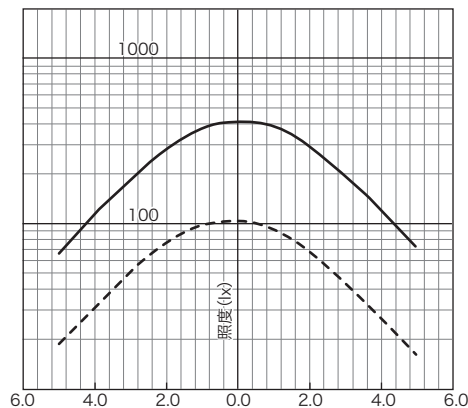

製品の仕様は予告なく変更を行うことがありますので、予めご了承ください。

注意: LED素子には、色調、明るさにばらつきがあり、同一の形名の器具においても色調、明るさが異なることがあります。

: 入力電源はAC100V直電源を使用してください。

照度曲線

水平照度グラフ (照射距離: 5m)

- 4回路 (12灯点灯時)
最高照度 : 416 lx
1/2ビーム径 : φ 5.6m (58°)
フィールド径 : φ 11.9m (99°)
- - - 1回路 (3灯点灯時)
最高照度 : 104 lx
1/2ビーム径 : φ 5.6m (58°)
フィールド径 : φ 11.3m (97°)