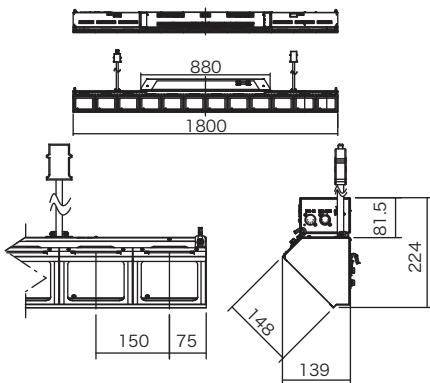

製品の仕様は予告なく変更を行うことがありますので、予めご了承ください。

注意: LED素子には、色調、明るさにばらつきがあり、同一の形名の器具においても色調、明るさが異なることがあります。

: 入力電源はAC100V直電源を使用してください。

照度曲線

水平照度グラフ (照射距離: 5m)

- 4回路 (12灯点灯時)
最高照度 : 416 lx
1/2ビーム径 : φ 5.6m (58°)
フィールド径 : φ 11.9m (99°)
- - - 1回路 (3灯点灯時)
最高照度 : 104 lx
1/2ビーム径 : φ 5.6m (58°)
フィールド径 : φ 11.3m (97°)

外形寸法<mm>

LS-12F

LS-12/H

LS-12/HD

警告

- 器具の本体質量に見合った取付金具を使用してください。取付金具の選定を間違えると落下し、物的損害・けがの原因となります。
- 器具の取付け・設置には、可燃物と器具周辺面 (照射方向を除く) との最小距離を本体表示及び取扱説明書に従って十分な距離をとって、取付けてください。指定距離より近すぎると、火災の原因となります。
- 照明器具と被照射面の距離は、本体表示及び取扱説明書に従って十分な距離をとってください。指定距離より近すぎると、被照射物の火災の原因となります。
- 器具の使用角度に制限のある器具があります。本体表示及び取扱説明書に従って正しく使用してください。使用角度範囲を超えると、器具の破損の原因となります。
- 器具の取付け・設置時は、電源ケーブルを器具本体に接触しないように取付けてください。接触していると火災の原因となります。
- 演出空間用の器具です。演出空間の用途以外には、使用しないでください。一般用照明器具として使用する製品ではありません。
- 器具の点灯中及び消灯直後は、本体周辺を素手で触らないでください。本体周辺が高温のため、やけどの原因となります。