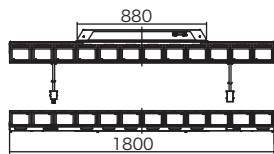

製品の仕様は予告なく変更を行うことがありますので、予めご了承ください。

注意: LED素子には、色調、明るさにばらつきがあり、同一の形名の器具においても色調、明るさが異なることがあります。

: 入力電源はAC100V直電源を使用してください。

照度曲線

水平照度グラフ (照射距離: 5m)

- 4回路 (12灯点灯時)
最高照度 : 416 lx
1/2ビーム径 : φ 5.6m (58°)
フィールド径 : φ 11.9m (99°)
- - - 1回路 (3灯点灯時)
最高照度 : 104 lx
1/2ビーム径 : φ 5.6m (58°)
フィールド径 : φ 11.3m (97°)

外形寸法<mm>

LS-12F

LS-12/H

LS-12/HD

警告

- 器具の本体質量に見合った取付金具を使用してください。取付金具の選定を間違えると落下し、物的損害・けがの原因となります。
- 器具の取付け・設置には、可燃物と器具周辺面 (照射方向を除く) との最小距離を本体表示及び取扱説明書に従って十分な距離をとって、取付けてください。指定距離より近すぎると、火災の原因となります。
- 照明器具と被照射面の距離は、本体表示及び取扱説明書に従って十分な距離をとってください。指定距離より近すぎると、被照射物の火災の原因となります。
- 器具の使用角度に制限のある器具があります。本体表示及び取扱説明書に従って正しく使用してください。使用角度範囲を超えると、器具の破損の原因となります。
- 器具の取付け・設置時は、電源ケーブルを器具本体に接触しないように取付けてください。接触していると火災の原因となります。
- 演出空間用の器具です。演出空間の用途以外には、使用しないでください。一般用照明器具として使用する製品ではありません。
- 器具の点灯中及び消灯直後は、本体周辺を素手で触らないでください。本体周辺が高温のため、やけどの原因となります。