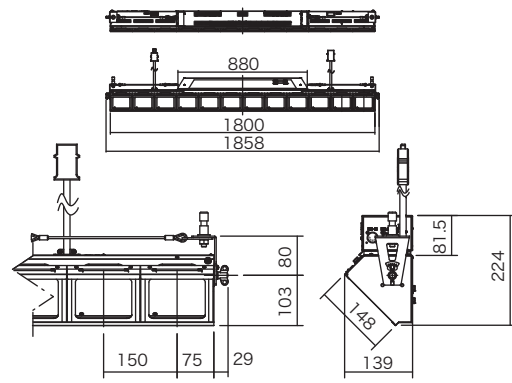

製品の仕様は予告なく変更を行うことがありますので、予めご了承ください。

注意: LED素子には、色調、明るさにばらつきがあり、同一の形名の器具においても色調、明るさが異なることがあります。

: 入力電源はAC100V直電源を使用してください。

照度曲線

水平照度グラフ (照射距離: 5m)

- 4回路 (12灯点灯時)
最高照度 : 416 lx
1/2ビーム径 : φ 5.6m (58°)
フィールド径 : φ 11.9m (99°)
- - - 1回路 (3灯点灯時)
最高照度 : 104 lx
1/2ビーム径 : φ 5.6m (58°)
フィールド径 : φ 11.3m (97°)

外形寸法<mm>

LS-12F

LS-12/H

LS-12/HD

警告

- 器具の本体質量に見合った取付金具を使用してください。取付金具の選定を間違えると落下し、物的損害・けがの原因となります。
- 器具の取付け・設置には、可燃物と器具周辺面 (照射方向を除く) との最小距離を本体表示及び取扱説明書に従って十分な距離をとって、取付けてください。指定距離より近すぎると、火災の原因となります。
- 照明器具と被照射面の距離は、本体表示及び取扱説明書に従って十分な距離をとってください。指定距離より近すぎると、被照射物の火災の原因となります。
- 器具の使用角度に制限のある器具があります。本体表示及び取扱説明書に従って正しく使用してください。使用角度範囲を超えると、器具の破損の原因となります。
- 器具の取付け・設置時は、電源ケーブルを器具本体に接触しないように取付けてください。接触していると火災の原因となります。
- 演出空間用の器具です。演出空間の用途以外には、使用しないでください。一般用照明器具として使用する製品ではありません。
- 器具の点灯中及び消灯直後は、本体周辺を素手で触らないでください。本体周辺が高温のため、やけどの原因となります。