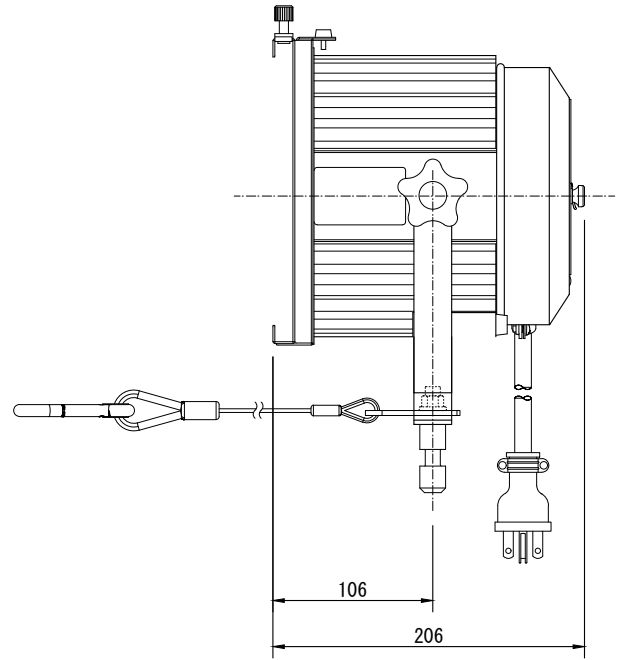

製品名	ビームスポットライト	商品コード	A11123
		型式名称	LW-6ND II
		縮 尺	S=1/5

<p>定格電圧 AC 24V</p> <p>使用角度範囲 ハンガー使用時 上方30° , 下方90° スタンド使用時 上方90° , 下方30°</p> <p>最高周囲温度 40℃</p> <p>最高表面温度 180℃</p> <p>最小照射距離 0.9m</p> <p>最小隔離距離 0.3m</p> <p>リフレクタ アルミダイクロイックリフレクタ</p> <p>灯体材質 鋼板</p> <p>塗装色 黒 (マンセル N-1.0)</p> <p>本体質量 3.0kg</p> <p>電源ケーブル 2PNCT 2mm²×3芯 1.5m 特殊プラグ付</p> <p>保護シールド ステンレス製 メッシュ</p> <p>ダボ φ17</p> <p>落下防止ワイヤ φ3×500mm</p>	<p>付属品 適合電球</p>	<p>フィルタホルダ 195mm×195mm JP 24V 250W S/G</p>
--	---------------------	--

製品名	LW用コンセントボックス	商品コード	A11005
		型式名称	LW-C
		縮 尺	S=1/5
定格電圧 定格周波数 出力電圧 灯体材質 塗装色 電源ケーブル コンセント ダボ 落下防止ワイヤ 適合器具	AC 100V 50Hz/60Hz 25V 鋼板 黒 (マンセル N-1.0) 2PNCT 2mm ² ×3芯 1.5m C型20Aプラグ付 接地 2P 15A 特殊コンセント×4 φ17 φ3×500mm LW-6ND II LW-8		