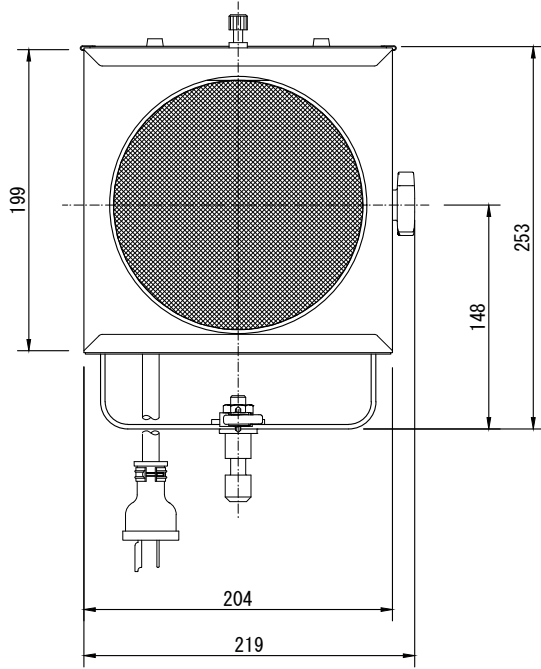

製品名	ビームスポットライト	商品コード	A11123
		型式名称	LW-6ND II
		縮 尺	S=1/5

<p>定格電圧 AC 24V</p> <p>使用角度範囲 ハンガー使用時 上方30° , 下方90° スタンド使用時 上方90° , 下方30°</p> <p>最高周囲温度 40℃</p> <p>最高表面温度 180℃</p> <p>最小照射距離 0.9m</p> <p>最小隔離距離 0.3m</p> <p>リフレクタ アルミダイクロイックリフレクタ</p> <p>灯体材質 鋼板</p> <p>塗装色 黒 (マンセル N-1.0)</p> <p>本体質量 3.0kg</p> <p>電源ケーブル 2PNCT 2mm²×3芯 1.5m 特殊プラグ付</p> <p>保護シールド ステンレス製 メッシュ</p> <p>ダボ φ17</p> <p>落下防止ワイヤ φ3×500mm</p>	<p>付属品 適合電球</p>	<p>フィルタホルダ 195mm×195mm JP 24V 250W S/G</p>
--	---------------------	--

製品名	LW用コンセントボックス	商品コード	A11005
		型式名称	LW-C
		縮 尺	S=1/5
定格電圧 定格周波数 出力電圧 灯体材質 塗装色 電源ケーブル コンセント ダボ 落下防止ワイヤ 適合器具	AC 100V 50Hz/60Hz 25V 鋼板 黒 (マンセル N-1.0) 2PNCT 2mm ² ×3芯 1.5m C型20Aプラグ付 接地 2P 15A 特殊コンセント×4 φ17 φ3×500mm LW-6ND II LW-8		