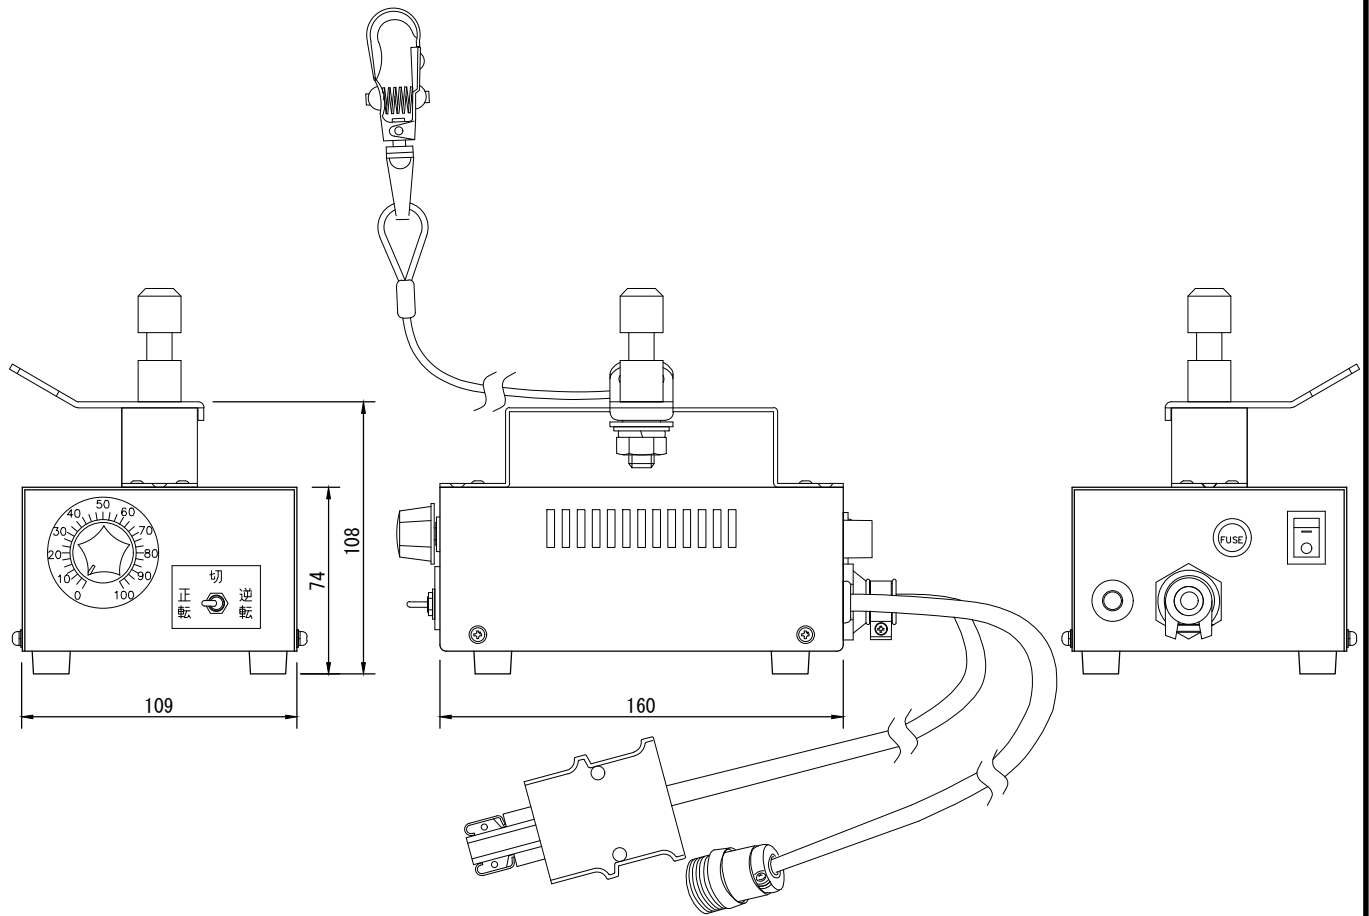

製品名	ミラーボール用変速DCモータ制御コントローラ	商品コード	G40012
		型式名称	MCBX-MB-A
		縮尺	S=1/3

定格電圧 定格消費電力 定格周波数 回転速度調整 対応モータ 本体材質 塗装色 本体質量 ヒューズ 電源ケーブル 操作ケーブル 適合器具	AC 100V 11W 50/60Hz 0~4.5回転/分 DCモータ 鋼板 黒(マンセル N-1.0) 1.3kg 0.5A×1 2PNCT 2mm²×3芯 1.0m C型20Aプラグ付 S-VCTF 0.75mm²×3芯 0.7m 七星 NJC-203-AdF付 コネクタ抜け止め金具付 MB2-300-R (E50051) MB2-300-R-S (E50055)