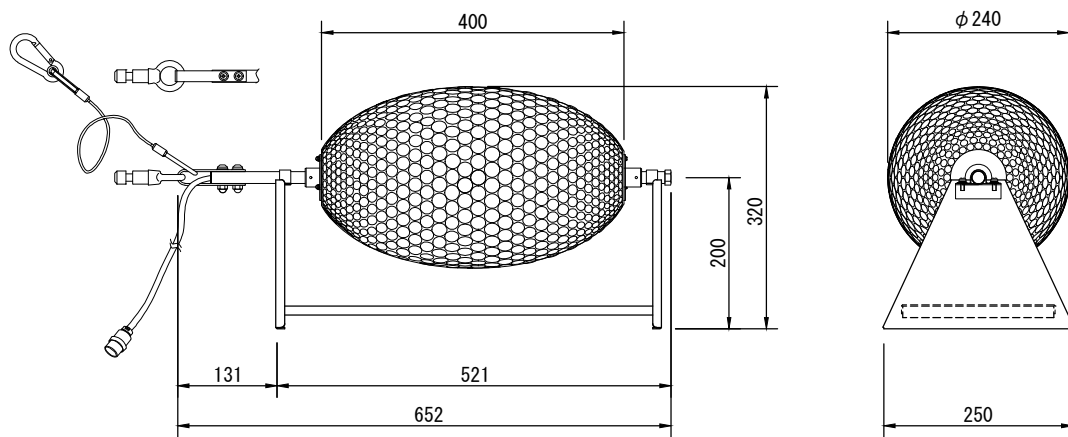

製品名	ミラーボール 吊置兼用型(変速DMX制御)	商品コード	E50044
		型式名称	MB2-240×400-D-S
		縮尺	S=1/10

定格電圧 定格消費電力 定格周波数 材質 塗装色 本体質量 回転方式 回転速度 操作ケーブル	AC 100V 15W 50/60Hz ボール本体：アルミニウム、 丸鏡貼り センターパイプ：鋼管 架台：鋼板 架台：黒(マンセル N-1.0) 8.0kg 変速 0~4.0回転/分 S-VCTF 0.5mm²×5芯 1.5m 七星 NJW-205-PM付	付属品	ミラーボール用変速DMX制御 コントローラ MCBX-MB-B(G40011) 延長ケーブル CBL-MB-B20(E50105) S-VCTF 0.75mm²×6芯 20m 七星 NJW-205-PM付 七星 NJW-205-AdF付 ダボアダプタ