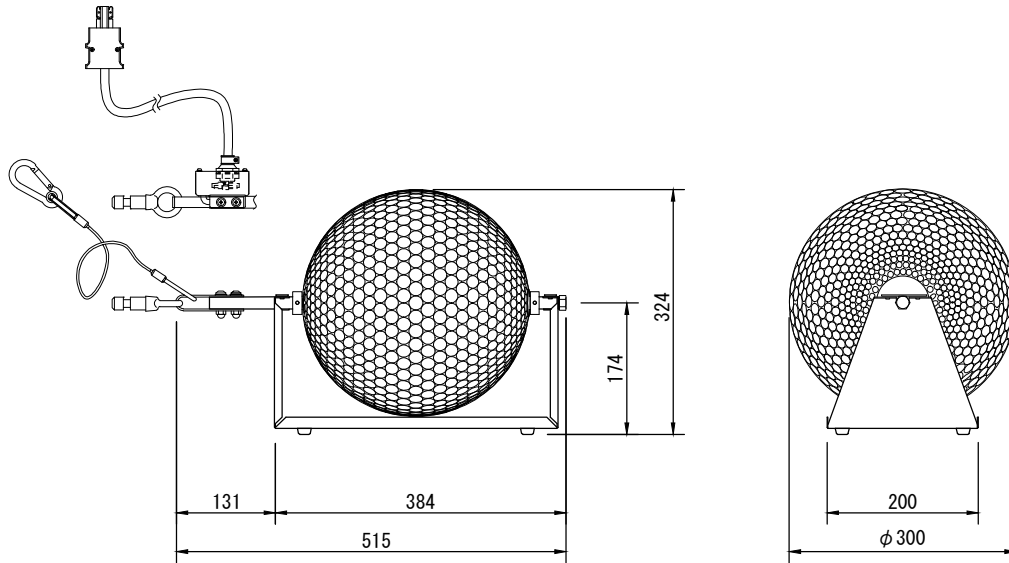

製品名	ミラーボール 吊置兼用型(定速ACモータ)	商品コード	E50065
		型式名称	MB2-300-S
		縮 尺	S=1/10

定格電圧 定格消費電力 定格周波数 材質 塗装色 本体質量 回転方式 回転速度 ヒューズ 電源ケーブル 付属品	AC 100V 3.5W 50/60Hz ボール本体：アルミニウム、 丸鏡貼り センターパイプ：鋼管 架台：鋼板 架台：黒(マンセル N-1.0) 7.0kg 定速(ACモータ) 50Hz:0.8回転/分 60Hz:1.0回転/分 0.5A×1 2PNCT 2mm²×3芯 1.0m C型20Aプラグ付 ダボアダプタ