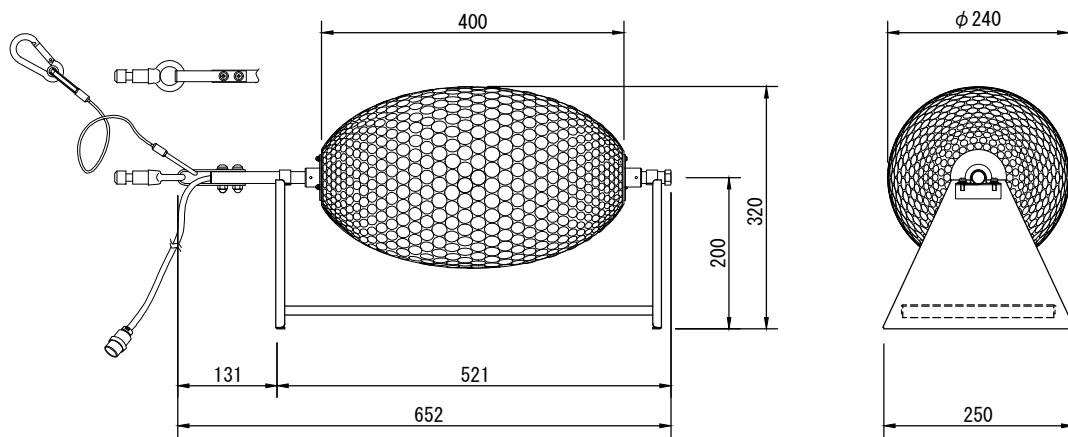

製品名	ミラーボール 吊置兼用型(変速ACモータ制御)	商品コード	E50054
		型式名称	MB2-240×400-R-S
		縮 尺	S=1/10

定格電圧 定格消費電力 定格周波数 材質 塗装色 本体質量 回転方式 回転速度 操作ケーブル	AC 100V 10W 50/60Hz ボール本体：アルミニウム、 丸鏡貼り センターパイプ：鋼管 架台：鋼板 架台：黒(マンセル N-1.0) 8.0kg 変速(ACモータ) 50Hz:0~3.3回転/分 60Hz:0~4.0回転/分 S-VCTF 0.5mm²×6芯 1.5m 七星 NJW-207-PM付	付属品	ミラーボール用変速ACモータ制御 コントローラ MCBX-MB-C(G40013) 延長ケーブル CBL-MB-C20(E50107) S-VCTF 0.75mm²×6芯 20m 七星 NJW-207-PM付 七星 NJW-207-AdF付 ダボアダプタ