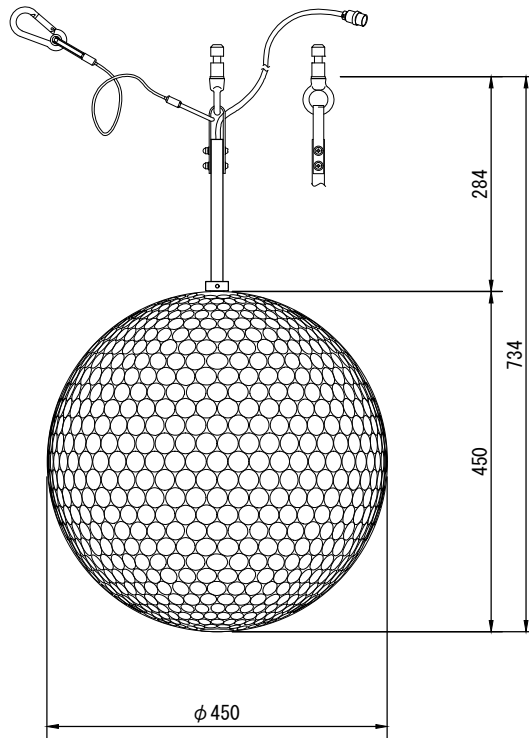

製品名	ミラーボール 吊型(変速DMX制御)	商品コード	E50041
		型式名称	MB2-300-D
		縮 尺	S=1/10
定格電圧 定格消費電力 定格周波数 材質 本体質量 回転方式 回転速度 操作ケーブル	AC 100V 10W 50/60Hz ボール本体：アルミニウム、 丸鏡貼り センターパイプ：鋼管 5.0kg 変速 0~4.0回転/分 S-VCTF 0.5mm ² ×5芯 1.5m 七星 NJW-205-PM付	付属品	ミラーボール用変速DMX制御 コントローラ MCBX-MB-B(G40011) 延長ケーブル CBL-MB-B20(E50105) S-VCTF 0.75mm ² ×6芯 20m 七星 NJW-205-PM付 七星 NJW-205-AdF付 ダボアダプタ

製品名	ミラーボール 吊型(変速DMX制御)	商品コード	E50042
		型式名称	MB2-450-D
		縮 尺	S=1/10

定格電圧 定格消費電力 定格周波数 材質 本体質量 回転方式 回転速度 操作ケーブル	AC 100V 16W 50/60Hz ボール本体：アルミニウム、 丸鏡貼り センターパイプ：鋼管 10.0kg 変速 0~4.0回転/分 S-VCTF 0.5mm ² ×5芯 1.5m 七星 NJW-205-PM付	付属品	ミラーボール用変速DMX制御 コントローラ MCBX-MB-B(G40011) 延長ケーブル CBL-MB-B20(E50105) S-VCTF 0.75mm ² ×6芯 20m 七星 NJW-205-PM付 七星 NJW-205-AdF付 ダボアダプタ
---	---	-----	--

製品名	ミラーボール 吊型(変速DMX制御)	商品コード	E50043
		型式名称	MB2-600-D
		縮 尺	S=1/10

定格電圧 定格消費電力 定格周波数 材質 本体質量 回転方式 回転速度 操作ケーブル	AC 100V 20W 50/60Hz ボール本体：アルミニウム、 丸鏡貼り センターパイプ：鋼管 17.0kg 変速 0~4.0回転/分 S-VCTF 0.5mm ² ×5芯 1.5m 七星 NJW-205-PM付	付属品	ミラーボール用変速DMX制御 コントローラ MCBX-MB-B(G40011) 延長ケーブル CBL-MB-B20(E50105) S-VCTF 0.75mm ² ×6芯 20m 七星 NJW-205-PM付 七星 NJW-205-AdF付 ダボアダプタ
---	---	-----	--