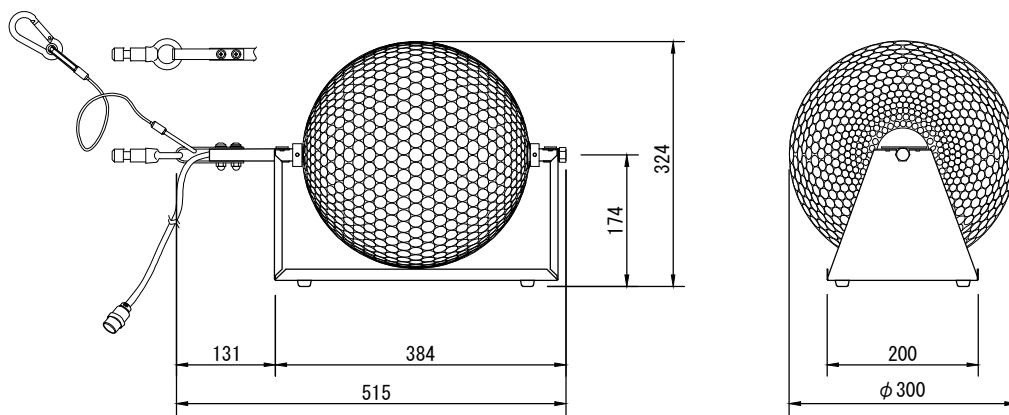

製品名	ミラーボール 吊置兼用型(変速DCモータ制御)	商品コード	E50055
		型式名称	MB2-300-R-S
		縮 尺	S=1/10

定格電圧 定格消費電力 定格周波数 材質 塗装色 本体質量 回転方式 回転速度 操作ケーブル	AC 100V 11W 50/60Hz ボール本体：アルミニウム、 丸鏡貼り センターパイプ：鋼管 架台：鋼板 架台：黒(マンセル N-1.0) 7.5kg 変速(DCモータ) 0~4.5回転/分 S-VCTF 0.5mm²×3芯 1.5m 七星 NJC-203-PM付	付属品	ミラーボール用変速DCモータ制御 コントローラ MCBX-MB-A(G40012) 延長ケーブル CBL-MB-A20(E50106) S-VCTF 0.75mm²×3芯 20m 七星 NJC-203-PM付 七星 NJC-203-AdF付 ダボアダプタ