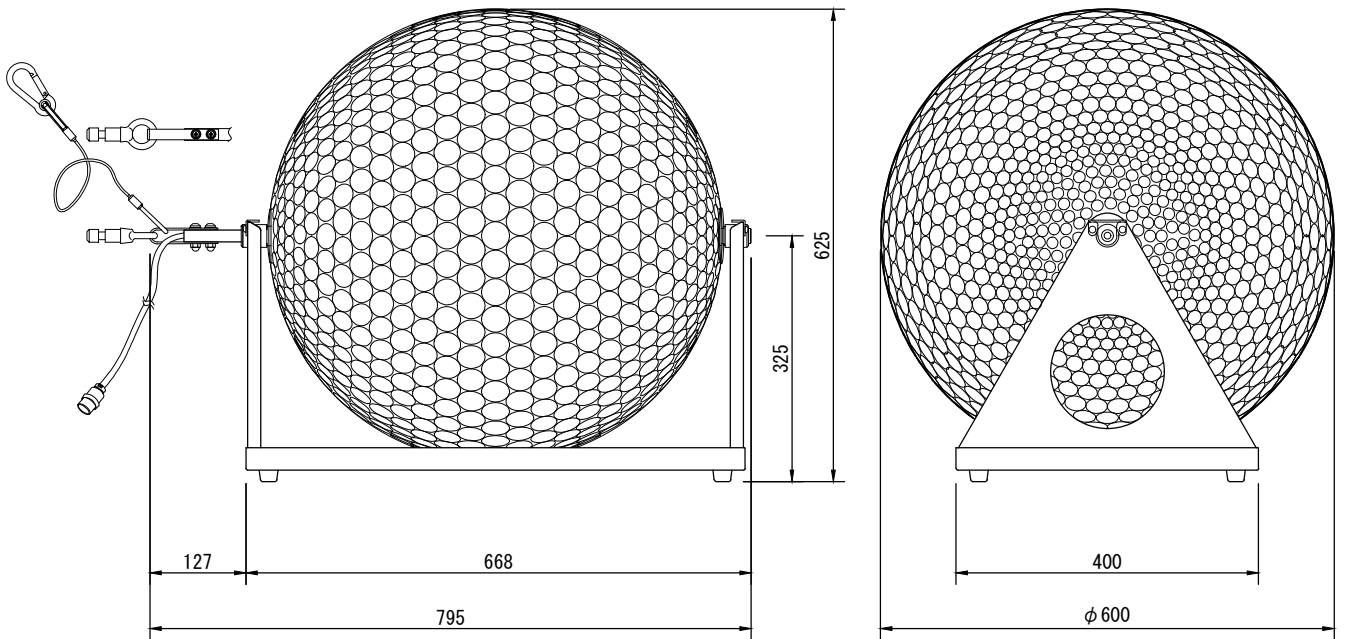

製品名	ミラーボール 吊置兼用型(変速ACモータ制御)	商品コード	E50057
		型式名称	MB2-600-R-S
		縮 尺	S=1/10

定格電圧 定格消費電力 定格周波数 材質 塗装色 本体質量 回転方式 回転速度 操作ケーブル	AC 100V 19W 50/60Hz ボール本体：アルミニウム、 丸鏡貼り センターパイプ：鋼管 架台：鋼板 架台：黒(マンセル N-1.0) 23.0kg 変速(ACモータ) 50Hz:0~3.3回転/分 60Hz:0~4.0回転/分 S-VCTF 0.5mm²×6芯 1.5m 七星 NJC-207-PM付	付属品	ミラーボール用変速ACモータ制御 コントローラ MCBX-MB-C(G40013) 延長ケーブル CBL-MB-C20(E50105) S-VCTF 0.75mm²×6芯 20m 七星 NJC-207-PM付 七星 NJC-207-AdF付 ダボアダプタ