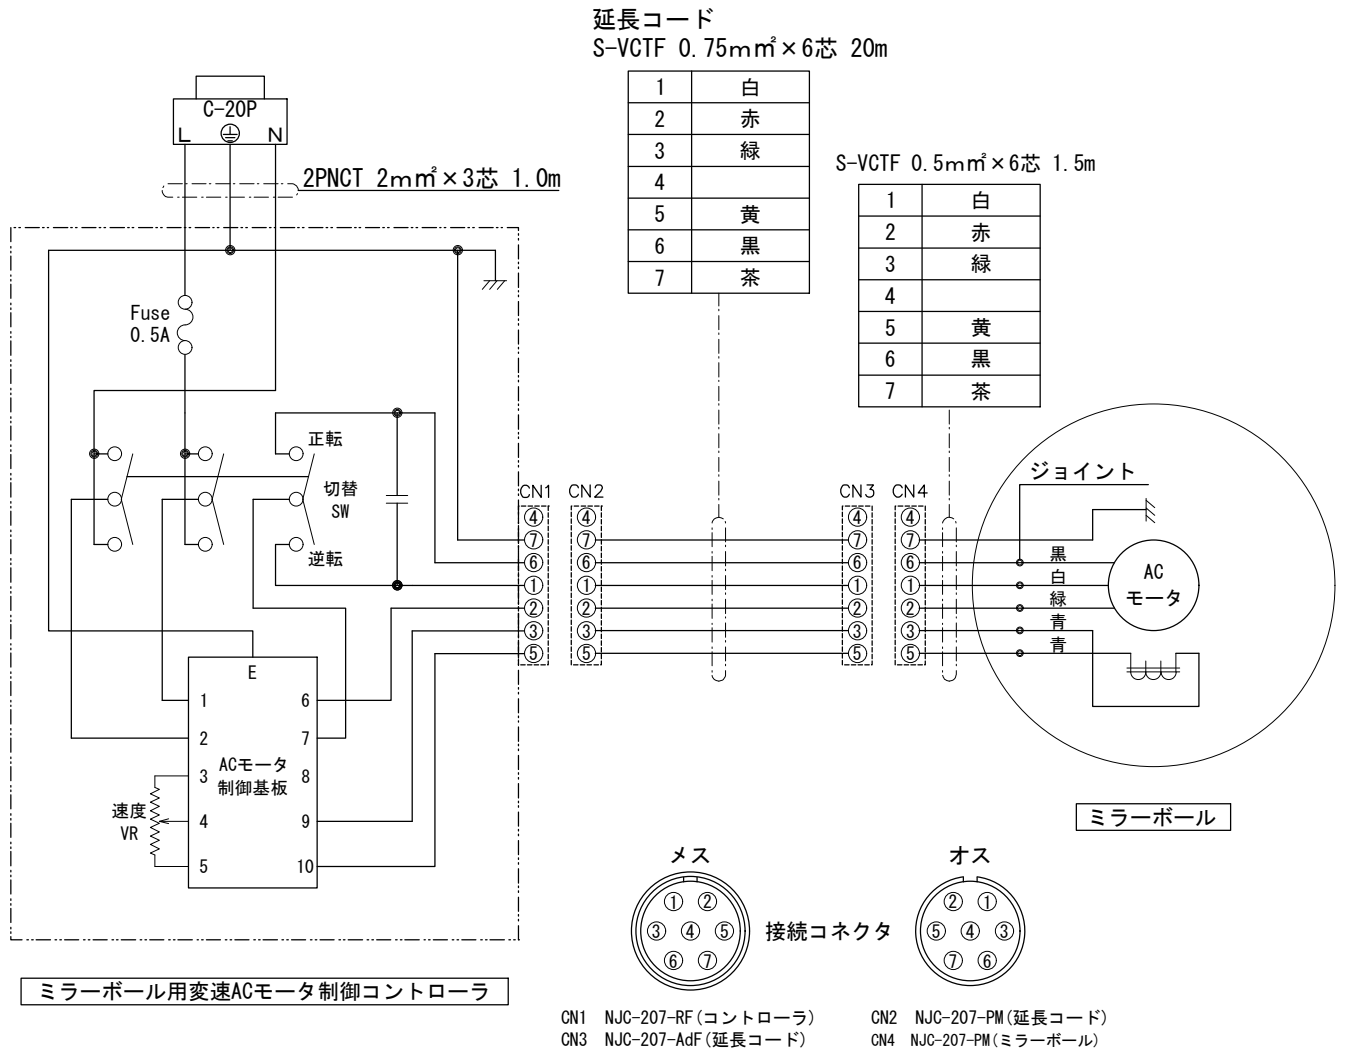

製品名	ミラーボール用変速ACモータ制御回路図	商品コード	G40013-資1
		型式名称	MCBX-MB-C系統図
		縮尺	S=N0

コントローラ	MCBX-MB-C (G40013)		
ミラーボール	MB2-450-R (E50052) MB2-600-R (E50053) MB2-240×400-R-S (E50054) MB2-450-R-S (E50056) MB2-600-R-S (E50057)		
延長ケーブル	CBL-MB-C20 (E50107) S-VCTF 0.75mm²×6芯 20m 七星 NJW-207-PM付 七星 NJW-207-AdF付