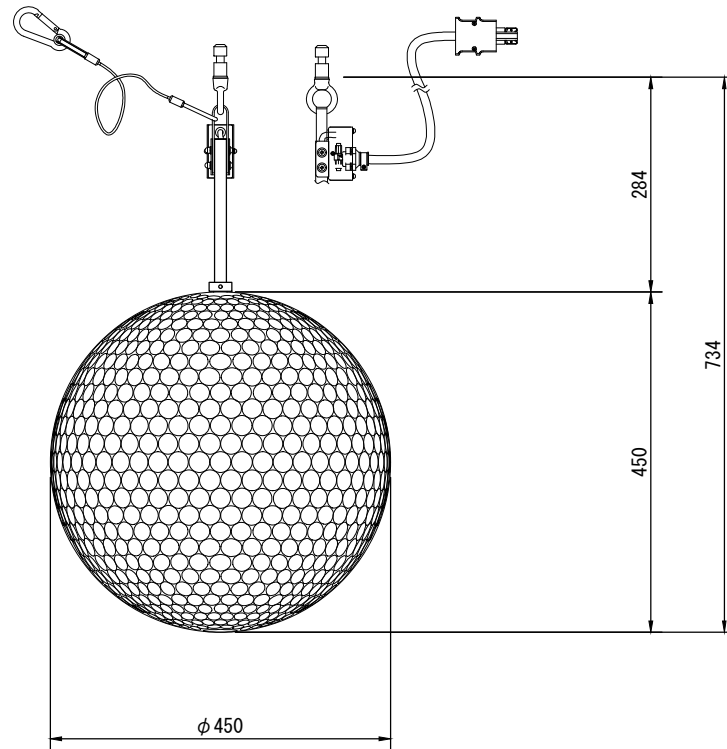

製品名	ミラーボール 吊型 (定速ACモータ)	商品コード	E50062
		型式名称	MB2-450
		縮 尺	S=1/10

定格電圧 定格消費電力 定格周波数 材質 本体質量 回転方式 回転速度 ヒューズ 電源ケーブル 付属品	AC 100V 15W 50/60Hz ボール本体：アルミニウム、 丸鏡貼り センターパイプ：鋼管 10.0kg 定速 (ACモータ) 50Hz: 0.8回転/分 60Hz: 1.0回転/分 0.5A × 1 2PNCT 2mm² × 3芯 1.0m C型20Aプラグ付 ダボアダプタ