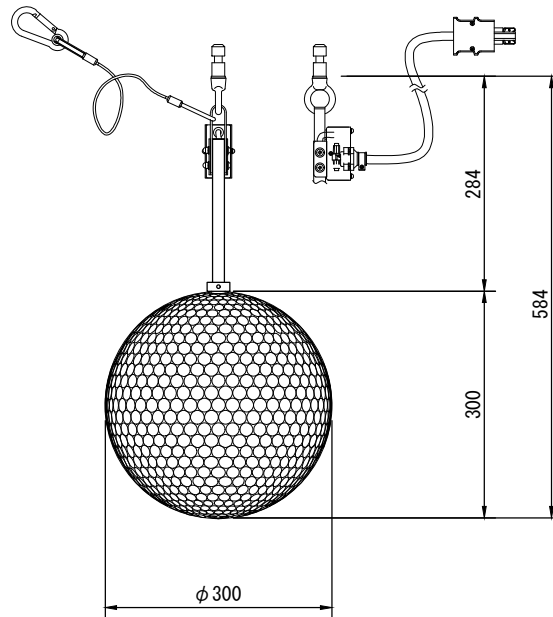

製品名	ミラーボール 吊型 (定速ACモータ)	商品コード	E50061
		型式名称	MB2-300
		縮 尺	S=1/10

定格電圧 定格消費電力 定格周波数 材質 本体質量 回転方式 回転速度 ヒューズ 電源ケーブル 付属品	AC 100V 2.5W 50/60Hz ボール本体：アルミニウム、 丸鏡貼り センターパイプ：鋼管 4.5kg 定速 (ACモータ) 50Hz:0.8回転/分 60Hz:1.0回転/分 0.5A×1 2PNCT 2mm²×3芯 1.0m C型20Aプラグ付 ダボアダプタ