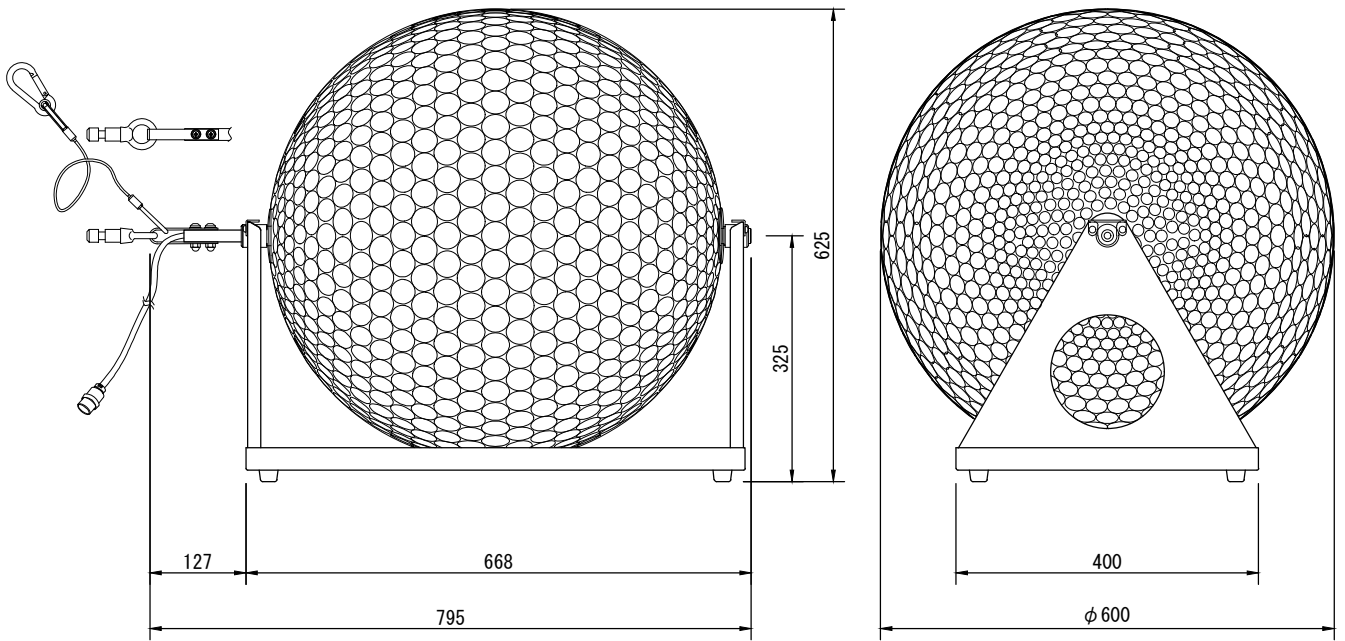

製品名	ミラーボール 吊置兼用型(変速DMX制御)	商品コード	E50047
		型式名称	MB2-600-D-S
		縮尺	S=1/10

定格電圧 定格消費電力 定格周波数 材質 塗装色 本体質量 回転方式 回転速度 操作ケーブル	AC 100V 22W 50/60Hz ボール本体：アルミニウム、 丸鏡貼り センターパイプ：鋼管 架台：鋼板 架台：黒(マンセル N-1.0) 23.0kg 変速 0~4.0回転/分 S-VCTF 0.5mm²×5芯 1.5m 七星 NJW-205-PM付	付属品	ミラーボール用変速DMX制御 コントローラ MCBX-MB-B(G40011) 延長ケーブル CBL-MB-B20(E50105) S-VCTF 0.75mm²×6芯 20m 七星 NJW-205-PM付 七星 NJW-205-AdF付 ダボアダプタ