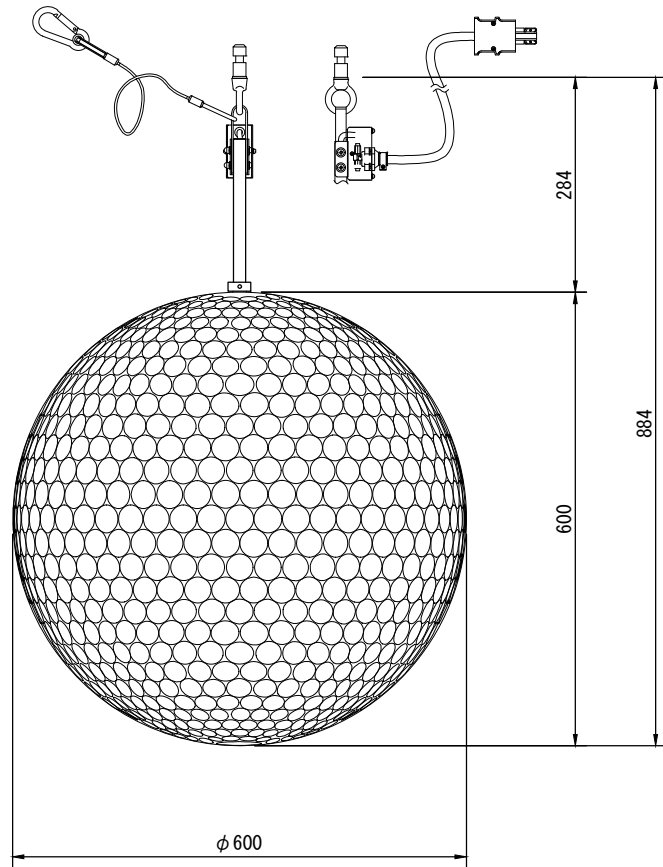

製品名	ミラーボール 吊型(定速ACモータ)	商品コード	E50063
		型式名称	MB2-600
		縮 尺	S=1/10

定格電圧 定格消費電力 定格周波数 材質 本体質量 回転方式 回転速度 ヒューズ 電源ケーブル 付属品	AC 100V 15W 50/60Hz ボール本体：アルミニウム、 丸鏡貼り センターパイプ：鋼管 17.0kg 定速(ACモータ) 50Hz:0.8回転/分 60Hz:1.0回転/分 0.5A×1 2PNCT 2mm²×3芯 1.0m C型20Aプラグ付 ダボアダプタ