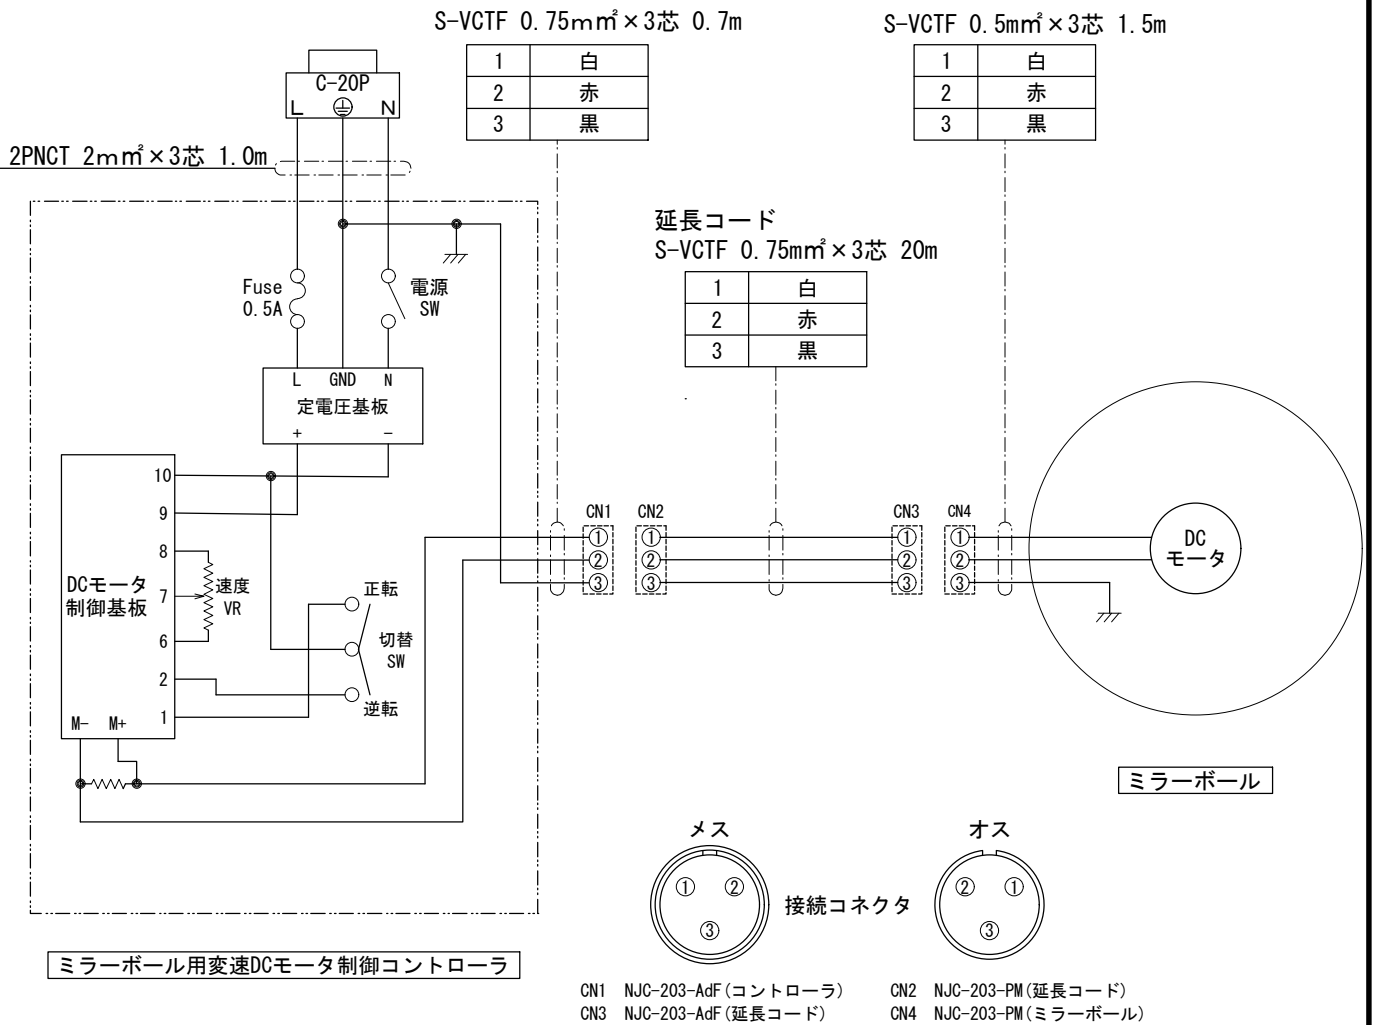

製品名	ミラーボール用変速DCモータ制御回路図	商品コード	G40012-資1
		型式名称	MCBX-MB-A系統図
		縮尺	S=N0

コントローラ	MCBX-MB-A (G40012)		
ミラーボール	MB2-300-R (E50051) MB2-300-R-S (E50055)		
延長ケーブル	CBL-MB-A20 (E50106) S-VCTF 0.75mm²×3芯 20m 七星 NJW-203-PM付 七星 NJW-203-AdF付