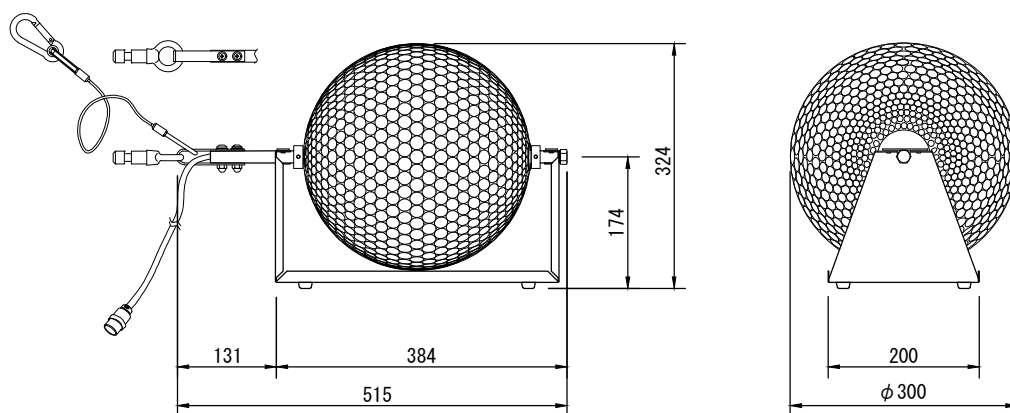

製品名	ミラーボール 吊置兼用型(変速DMX制御)	商品コード	E50045
		型式名称	MB2-300-D-S
		縮 尺	S=1/10

定格電圧 定格消費電力 定格周波数 材質 塗装色 本体質量 回転方式 回転速度 操作ケーブル	AC 100V 12W 50/60Hz ボール本体：アルミニウム、 丸鏡貼り センターパイプ：鋼管 架台：鋼板 架台：黒(マンセル N-1.0) 7.5kg 変速 0~4.0回転/分 S-VCTF 0.5mm²×5芯 1.5m 七星 NJW-205-PM付	付属品	ミラーボール用変速DMX制御 コントローラ MCBX-MB-B(G40011) 延長ケーブル CBL-MB-B20(E50105) S-VCTF 0.75mm²×6芯 20m 七星 NJW-205-PM付 七星 NJW-205-AdF付 ダボアダプタ