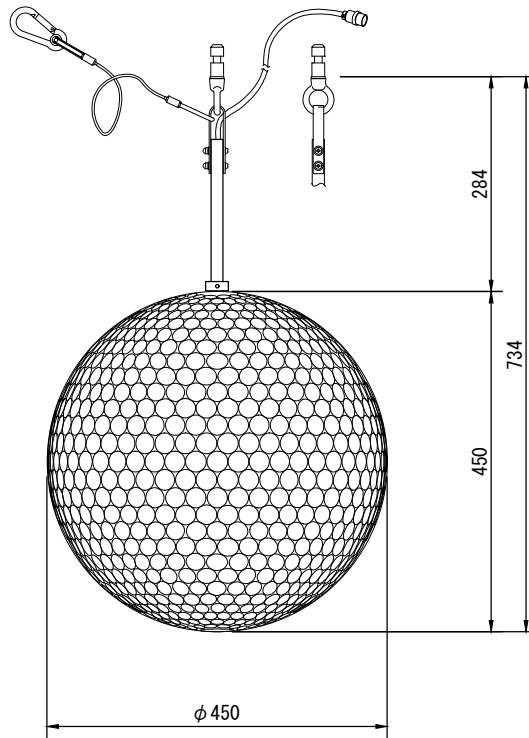

製品名	ミラーボール 吊型(変速ACモータ制御)	商品コード	E50052
		型式名称	MB2-450-R
		縮 尺	S=1/10

定格電圧 定格消費電力 定格周波数 材質 本体質量 回転方式 回転速度 操作ケーブル	AC 100V 17W 50/60Hz ボール本体：アルミニウム、 丸鏡貼り センターパイプ：鋼管 10.0kg 変速(ACモータ) 50Hz:0~3.3回転/分 60Hz:0~4.0回転/分 S-VCTF 0.5mm²×6芯 1.5m 七星 NJC-207-PM付	付属品	ミラーボール用変速ACモータ制御 コントローラ MCBX-MB-C(G40013) 延長ケーブル CBL-MB-C20(E50107) S-VCTF 0.75mm²×6芯 20m 七星 NJC-207-PM付 七星 NJC-207-AdF付 ダボアダプタ