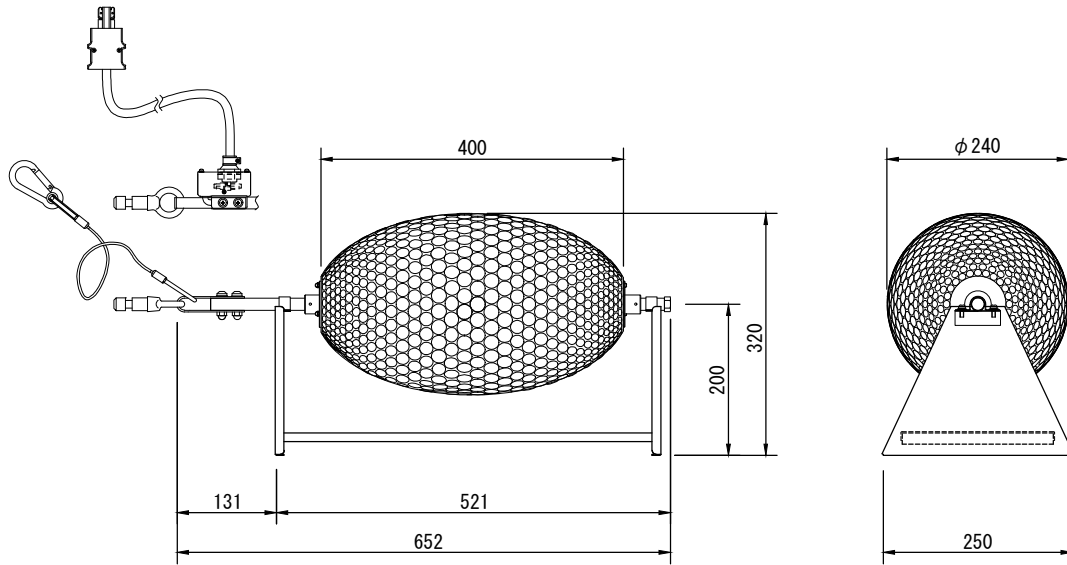

製品名	ミラーボール 吊置兼用型(定速ACモータ)	商品コード	E50064
		型式名称	MB2-240×400-S
		縮 尺	S=1/10

定格電圧 定格消費電力 定格周波数 材質 塗装色 本体質量 回転方式 回転速度 ヒューズ 電源ケーブル 付属品	AC 100V 3.5W 50/60Hz ボール本体：アルミニウム、 丸鏡貼り センターパイプ：鋼管 架台：鋼板 架台：黒(マンセル N-1.0) 7.0kg 定速(ACモータ) 50Hz:0.8回転/分 60Hz:1.0回転/分 0.5A×1 2PNCT 2mm²×3芯 1.0m C型20Aプラグ付 ダボアダプタ