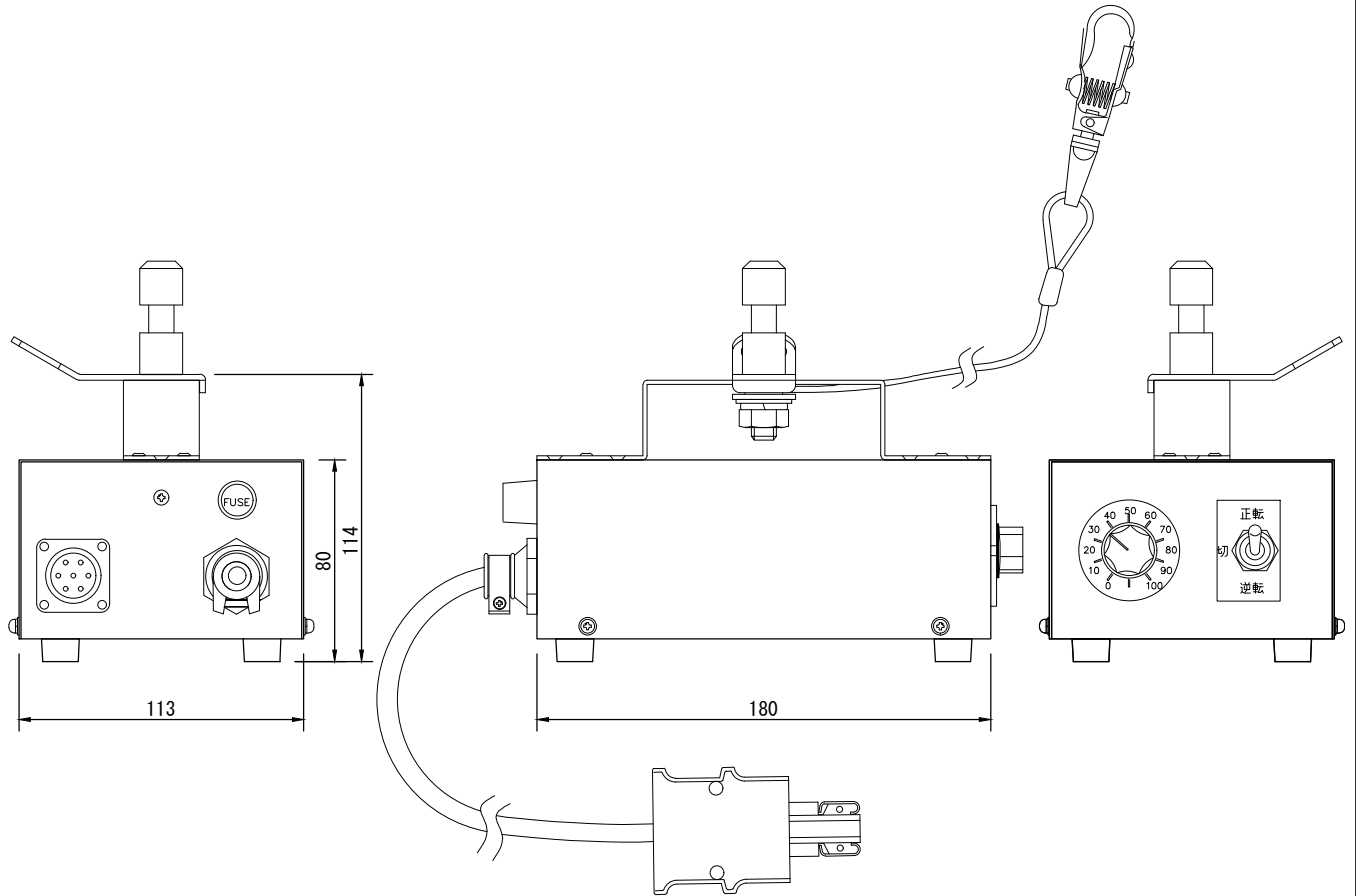

製品名	ミラーボール用変速ACモータ制御コントローラ	商品コード	G40013
		型式名称	MCBX-MB-C
		縮 尺	S=1/3

定格電圧 定格消費電力 定格周波数 回転速度調整 対応モータ 本体材質 塗装色 本体質量 ヒューズ 電源ケーブル 操作信号コネクタ	AC 100V 20W 50/60Hz 50Hz:0~3.3回転/分 60Hz:0~4.0回転/分 ACモータ 鋼板 黒(マンセル N-1.0) 1.5kg 0.5A×1 2PNCT 2mm²×3芯 1.0m C型20Aプラグ付 七星 NJC-207-RF コネクタ抜け止め金具付	適合器具	MB2-450-R (E50052) MB2-600-R (E50053) MB2-240×400-R-S (E50054) MB2-450-R-S (E50056) MB2-600-R-S (E50057)