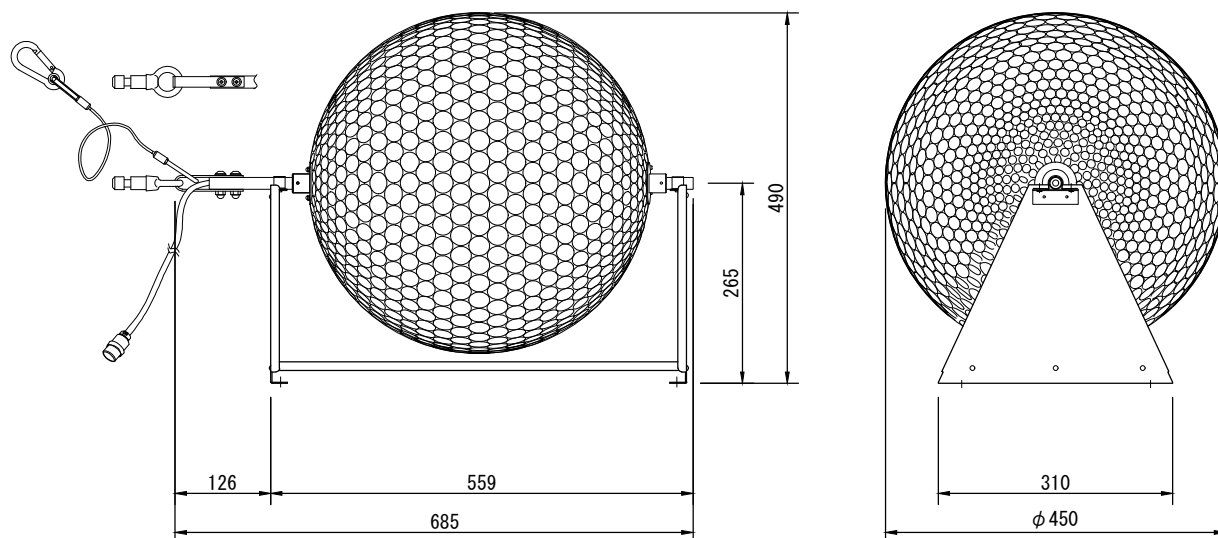

製品名	ミラーボール 吊置兼用型(変速DMX制御)	商品コード	E50046
		型式名称	MB2-450-D-S
		縮 尺	S=1/10

定格電圧 定格消費電力 定格周波数 材質 塗装色 本体質量 回転方式 回転速度 操作ケーブル	AC 100V 20W 50/60Hz ボール本体：アルミニウム、 丸鏡貼り センターパイプ：鋼管 架台：鋼板 架台：黒(マンセル N-1.0) 14.0kg 変速 0~4.0回転/分 S-VCTF 0.5mm²×5芯 1.5m 七星 NJW-205-PM付	付属品	ミラーボール用変速DMX制御 コントローラ MCBX-MB-B(G40011) 延長ケーブル CBL-MB-B20(E50105) S-VCTF 0.75mm²×6芯 20m 七星 NJW-205-PM付 七星 NJW-205-AdF付 ダボアダプタ