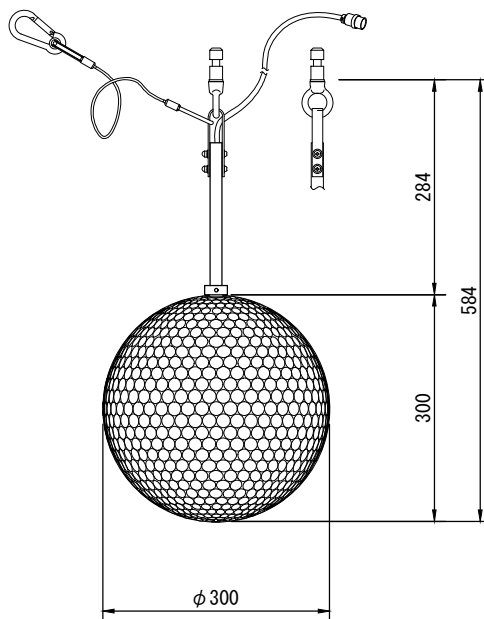

製品名	ミラーボール 吊型(変速DMX制御)	商品コード	E50041
		型式名称	MB2-300-D
		縮 尺	S=1/10
定格電圧 定格消費電力 定格周波数 材質 本体質量 回転方式 回転速度 操作ケーブル	AC 100V 10W 50/60Hz ボール本体：アルミニウム、 丸鏡貼り センターパイプ：鋼管 5.0kg 変速 0~4.0回転/分 S-VCTF 0.5mm ² ×5芯 1.5m 七星 NJW-205-PM付	付属品	ミラーボール用変速DMX制御 コントローラ MCBX-MB-B(G40011) 延長ケーブル CBL-MB-B20(E50105) S-VCTF 0.75mm ² ×6芯 20m 七星 NJW-205-PM付 七星 NJW-205-AdF付 ダボアダプタ

製品名	ミラーボール 吊置兼用型(変速DMX制御)	商品コード	E50046
		型式名称	MB2-450-D-S
		縮 尺	S=1/10

<p>定格電圧 定格消費電力 定格周波数 材質</p> <p>塗装色 本体質量 回転方式 回転速度 操作ケーブル</p>	<p>AC 100V 20W 50/60Hz</p> <p>ボール本体：アルミニウム、 丸鏡貼り センターパイプ：鋼管 架台：鋼板 架台：黒(マンセル N-1.0)</p> <p>14.0kg 変速 0~4.0回転/分 S-VCTF 0.5mm²×5芯 1.5m 七星 NJW-205-PM付</p>	<p>付属品</p>	<p>ミラーボール用変速DMX制御 コントローラ MCBX-MB-B(G40011) 延長ケーブル CBL-MB-B20(E50105) S-VCTF 0.75mm²×6芯 20m 七星 NJW-205-PM付 七星 NJW-205-AdF付 ダボアダプタ</p>
--	---	------------	---

製品名	ミラーボール 吊置兼用型(変速DMX制御)	商品コード	E50047
		型式名称	MB2-600-D-S
		縮尺	S=1/10

<p>定格電圧 定格消費電力 定格周波数 材質</p> <p>塗装色 本体質量 回転方式 回転速度 操作ケーブル</p>	<p>AC 100V 22W 50/60Hz</p> <p>ボール本体：アルミニウム、 丸鏡貼り センターパイプ：鋼管 架台：鋼板 架台：黒(マンセル N-1.0)</p> <p>23.0kg 変速 0~4.0回転/分 S-VCTF 0.5mm²×5芯 1.5m 七星 NJW-205-PM付</p>	<p>付属品</p>	<p>ミラーボール用変速DMX制御 コントローラ MCBX-MB-B(G40011) 延長ケーブル CBL-MB-B20(E50105) S-VCTF 0.75mm²×6芯 20m 七星 NJW-205-PM付 七星 NJW-205-AdF付 ダボアダプタ</p>
--	---	------------	---

製品名	ミラーボール 吊型(変速DCモータ制御)	商品コード	E50051
		型式名称	MB2-300-R
		縮 尺	S=1/10

定格電圧 定格消費電力 定格周波数 材質 本体質量 回転方式 回転速度 操作ケーブル	AC 100V 10W 50/60Hz ボール本体：アルミニウム、 丸鏡貼り センターパイプ：鋼管 5.0kg 変速(DCモータ) 0~4.5回転/分 S-VCTF 0.5mm ² ×3芯 1.5m 七星 NJC-203-PM付	付属品	ミラーボール用変速DCモータ制御 コントローラ MCBX-MB-A(G40012) 延長ケーブル CBL-MB-A20(E50106) S-VCTF 0.75mm ² ×3芯 20m 七星 NJC-203-PM付 七星 NJC-203-AdF付 ダボアダプタ
---	---	-----	--