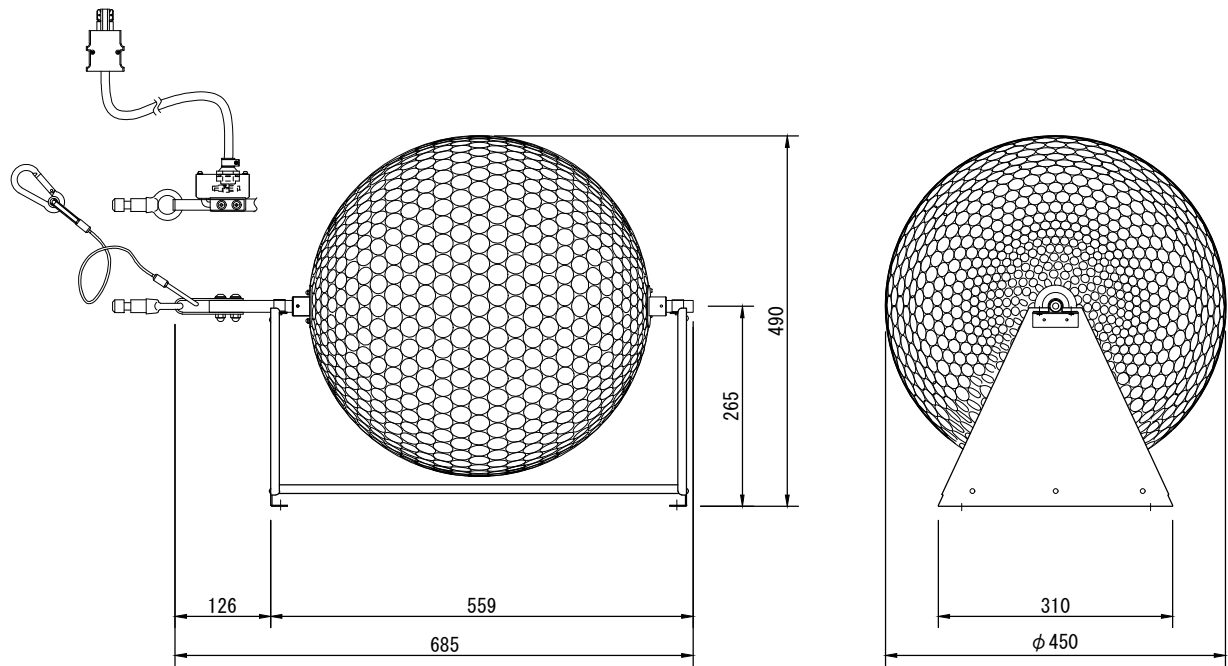

製品名	ミラーボール 吊置兼用型(定速ACモータ)	商品コード	E50066
		型式名称	MB2-450-S
		縮 尺	S=1/10

定格電圧 定格消費電力 定格周波数 材質 塗装色 本体質量 回転方式 回転速度 ヒューズ 操作ケーブル 付属品	AC 100V 15W 50/60Hz ボール本体：アルミニウム、 丸鏡貼り センターパイプ：鋼管 架台：鋼板 架台：黒(マンセル N-1.0) 14.0kg 定速(ACモータ) 50Hz:0.8回転/分 60Hz:1.0回転/分 0.5A×1 2PNCT 2mm²×3芯 1.0m C型20Aプラグ付 ダボアダプタ