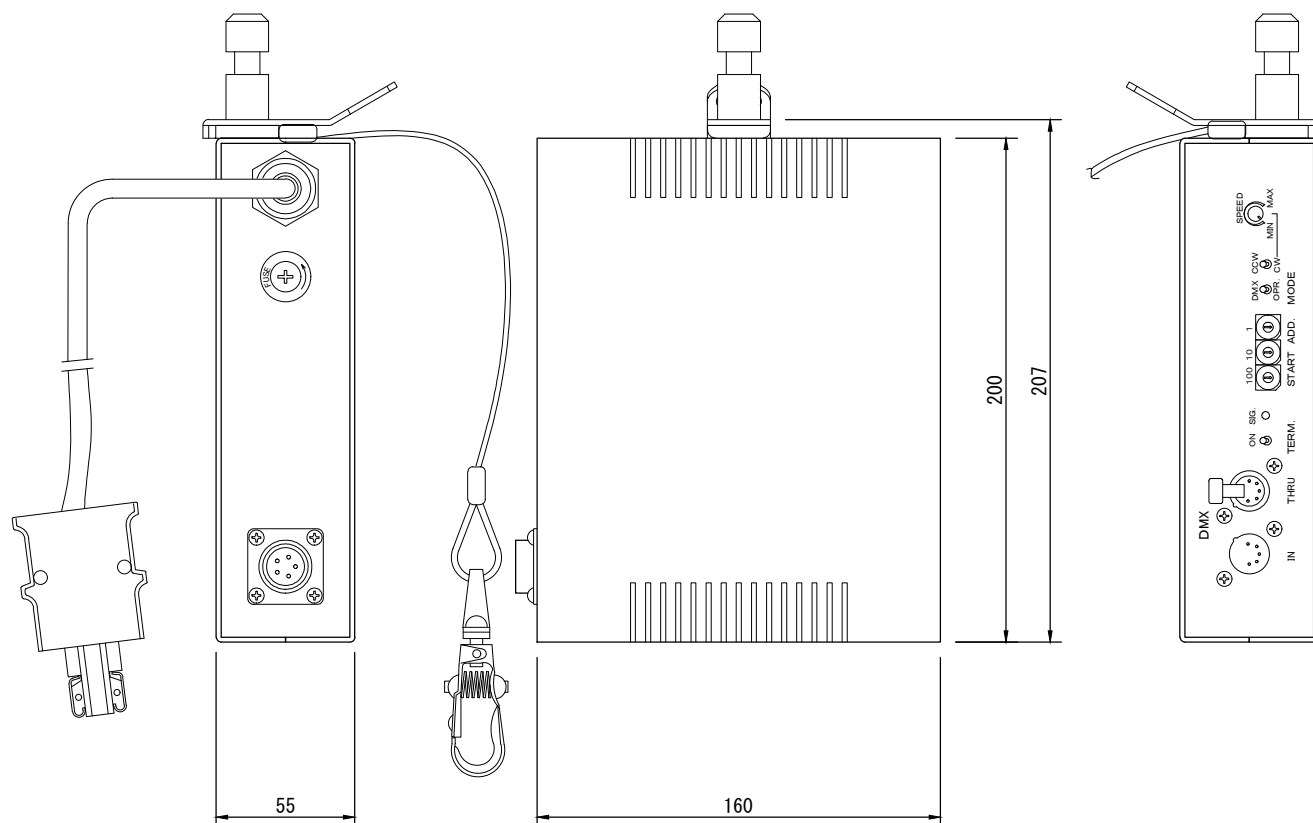

製品名	ミラーボール用変速DMX制御コントローラ	商品コード	G40011
		型式名称	MCBX-MB-B
		縮尺	S=1/3

定格電圧 定格消費電力 定格周波数 回転速度調整 制御信号 制御CH数 制御コネクタ 本体材質 塗装色 本体質量 ヒューズ 電源ケーブル 操作信号コネクタ	AC 100V 22W 50/60Hz 0~4回転/分 DMX512/1990 2CH(回転速度・回転方向) DMX-IN XLR 5P オス×1 DMX-OUT XLR 5P メス×1 アルミニウム 黒(マンセル N-1.0) 1.5kg 3A×1 2PNCT 2mm²×3芯 1.0m C型20Aプラグ付 七星 NJW-205-RF コネクタ抜け止め金具付	適合器具	MB2-300-D (E50041) MB2-450-D (E50042) MB2-600-D (E50043) MB2-240×400-D-S (E50044) MB2-300-D-S (E50045) MB2-450-D-S (E50046) MB2-600-D-S (E50047)