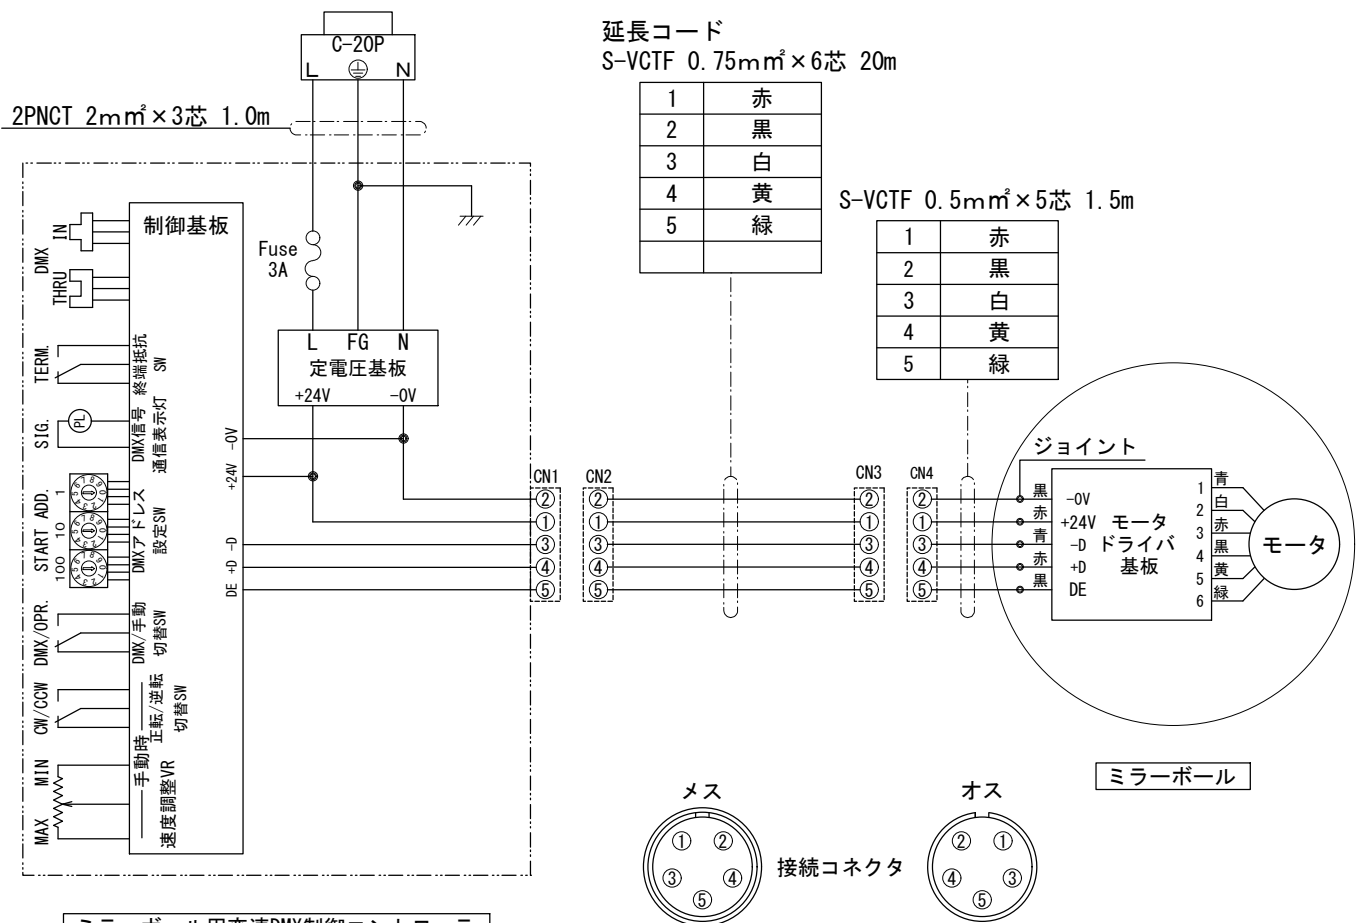

製品名 ミラーボール用変速DMX制御回路図

商品コード	G40011-資1
型式名称	MCBX-MB-B系統図
縮尺	S=N0

ミラーボール用変速DMX制御コントローラ

コントローラ	MCBX-MB-B (G40011)
ミラーボール	MB2-300D (E50041) MB2-450D (E50042) MB2-600D (E50043) MB2-240×400-D-S (E50044) MB2-300-D-S (E50045) MB2-450-D-S (E50046) MB2-600-D-S (E50047)
延長ケーブル	CBL-MB-B20 (E50105) S-VCTF 0.75mm²×6芯 20m 七星 NJW-205-PM付 七星 NJW-205-AdF付