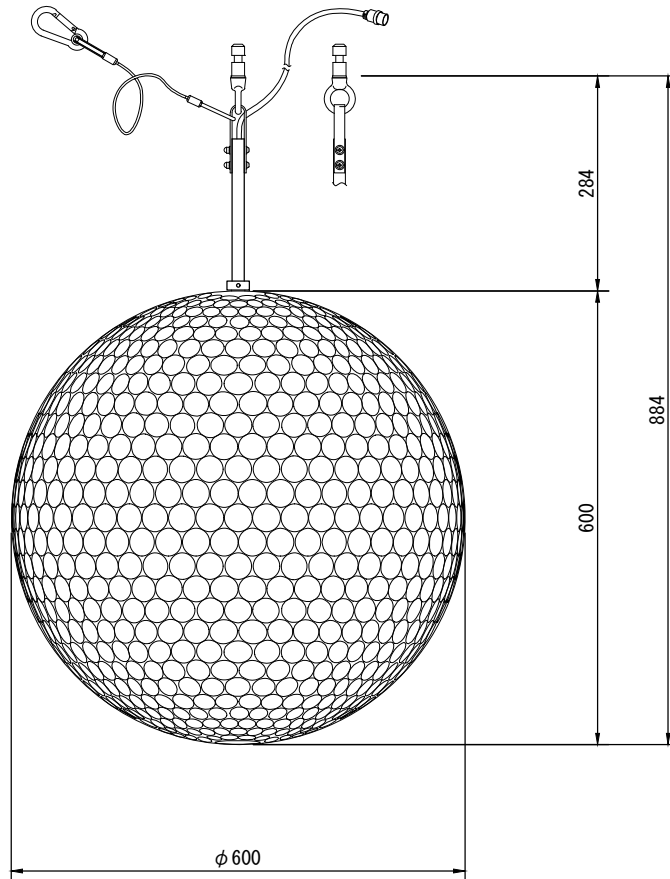

製品名	ミラーボール 吊型(変速DMX制御)	商品コード	E50041
		型式名称	MB2-300-D
		縮 尺	S=1/10
定格電圧 定格消費電力 定格周波数 材質 本体質量 回転方式 回転速度 操作ケーブル	AC 100V 10W 50/60Hz ボール本体：アルミニウム、 丸鏡貼り センターパイプ：鋼管 5.0kg 変速 0~4.0回転/分 S-VCTF 0.5mm ² ×5芯 1.5m 七星 NJW-205-PM付	付属品	ミラーボール用変速DMX制御 コントローラ MCBX-MB-B(G40011) 延長ケーブル CBL-MB-B20(E50105) S-VCTF 0.75mm ² ×6芯 20m 七星 NJW-205-PM付 七星 NJW-205-AdF付 ダボアダプタ

製品名	ミラーボール 吊型(変速DMX制御)	商品コード	E50042
		型式名称	MB2-450-D
		縮 尺	S=1/10

定格電圧 定格消費電力 定格周波数 材質 本体質量 回転方式 回転速度 操作ケーブル	AC 100V 16W 50/60Hz ボール本体：アルミニウム、 丸鏡貼り センターパイプ：鋼管 10.0kg 変速 0~4.0回転/分 S-VCTF 0.5mm ² ×5芯 1.5m 七星 NJW-205-PM付	付属品	ミラーボール用変速DMX制御 コントローラ MCBX-MB-B(G40011) 延長ケーブル CBL-MB-B20(E50105) S-VCTF 0.75mm ² ×6芯 20m 七星 NJW-205-PM付 七星 NJW-205-AdF付 ダボアダプタ
---	---	-----	--

製品名	ミラーボール 吊型(変速DMX制御)	商品コード	E50043
		型式名称	MB2-600-D
		縮 尺	S=1/10

定格電圧 定格消費電力 定格周波数 材質 本体質量 回転方式 回転速度 操作ケーブル	AC 100V 20W 50/60Hz ボール本体：アルミニウム、 丸鏡貼り センターパイプ：鋼管 17.0kg 変速 0~4.0回転/分 S-VCTF 0.5mm ² ×5芯 1.5m 七星 NJW-205-PM付	付属品	ミラーボール用変速DMX制御 コントローラ MCBX-MB-B(G40011) 延長ケーブル CBL-MB-B20(E50105) S-VCTF 0.75mm ² ×6芯 20m 七星 NJW-205-PM付 七星 NJW-205-AdF付 ダボアダプタ
---	---	-----	--