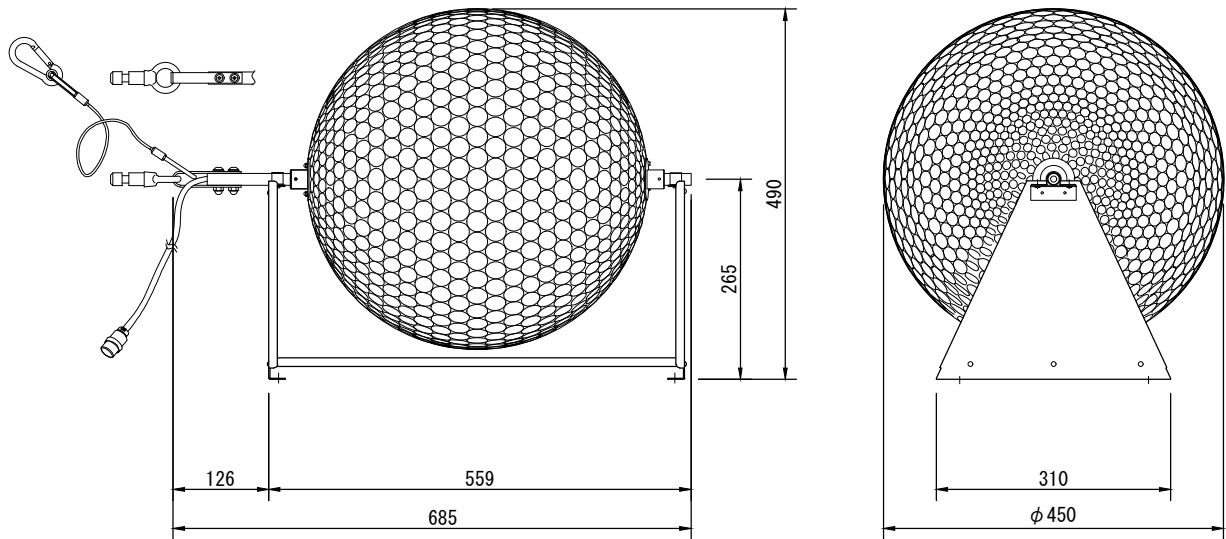

製品名	ミラーボール 吊置兼用型(変速ACモータ制御)	商品コード	E50056
		型式名称	MB2-450-R-S
		縮 尺	S=1/10

定格電圧 定格消費電力 定格周波数 材質 塗装色 本体質量 回転方式 回転速度 操作ケーブル	AC 100V 17W 50/60Hz ボール本体：アルミニウム、 丸鏡貼り センターパイプ：鋼管 架台：鋼板 架台：黒(マンセル N-1.0) 14.0kg 変速(ACモータ) 50Hz:0~3.3回転/分 60Hz:0~4.0回転/分 S-VCTF 0.5mm²×6芯 1.5m 七星 NJC-207-PM付	付属品	ミラーボール用変速ACモータ制御 コントローラ MCBX-MB-C(G40013) 延長ケーブル CBL-MB-C20(E50107) S-VCTF 0.75mm²×6芯 20m 七星 NJW-207-PM付 七星 NJW-207-AdF付 ダボアダプタ