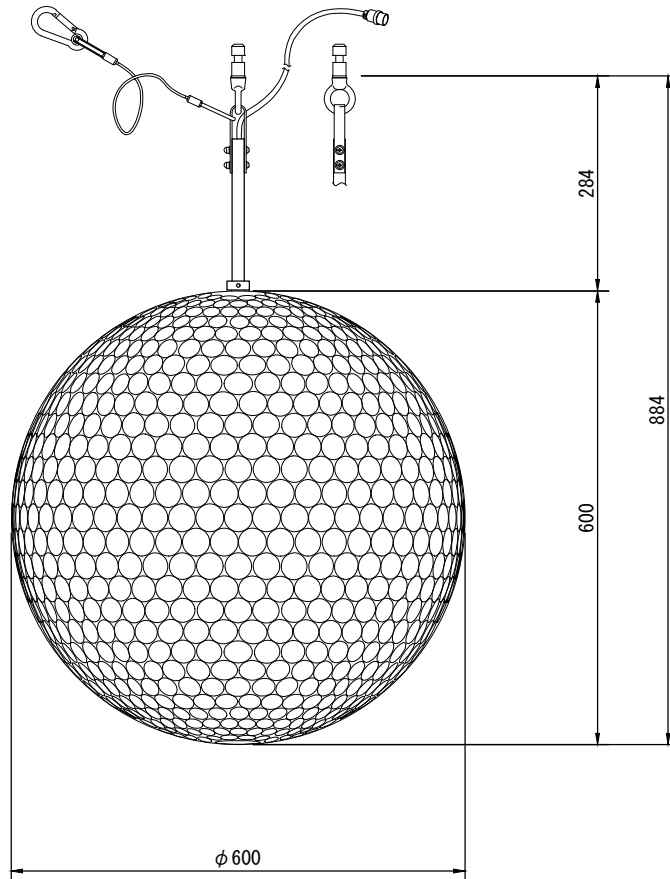

製品名	ミラーボール 吊型(変速ACモータ制御)	商品コード	E50053
		型式名称	MB2-600-R
		縮尺	S=1/10

定格電圧 定格消費電力 定格周波数 材質 AC 100V 17W 50/60Hz ボール本体：アルミニウム、 丸鏡貼り センターパイプ：鋼管 本体質量 回転方式 回転速度 17.0kg 変速(ACモータ) 50Hz:0~3.3回転/分 60Hz:0~4.0回転/分 操作ケーブル S-VCTF 0.5mm²×6芯 1.5m 七星 NJC-207-PM付	付属品 ミラーボール用変速ACモータ制御 コントローラ MCBX-MB-C(G40013) 延長ケーブル CBL-MB-C20(E50107) S-VCTF 0.75mm²×6芯 20m 七星 NJC-207-PM付 七星 NJC-207-AdF付 ダボアダプタ