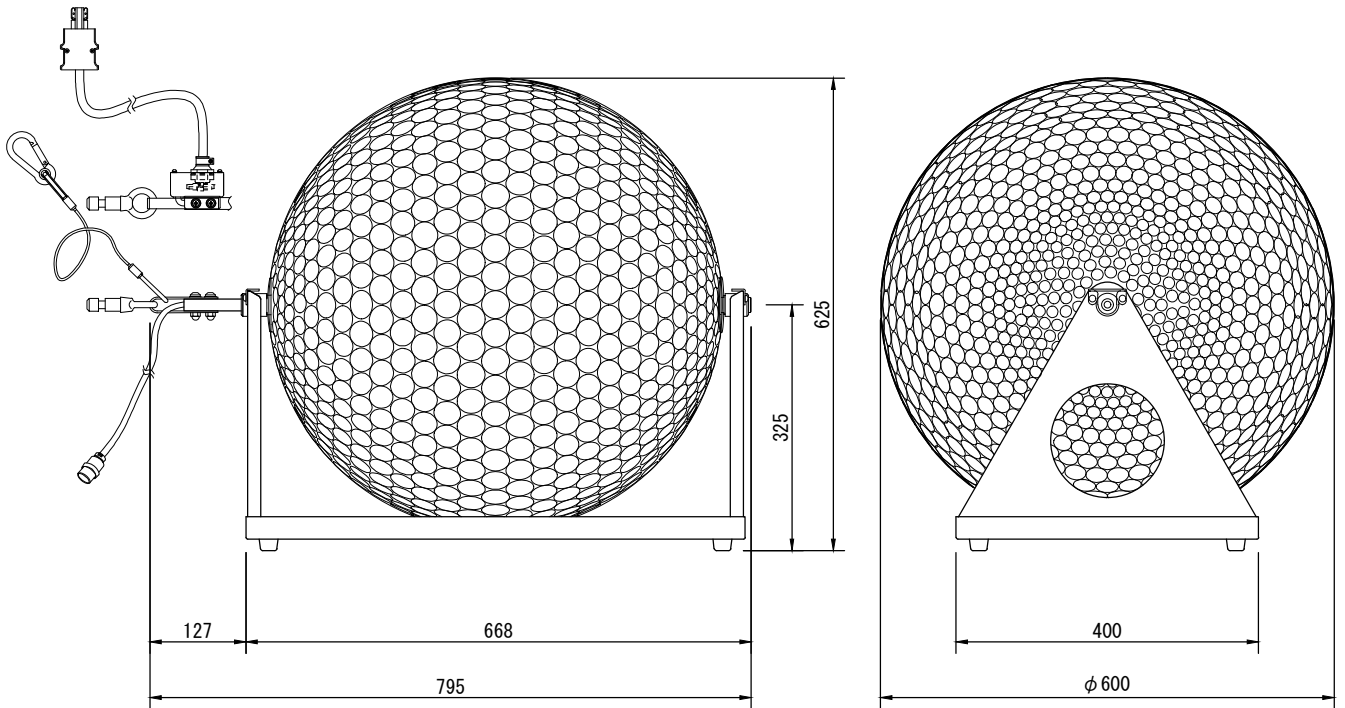

製品名	ミラーボール 吊置兼用型(定速ACモータ)	商品コード	E50067
		型式名称	MB2-600-S
		縮 尺	S=1/10

定格電圧 定格消費電力 定格周波数 材質 塗装色 本体質量 回転方式 回転速度 ヒューズ 電源ケーブル 付属品	AC 100V 15W 50/60Hz ボール本体：アルミニウム、 丸鏡貼り センターパイプ：鋼管 架台：鋼板 架台：黒(マンセル N-1.0) 23.0kg 定速(ACモータ) 50Hz:0.8回転/分 60Hz:1.0回転/分 0.5A×1 2PNCT 2mm²×3芯 1.0m C型20Aプラグ付 ダボアダプタ