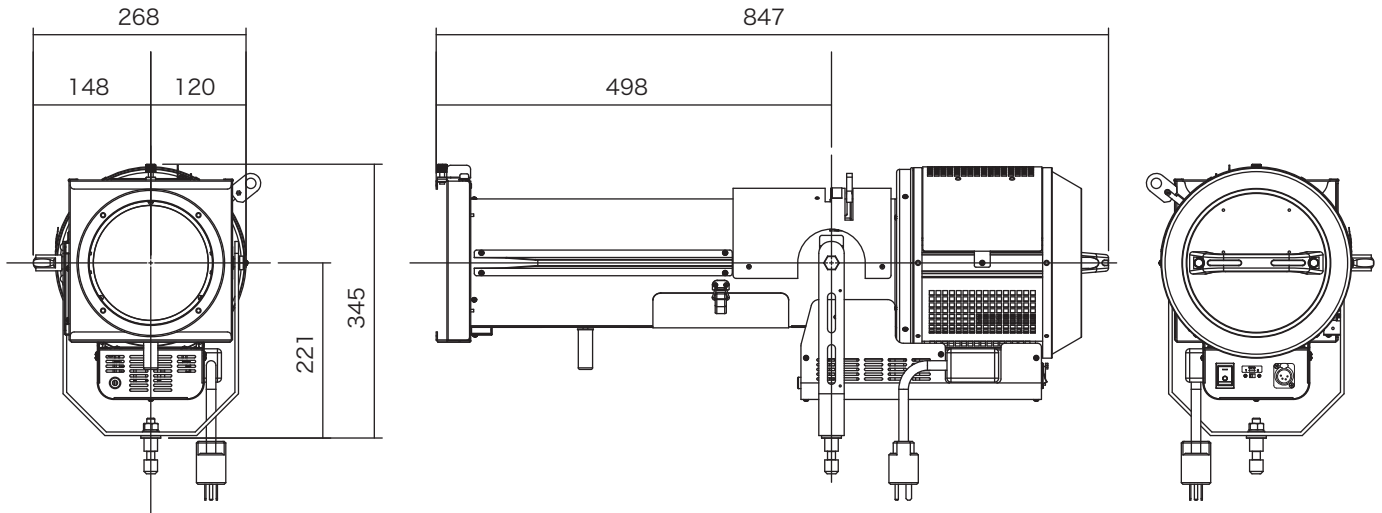

仕様

型式名称	MP-6L-LED
定格電圧	AC100V 50/60Hz
定格消費電力	200W
ファン内蔵	DC12V/1.6W
最高周囲温度	35℃
最高表面温度	60℃
最小照射距離	0.5m
最小離隔距離	0.1m
使用角度範囲	
照射角	14°

調光制御	調光フェーダ
レンズ	ガラス製平凸レンズ
灯体材質	鋼板（一部アルミニウム）
質量	11.3kg
電源プラグ	平行接地極付15A（ケーブル長2.0m）
フィルタホルダ	195×195mm
光源	高出力昼白色LED
相関色温度	5000K
平均演色評価数	Ra85（代表値）
オプション	スタンド、DMX中継ボックス、パターンホルダ（Hiパターン用・ロスコBサイズ用）

製品の仕様は予告なく変更を行うことがありますので、予めご了承ください。

注意：LED素子には、色調、明るさにばらつきがあり、同一の形名の器具においても色調、明るさが異なることがあります。

：入力電源はAC100V直電源を使用してください。

照度データ

照射距離 (m)	5	10	15	20
照射面直径 (φm)	1.2	2.4	3.6	4.8
最高照度 (lx)	7720	1930	857	482

外形寸法<mm>

警告

- 器具の本体質量に見合った取付金具を使用してください。取付金具の選定を間違えると落下し、物的損害・けがの原因となります。
- 器具の取付け・設置には、可燃物と器具周辺面（照射方向を除く）との最小距離を本体表示及び取扱説明書に従って十分な距離をとって、取付けてください。指定距離より近すぎると、火災の原因となります。
- 照明器具と被照射面の距離は、本体表示及び取扱説明書に従って十分な距離をとってください。指定距離より近すぎると、被照射物の火災の原因となります。
- 器具の使用角度に制限のある器具があります。本体表示及び取扱説明書に従って正しく使用してください。使用角度範囲を超えると、器具の破損の原因となります。
- 器具の取付・設置時は、電源ケーブルを器具本体に接触しないように取付けてください。接触していると火災の原因となります。
- 演出空間用の器具です。演出空間の用途以外には、使用しないでください。一般用照明器具として使用する製品ではありません。
- 器具の点灯中及び消灯直後は、本体周辺を素手で触らないでください。本体周辺が高温のため、やけどの原因となります。