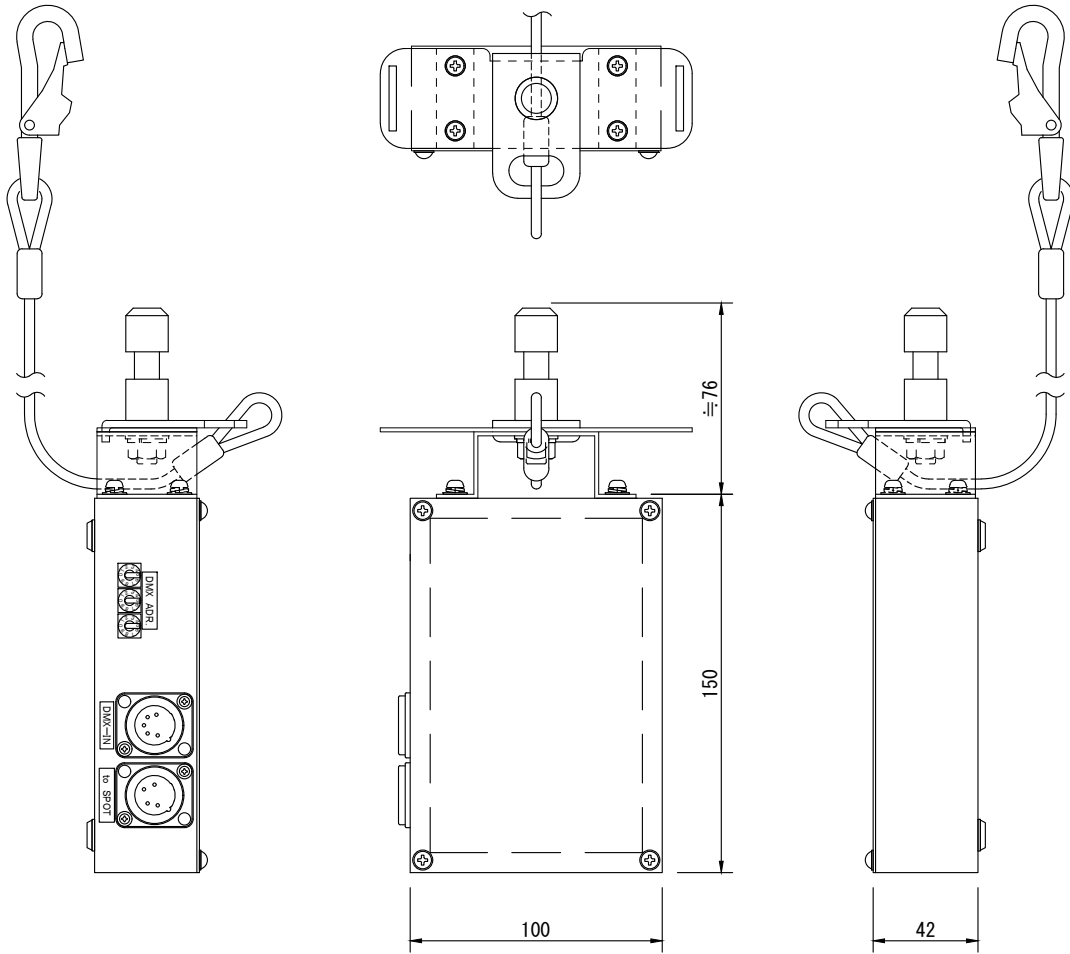

製品名	LEDフォロースポットライト	商品コード	A20138
		型式名称	MP-6L-LED
		縮 尺	S=1/10

<p>定格電圧 AC100V±10% (純直電源)</p> <p>定格消費電力 200W</p> <p>定格周波数 50/60Hz</p> <p>入力電流 100V:2.1A</p> <p>冷却方式 低騒音ファン</p> <p>使用角度範囲 スタンド使用時 上方30°, 下方60°</p> <p>最高周囲温度 35°C</p> <p>最高表面温度 60°C</p> <p>最小照射距離 0.1m</p> <p>最小離隔距離 0.1m</p> <p>照射角 14° (フィールド角)</p> <p>レンズ ガラス製レンズ</p> <p>光源 高出力昼白色LED</p> <p>相関色温度 5000K</p> <p>平均演色評価数 Ra85 (代表値)</p> <p>調光・制御方式 調光フェーダ</p>	<p>シャッタ</p> <p>調光カーブ選択</p> <p>灯体材質</p> <p>塗装色</p> <p>本体質量</p> <p>ダボ</p> <p>電源ケーブル</p> <p>付属品</p> <p>オプション</p>	<p>アイリスシャッタ</p> <p>立ち上がり: 通常/遅い切替</p> <p>鋼板 (一部アルミニウム)</p> <p>ダークブラウン(マンセル 5YR2/1) & グレー(マンセル 5Y5/1)</p> <p>11.3kg</p> <p>φ17mm</p> <p>2PNCT 2mm²×3芯 2.0m</p> <p>平行接地極付15Aプラグ付</p> <p>フィルタホルダ 195mm×195mm</p> <p>スタンド (G00004 SB-6)</p> <p>パターンホルダ Hiパターン MS・MCS・MG用 (G50012 PH-MS2)</p> <p>パターンホルダ ロスコBサイズ用 (G50025 PH-RB1)</p> <p>DMX中継BOX (A20136 MP-DMX-PB)</p>
---	---	--

製品名	MP-6L-LED用DMX中継ボックス	商品コード	A20179
		型式名称	MP-DMX-RB
		縮 尺	S=1/3

定格電圧 定格消費電力 最高周囲温度 制御信号 制御コネクタ 操作機能 本体材質 塗装色 本体質量 操作ケーブル 適合器具	DC12V 1W 35℃ DMX512/1990 DMX-IN ノリトリック NC5MD-LX-B toSPOT ノリトリック NC4MD-LX-B DMX-ADDRESS設定 鋼板 ダークブラウン (マンセル 5YR2/1) 0.84kg 接続ケーブル 3m (DMX203-2P) ノリトリックNC4MXX-B, NC4FXX-B付 MP-6L-LED		
---	--	--	--