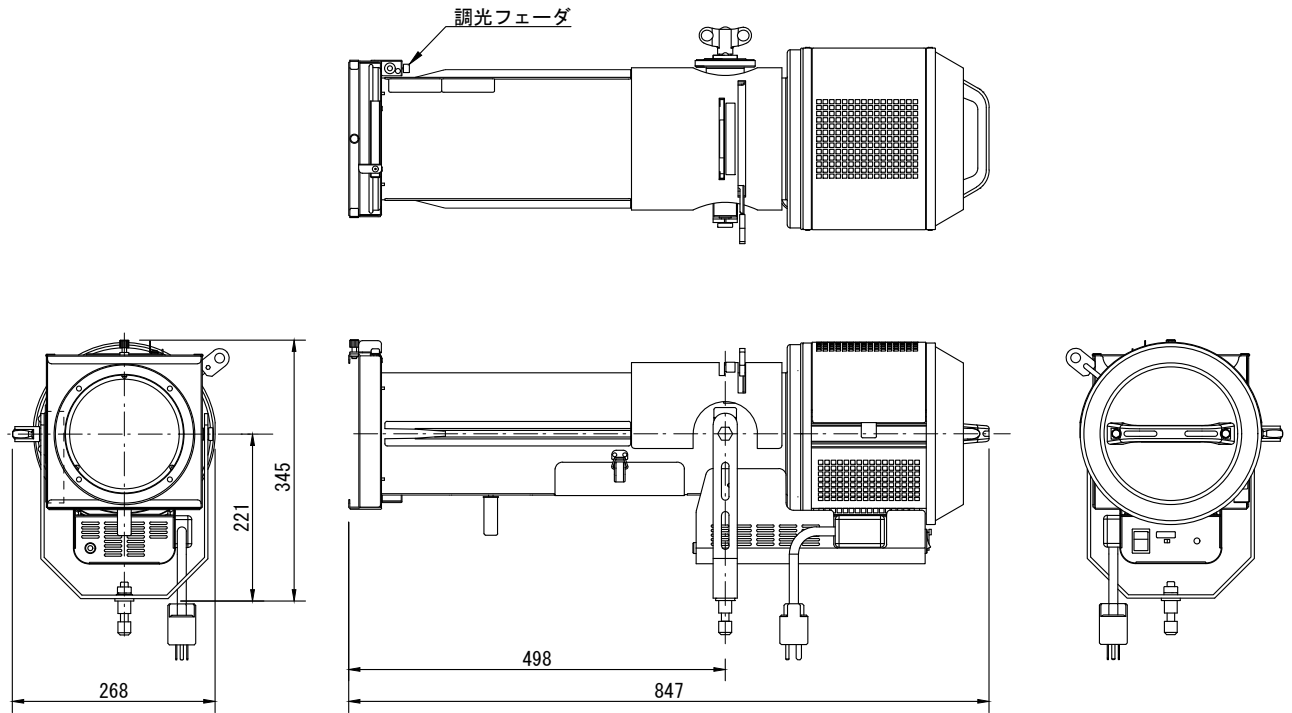

製品名	LEDフォロースポットライト	商品コード	A20138
		型式名称	MP-6L-LED
		縮 尺	S=1/10

<p>定格電圧 AC100V±10% (純直電源)</p> <p>定格消費電力 200W</p> <p>定格周波数 50/60Hz</p> <p>入力電流 100V:2.1A</p> <p>冷却方式 低騒音ファン</p> <p>使用角度範囲 スタンド使用時 上方30°, 下方60°</p> <p>最高周囲温度 35°C</p> <p>最高表面温度 60°C</p> <p>最小照射距離 0.1m</p> <p>最小離隔距離 0.1m</p> <p>照射角 14° (フィールド角)</p> <p>レンズ ガラス製レンズ</p> <p>光源 高出力昼白色LED</p> <p>相関色温度 5000K</p> <p>平均演色評価数 Ra85 (代表値)</p> <p>調光・制御方式 調光フェーダ</p>	<p>シャッタ</p> <p>調光カーブ選択</p> <p>灯体材質</p> <p>塗装色</p> <p>本体質量</p> <p>ダボ</p> <p>電源ケーブル</p> <p>付属品</p> <p>オプション</p>	<p>アイリスシャッタ</p> <p>立ち上がり: 通常/遅い切替</p> <p>鋼板 (一部アルミニウム)</p> <p>ダークブラウン(マンセル 5YR2/1) & グレー(マンセル 5Y5/1)</p> <p>11.3kg</p> <p>φ17mm</p> <p>2PNCT 2mm²×3芯 2.0m</p> <p>平行接地極付15Aプラグ付</p> <p>フィルタホルダ 195mm×195mm</p> <p>スタンド (G00004 SB-6)</p> <p>パターンホルダ Hiパターン MS・MCS・MG用 (G50012 PH-MS2)</p> <p>パターンホルダ ロスコBサイズ用 (G50025 PH-RB1)</p> <p>DMX中継BOX (A20136 MP-DMX-PB)</p>
---	---	--

製品名	MP-6L-LED用DMX中継ボックス	商品コード	A20179
		型式名称	MP-DMX-RB
		縮 尺	S=1/3

定格電圧 定格消費電力 最高周囲温度 制御信号 制御コネクタ 操作機能 本体材質 塗装色 本体質量 操作ケーブル 適合器具	DC12V 1W 35℃ DMX512/1990 DMX-IN ノリトリック NC5MD-LX-B toSPOT ノリトリック NC4MD-LX-B DMX-ADDRESS設定 鋼板 ダークブラウン (マンセル 5YR2/1) 0.84kg 接続ケーブル 3m (DMX203-2P) ノリトリックNC4MXX-B, NC4FXX-B付 MP-6L-LED		
---	--	--	--