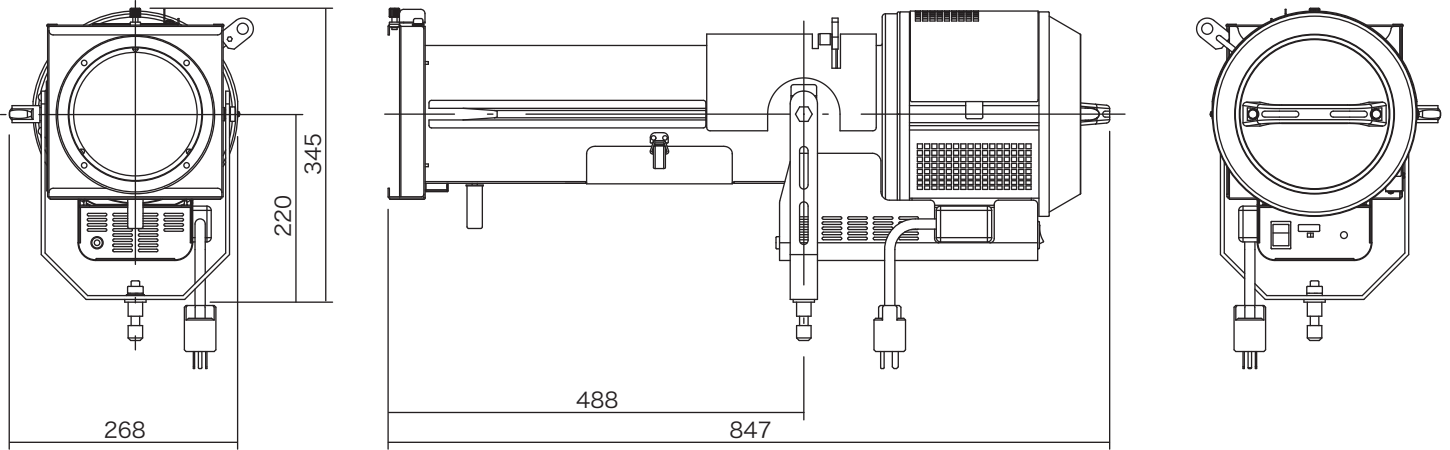

## 仕様

型式名称	MP-6P-LED
定格電圧	AC100V 50/60Hz
定格消費電力	187W
ファン内蔵	DC12V/0.96W
最高周囲温度	35℃
最高表面温度	55℃
最小照射距離	0.1m
最小離隔距離	0.1m
使用角度範囲	
照射角	9°
調光制御	直点灯/調光フェーダ
レンズ	ガラス製平凸レンズ・樹脂製フレネルレンズ
灯体材質	アルミニウム (一部鋼板)
質量	10.4kg
電源プラグ	平行接地極付15A (ケーブル長2.0m)
フィルタホルダ	195x195mm
光源	高出力昼白色LED
相関色温度	5000K
平均演色評価数	Ra85 (代表値)
オプション	スタンド、 パターンホルダ (Hiパターン用・ロスコBサイズ用)

## 照度データ

照射距離 (m)	5	10	15
照射面直径 (φm)	0.8	1.6	2.4
最高照度 (lx)	5870	1470	652

製品の仕様は予告なく変更を行うことがありますので、予めご了承ください。

注意：LED素子には、色調、明るさにばらつきがあり、同一の形名の器具においても色調、明るさが異なることがあります。  
：入力電源はAC100V直電源を使用してください。

## 外形寸法<mm>

警告

- 器具の本体質量に見合った取付金具を使用してください。取付金具の選定を間違えると落下し、物的損害・けがの原因となります。
- 器具の取付け・設置には、可燃物と器具周辺面(照射方向を除く)との最小距離を本体表示及び取扱説明書に従って十分な距離をとって、取付けてください。指定距離より近すぎると、火災の原因となります。
- 照明器具と被照射面の距離は、本体表示及び取扱説明書に従って十分な距離をとってください。指定距離より近すぎると、被照射物の火災の原因となります。
- 器具の使用角度に制限のある器具があります。本体表示及び取扱説明書に従って正しく使用してください。使用角度範囲を超えると、器具の破損の原因となります。
- 器具の取付・設置時は、電源ケーブルを器具本体に接触しないように取付けてください。接触していると火災の原因となります。
- 演出空間用の器具です。演出空間の用途以外には、使用しないでください。一般用照明器具として使用する製品ではありません。
- 器具の点灯中及び消灯直後は、本体周辺を素手で触らないでください。本体周辺が高温のため、やけどの原因となります。