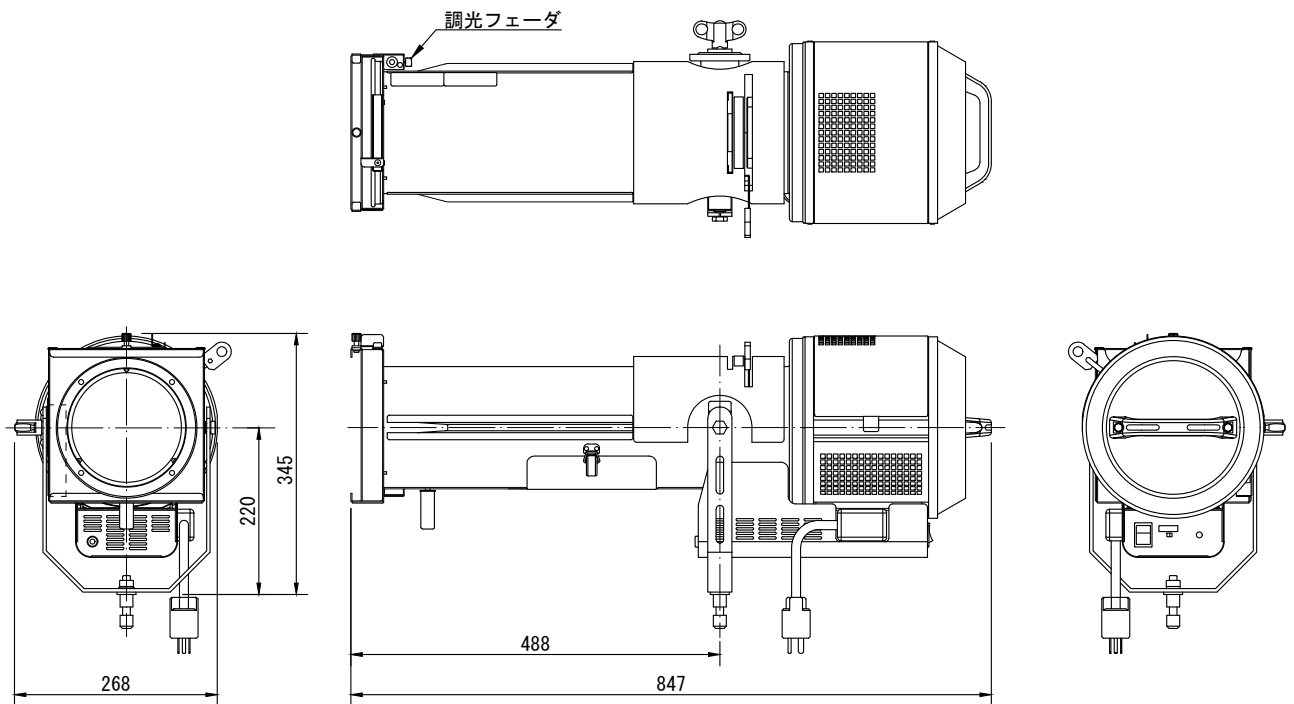

製品名	LEDフォロースポットライト	商品コード	A20136
		型式名称	MP-6P-LED
		縮 尺	S=1/10

定格電圧 定格消費電力 定格周波数 入力電流 冷却方式 使用角度範囲 最高周囲温度 最高表面温度 最小照射距離 最小離隔距離 照射角 レンズ 光源 相関色温度 平均演色評価数 調光・制御方式	AC100V±10% (純直電源) 187W 50/60Hz 100V:1.89A 低騒音ファン スタンド使用時 上方30°, 下方60° 35°C 55°C 0.1m 0.1m 9° (フィールド角) ガラス製レンズ、樹脂製レンズ 高出力昼白色LED 5000K Ra85 (代表値) 直点灯/調光フェーダ	シャッタ 灯体材質 塗装色  本体質量 ダボ 電源ケーブル  付属品 オプション	アイリスシャッタ 鋼板 (一部アルミニウム) ダークブラウン(マンセル 5YR2/1) & グレー(マンセル 5Y5/1) 10.4kg φ17mm 2PNCT 2mm <sup>2</sup> ×3芯 2.0m 平行接地極付15Aプラグ付 フィルタホルダ 195mm×195mm スタンド (G00004 SB-6) パターンホルダ Hiパターン MS・MCS・MG用(G50012 PH-MS2) パターンホルダ ロスコBサイズ用(G50025 PH-RB1)
--	---	---	---