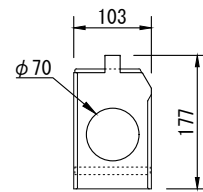

製品名	プロジェクタスポットライト	商品コード	A04011
		型式名称	MY-6 II
		縮 尺	S=1/10

標準カセット  
(付属品)

100×80プライベート  
フィルムパターンホルダ  
(付属品)

ロスコAサイズパターンホルダ  
(オプション品)

ロスコBサイズパターンホルダ  
(オプション品)

Hiパターンホルダ  
(オプション品)

<p>定格電圧 AC 100V          定格消費電力 666W          定格周波数 50/60Hz          ファン AC 100V/16W          使用角度範囲 ハンガー使用時 上方60° , 下方90°          スタンド使用時 上方90° , 下方70°          最高周囲温度 40℃          最高表面温度 110℃          最小照射距離 0.6m          最小隔離距離 0.1m          照射角 19° ~ 32°          リフレクタ アルミダイクロミック楕円リフレクタ          先玉レンズ 非球面平凸レンズ          D=152mm F=305mm          元玉レンズ 非球面平凸レンズ          D=127mm F=203mm</p>	<p>ヒューズ          灯体材質          塗装色          灯体質量          落下防止ワイヤ          ダボ          電源ケーブル          付属品          適合電球          オプション</p>	<p>ファン用1A(ガラス管φ6.4×30)          アルミニウム(一部鋼板)          黒(マンセル N-1.0)          9.5kg          φ3×500mm          φ17          2PNCT 2mm<sup>2</sup>×3芯 1.5m          C型20Aプラグ付          フィルタホルダ 195mm×195mm          標準カセット          100×80プライベートフィルムパターンホルダ          JCD 100V 650W CT/MDS          カッターカセット (G30005 MY-6 II -C)          ロスコAサイズパターンホルダ (G50022 PH-RA2)          ロスコBサイズパターンホルダ (G50042 PH-RB2)          Hiパターンホルダ (G50014 PH-MS4)</p>
--	---	--