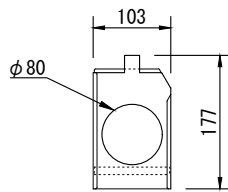

製品名	プロジェクタスポットライト	商品コード	A04011
		型式名称	MY-6 II
		縮 尺	S=1/10

標準カセット  
(付属品)

100×80プライベート  
フィルムパターンホルダ  
(付属品)

ロスコAサイズパターンホルダ  
(オプション品)

ロスコBサイズパターンホルダ  
(オプション品)

Hiパターンホルダ  
(オプション品)

<p>定格電圧 AC 100V          定格消費電力 666W          定格周波数 50/60Hz          ファン AC 100V/16W          使用角度範囲 ハンガー使用時 上方60° , 下方90°          スタンド使用時 上方90° , 下方70°          最高周囲温度 40℃          最高表面温度 110℃          最小照射距離 0.6m          最小隔離距離 0.1m          照射角 19° ~ 32°          リフレクタ アルミダイクロミック楕円リフレクタ          先玉レンズ 非球面平凸レンズ          D=152mm F=305mm          元玉レンズ 非球面平凸レンズ          D=127mm F=203mm</p>	<p>ヒューズ          灯体材質          塗装色          灯体質量          落下防止ワイヤ          ダボ          電源ケーブル          付属品          適合電球          オプション</p>	<p>ファン用1A(ガラス管φ6.4×30)          アルミニウム(一部鋼板)          黒(マンセル N-1.0)          9.5kg          φ3×500mm          φ17          2PNCT 2mm<sup>2</sup>×3芯 1.5m          C型20Aプラグ付          フィルタホルダ 195mm×195mm          標準カセット          100×80プライベートフィルムパターンホルダ          JCD 100V 650W CT/MDS          カッターカセット (G30005 MY-6 II -C)          ロスコAサイズパターンホルダ (G50022 PH-RA2)          ロスコBサイズパターンホルダ (G50042 PH-RB2)          Hiパターンホルダ (G50014 PH-MS4)</p>
--	---	--