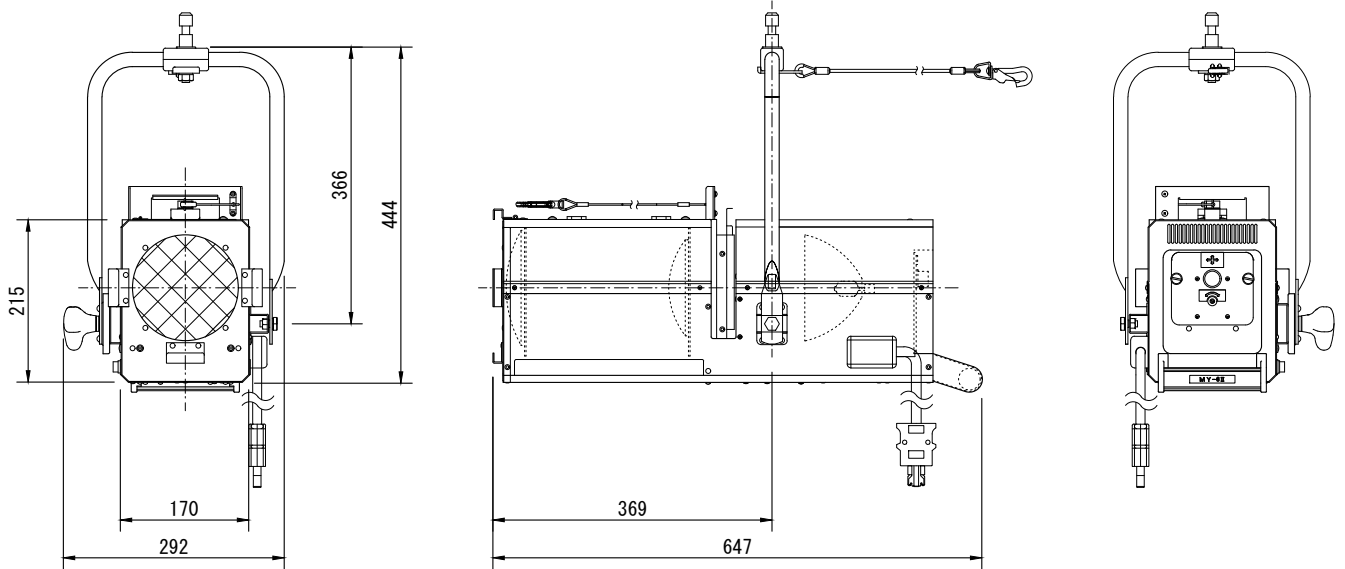

製品名	プロジェクタスポットライト	商品コード	A04011
		型式名称	MY-6 II
		縮 尺	S=1/10

標準カセット  
(付属品)

100×80プライベート  
フィルムパターンホルダ  
(付属品)

ロスコAサイズパターンホルダ  
(オプション品)

ロスコBサイズパターンホルダ  
(オプション品)

Hiパターンホルダ  
(オプション品)

<p>定格電圧 AC 100V          定格消費電力 666W          定格周波数 50/60Hz          ファン AC 100V/16W          使用角度範囲 ハンガー使用時 上方60° , 下方90°          スタンド使用時 上方90° , 下方70°          最高周囲温度 40℃          最高表面温度 110℃          最小照射距離 0.6m          最小隔離距離 0.1m          照射角 19° ~ 32°          リフレクタ アルミダイクロミック楕円リフレクタ          先玉レンズ 非球面平凸レンズ          D=152mm F=305mm          元玉レンズ 非球面平凸レンズ          D=127mm F=203mm</p>	<p>ヒューズ          灯体材質          塗装色          灯体質量          落下防止ワイヤ          ダボ          電源ケーブル          付属品          適合電球          オプション</p>	<p>ファン用1A(ガラス管φ6.4×30)          アルミニウム(一部鋼板)          黒(マンセル N-1.0)          9.5kg          φ3×500mm          φ17          2PNCT 2mm<sup>2</sup>×3芯 1.5m          C型20Aプラグ付          フィルタホルダ 195mm×195mm          標準カセット          100×80プライベートフィルムパターンホルダ          JCD 100V 650W CT/MDS          カッターカセット (G30005 MY-6 II -C)          ロスコAサイズパターンホルダ (G50022 PH-RA2)          ロスコBサイズパターンホルダ (G50042 PH-RB2)          Hiパターンホルダ (G50014 PH-MS4)</p>
--	---	--