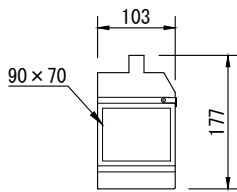

製品名	プロジェクタスポットライト	商品コード	A04011
		型式名称	MY-6 II
		縮 尺	S=1/10

標準カセット  
(付属品)

100×80プライベート  
フィルムパターンホルダ  
(付属品)

ロスコAサイズパターンホルダ  
(オプション品)

ロスコBサイズパターンホルダ  
(オプション品)

Hiパターンホルダ  
(オプション品)

<p>定格電圧 AC 100V          定格消費電力 666W          定格周波数 50/60Hz          ファン AC 100V/16W          使用角度範囲 ハンガー使用時 上方60° , 下方90°          スタンド使用時 上方90° , 下方70°          最高周囲温度 40℃          最高表面温度 110℃          最小照射距離 0.6m          最小隔離距離 0.1m          照射角 19° ~ 32°          リフレクタ アルミダイクロミック楕円リフレクタ          先玉レンズ 非球面平凸レンズ          D=152mm F=305mm          元玉レンズ 非球面平凸レンズ          D=127mm F=203mm</p>	<p>ヒューズ          灯体材質          塗装色          灯体質量          落下防止ワイヤ          ダボ          電源ケーブル          付属品          適合電球          オプション</p>	<p>ファン用1A(ガラス管φ6.4×30)          アルミニウム(一部鋼板)          黒(マンセル N-1.0)          9.5kg          φ3×500mm          φ17          2PNCT 2mm<sup>2</sup>×3芯 1.5m          C型20Aプラグ付          フィルタホルダ 195mm×195mm          標準カセット          100×80プライベートフィルムパターンホルダ          JCD 100V 650W CT/MDS          カッターカセット (G30005 MY-6 II -C)          ロスコAサイズパターンホルダ (G50022 PH-RA2)          ロスコBサイズパターンホルダ (G50042 PH-RB2)          Hiパターンホルダ (G50014 PH-MS4)</p>
--	---	--