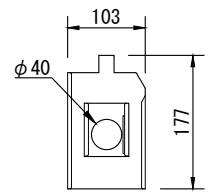

製品名	プロジェクタスポットライト	商品コード	A04011
		型式名称	MY-6 II
		縮 尺	S=1/10

標準カセット  
(付属品)

100×80プライベート  
フィルムパターンホルダ  
(付属品)

ロスコAサイズパターンホルダ  
(オプション品)

ロスコBサイズパターンホルダ  
(オプション品)

Hiパターンホルダ  
(オプション品)

<p>定格電圧 AC 100V          定格消費電力 666W          定格周波数 50/60Hz          ファン AC 100V/16W          使用角度範囲 ハンガー使用時 上方60° , 下方90°          スタンド使用時 上方90° , 下方70°          最高周囲温度 40℃          最高表面温度 110℃          最小照射距離 0.6m          最小隔離距離 0.1m          照射角 19° ~ 32°          リフレクタ アルミダイクロミック楕円リフレクタ          先玉レンズ 非球面平凸レンズ          D=152mm F=305mm          元玉レンズ 非球面平凸レンズ          D=127mm F=203mm</p>	<p>ヒューズ          灯体材質          塗装色          灯体質量          落下防止ワイヤ          ダボ          電源ケーブル          付属品          適合電球          オプション</p>	<p>ファン用1A(ガラス管φ6.4×30)          アルミニウム(一部鋼板)          黒(マンセル N-1.0)          9.5kg          φ3×500mm          φ17          2PNCT 2mm<sup>2</sup>×3芯 1.5m          C型20Aプラグ付          フィルタホルダ 195mm×195mm          標準カセット          100×80プライベートフィルムパターンホルダ          JCD 100V 650W CT/MDS          カッターカセット (G30005 MY-6 II -C)          ロスコAサイズパターンホルダ (G50022 PH-RA2)          ロスコBサイズパターンホルダ (G50042 PH-RB2)          Hiパターンホルダ (G50014 PH-MS4)</p>
--	---	--