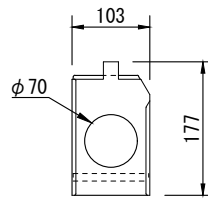

製品名	カッターカセット	商品コード	G30005
		型式名称	MY-6 II-C
		縮尺	S=1/10

100×80プライベート
フィルムパターンホルダ
(付属品)

ロスコAサイズパターンホルダ
(オプション品)

ロスコBサイズパターンホルダ
(オプション品)

Hiパターンホルダ
(オプション品)

本体材質 塗装色 質量 回転角度 落下防止ワイヤ 付属品 オプション	鋼板 黒 (マンセル N-1.0) 1.2kg 装着時 ±15° 取外し時 ±360° φ3×500mm 100×80 プライベートフィルムパターンホルダ ロスコAサイズパターンホルダ (G50022 PH-PA2) ロスコBサイズパターンホルダ (G50024 PH-PB2) Hiパターンホルダ (G50014 PH-MS4)		
--	--	--	--