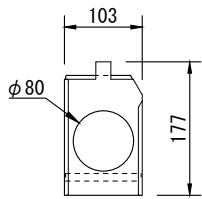

製品名	カッターカセット	商品コード	G30005
		型式名称	MY-6 II-C
		縮尺	S=1/10

100×80プライベート
フィルムパターンホルダ
(付属品)

ロスコAサイズパターンホルダ
(オプション品)

ロスコBサイズパターンホルダ
(オプション品)

Hiパターンホルダ
(オプション品)

本体材質 塗装色 質量 回転角度 落下防止ワイヤ 付属品 オプション	鋼板 黒 (マンセル N-1.0) 1.2kg 装着時 ±15° 取外し時 ±360° φ3×500mm 100×80 プライベートフィルムパターンホルダ ロスコAサイズパターンホルダ (G50022 PH-PA2) ロスコBサイズパターンホルダ (G50024 PH-PB2) Hiパターンホルダ (G50014 PH-MS4)		
--	--	--	--