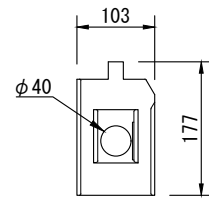

製品名	カッターカセット	商品コード	G30005
		型式名称	MY-6 II-C
		縮尺	S=1/10

100×80プライベート
フィルムパターンホルダ
(付属品)

ロスコAサイズパターンホルダ
(オプション品)

ロスコBサイズパターンホルダ
(オプション品)

Hiパターンホルダ
(オプション品)

本体材質 塗装色 質量 回転角度 落下防止ワイヤ 付属品 オプション	鋼板 黒 (マンセル N-1.0) 1.2kg 装着時 ±15° 取外し時 ±360° φ3×500mm 100×80 プライベートフィルムパターンホルダ ロスコAサイズパターンホルダ (G50022 PH-PA2) ロスコBサイズパターンホルダ (G50024 PH-PB2) Hiパターンホルダ (G50014 PH-MS4)		
--	--	--	--