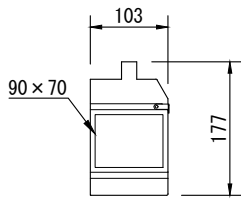

製品名	カッターカセット	商品コード	G30005
		型式名称	MY-6 II-C
		縮尺	S=1/10

100×80プライベート
フィルムパターンホルダ
(付属品)

ロスコAサイズパターンホルダ
(オプション品)

ロスコBサイズパターンホルダ
(オプション品)

Hiパターンホルダ
(オプション品)

本体材質 塗装色 質量 回転角度 落下防止ワイヤ 付属品 オプション	鋼板 黒 (マンセル N-1.0) 1.2kg 装着時 ±15° 取外し時 ±360° φ3×500mm 100×80 プライベートフィルムパターンホルダ ロスコAサイズパターンホルダ (G50022 PH-PA2) ロスコBサイズパターンホルダ (G50024 PH-PB2) Hiパターンホルダ (G50014 PH-MS4)		
--	--	--	--