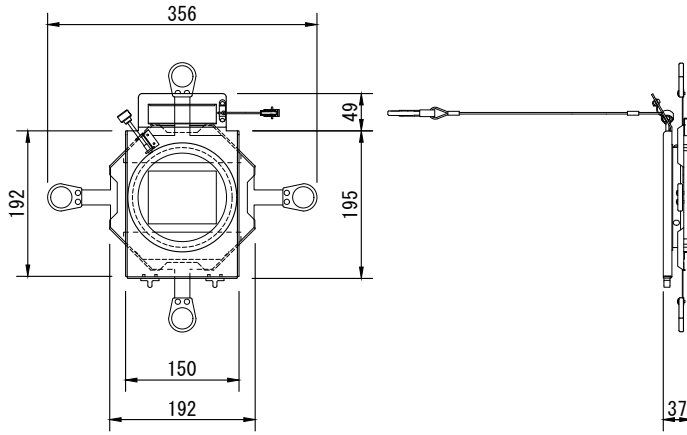

製品名	カッターカセット	商品コード	G30005
		型式名称	MY-6 II-C
		縮尺	S=1/10

100×80プライベート
フィルムパターンホルダ
(付属品)

ロスコAサイズパターンホルダ
(オプション品)

ロスコBサイズパターンホルダ
(オプション品)

Hiパターンホルダ
(オプション品)

本体材質 塗装色 質量 回転角度 落下防止ワイヤ 付属品 オプション	鋼板 黒 (マンセル N-1.0) 1.2kg 装着時 ±15° 取外し時 ±360° φ3×500mm 100×80 プライベートフィルムパターンホルダ ロスコAサイズパターンホルダ (G50022 PH-PA2) ロスコBサイズパターンホルダ (G50024 PH-PB2) Hiパターンホルダ (G50014 PH-MS4)		
--	--	--	--