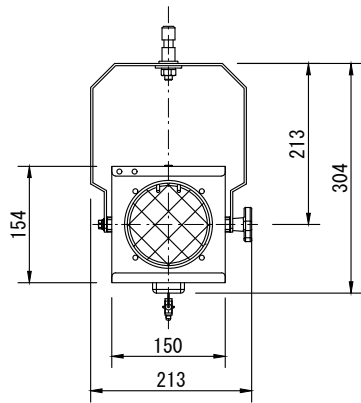

製品名	パーライト	商品コード	A10115
		型式名称	PL-36Ⅱ
		縮 尺	S=1/10

<p>定格電圧 定格消費電力 定格周波数 使用角度範囲</p> <p>最高周囲温度 最高表面温度 最小照射距離 最小離隔距離 灯体材質 塗装色 本体質量 ダボ 落下防止ワイヤ 電源ケーブル</p>	<p>AC100V 300W又は500W(使用電球による) 50/60Hz ハンガー使用時 上方90°, 下方90° スタンド使用時 上方90°, 下方90°</p> <p>40℃ 220℃ 1.1m 0.3m アルミニウム(一部鋼板) 黒(マンセル N-1.0) 2.2kg φ17 φ3×500mm 2PNCT 2mm²×3芯 1.5m C型20Aプラグ付</p>	<p>付属品 適合電球</p>	<p>フィルタホルダ 150mm×150mm PAR36ソケットタイプ JP 100V 300W C/VN/S3/LT (ベリーナロー) JP 100V 300W C/N/S3/LT (ナロー) JP 100V 300W C/W/S3/LT (ワイド) JP 100V 500W C/VN/S3/LT (ベリーナロー) JP 100V 500W C/N/S3/LT (ナロー) JP 100V 500W C/W/S3/LT (ワイド)</p>
--	---	------------------------------	--