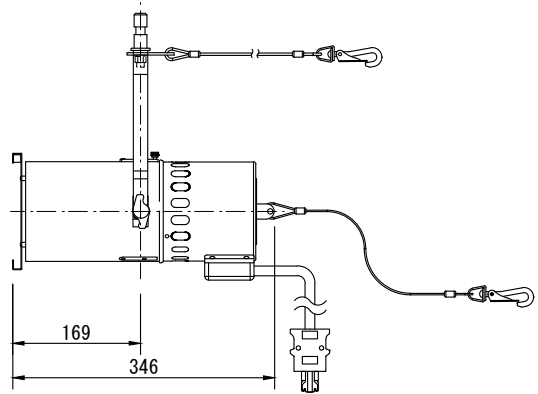

製品名	パーライト	商品コード	A10115
		型式名称	PL-36Ⅱ
		縮 尺	S=1/10

<p>定格電圧 定格消費電力 定格周波数 使用角度範囲</p> <p>最高周囲温度 最高表面温度 最小照射距離 最小離隔距離 灯体材質 塗装色 本体質量 ダボ 落下防止ワイヤ 電源ケーブル</p>	<p>AC100V 300W又は500W(使用電球による) 50/60Hz ハンガー使用時 上方90°, 下方90° スタンド使用時 上方90°, 下方90°</p> <p>40℃ 220℃ 1.1m 0.3m アルミニウム(一部鋼板) 黒(マンセル N-1.0) 2.2kg φ17 φ3×500mm 2PNCT 2mm²×3芯 1.5m C型20Aプラグ付</p>	<p>付属品 適合電球</p>	<p>フィルタホルダ 150mm×150mm PAR36ソケットタイプ JP 100V 300W C/VN/S3/LT (ベリーナロー) JP 100V 300W C/N/S3/LT (ナロー) JP 100V 300W C/W/S3/LT (ワイド) JP 100V 500W C/VN/S3/LT (ベリーナロー) JP 100V 500W C/N/S3/LT (ナロー) JP 100V 500W C/W/S3/LT (ワイド)</p>
--	---	------------------------------	--