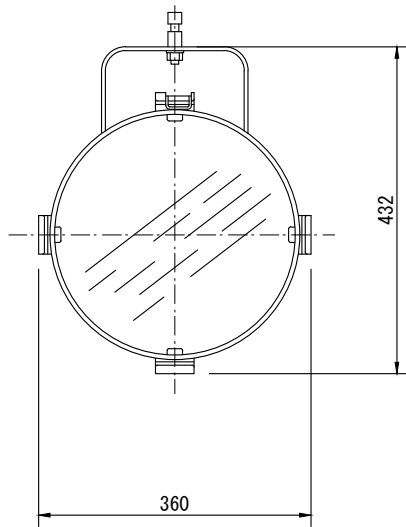

製品名	エリプソイダルスポットライト【SourceFour】	商品コード	A08001
		型式名称	S4-405
		縮 尺	S=1/10

<p>定格電圧 AC 100V 定格消費電力 500W・575W・750W(使用電球による) 定格周波数 50/60Hz 使用角度範囲 ハンガー使用時 上方25°, 下方90° スタンド使用時 上方90°, 下方25°</p> <p>最高周囲温度 40℃ 最高表面温度 220℃ 最小照射距離 0.3m 最小隔離距離 0.2m 照射角 フィールド角7°, ビーム角6° リフレクタ 多面体式ダイクロイックリフレクタ 灯体材質 アルミダイキャスト 塗装色 黒 本体質量 9.9kg ダボ φ17 落下防止ワイヤ φ3×500mm</p>	<p>電源ケーブル シリコンケーブル 2mm²×3芯 1.5m C型20Aプラグ付</p> <p>付属品 フィルタホルダ 355mm×355mm</p> <p>適合電球 HPL 100V 500WC HPL 100V 575WC HPL 100V 750WC</p>
---	---

製品名	エリプソイダルスポットライト【SourceFour】	商品コード	A08002
		型式名称	S4-410
		縮 尺	S=1/10

<p>定格電圧 AC 100V 定格消費電力 500W・575W・750W(使用電球による) 定格周波数 50/60Hz 使用角度範囲 ハンガー使用時 上方25°, 下方90° スタンド使用時 上方90°, 下方25°</p> <p>最高周囲温度 40°C 最高表面温度 220°C 最小照射距離 0.9m 最小隔離距離 0.2m 照射角 フィールド角10°, ビーム角7° リフレクタ 多面体式ダイクロイックリフレクタ 灯体材質 アルミダイキャスト 塗装色 黒 本体質量 8.0kg ダボ φ17 落下防止ワイヤ φ3×500mm</p>	<p>電源ケーブル シリコンケーブル 2mm²×3芯 1.5m C型20Aプラグ付</p> <p>付属品 フィルタホルダ 305mm×305mm</p> <p>適合電球 HPL 100V 500WC HPL 100V 575WC HPL 100V 750WC</p>
--	---