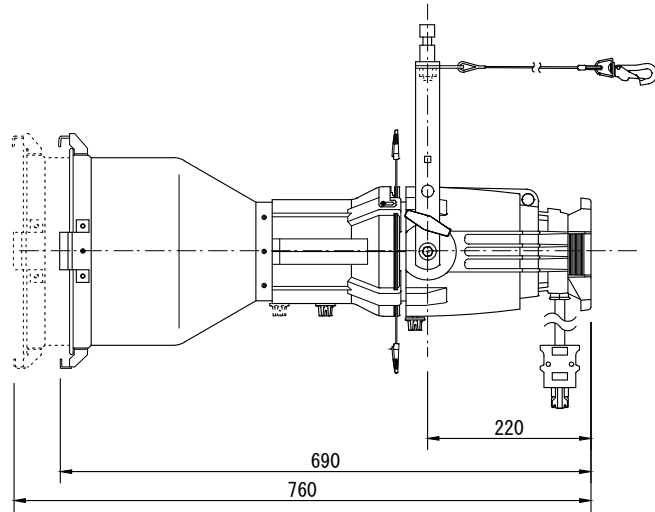

製品名	エリプソイダルスポットライト【SourceFour】	商品コード	A08001
		型式名称	S4-405
		縮 尺	S=1/10

<p>定格電圧 AC 100V 定格消費電力 500W・575W・750W(使用電球による) 定格周波数 50/60Hz 使用角度範囲 ハンガー使用時 上方25°, 下方90° スタンド使用時 上方90°, 下方25°</p> <p>最高周囲温度 40℃ 最高表面温度 220℃ 最小照射距離 0.3m 最小隔離距離 0.2m 照射角 フィールド角7°, ビーム角6° リフレクタ 多面体式ダイクロイックリフレクタ 灯体材質 アルミダイキャスト 塗装色 黒 本体質量 9.9kg ダボ φ17 落下防止ワイヤ φ3×500mm</p>	<p>電源ケーブル シリコンケーブル 2mm²×3芯 1.5m C型20Aプラグ付</p> <p>付属品 フィルタホルダ 355mm×355mm</p> <p>適合電球 HPL 100V 500WC HPL 100V 575WC HPL 100V 750WC</p>
---	---

製品名	エリプソイダルスポットライト【SourceFour】	商品コード	A08002
		型式名称	S4-410
		縮 尺	S=1/10

<p>定格電圧 AC 100V 定格消費電力 500W・575W・750W(使用電球による) 定格周波数 50/60Hz 使用角度範囲 ハンガー使用時 上方25°, 下方90° スタンド使用時 上方90°, 下方25°</p> <p>最高周囲温度 40°C 最高表面温度 220°C 最小照射距離 0.9m 最小隔離距離 0.2m 照射角 フィールド角10°, ビーム角7° リフレクタ 多面体式ダイクロイックリフレクタ 灯体材質 アルミダイキャスト 塗装色 黒 本体質量 8.0kg ダボ φ17 落下防止ワイヤ φ3×500mm</p>	<p>電源ケーブル シリコンケーブル 2mm²×3芯 1.5m C型20Aプラグ付</p> <p>付属品 フィルタホルダ 305mm×305mm</p> <p>適合電球 HPL 100V 500WC HPL 100V 575WC HPL 100V 750WC</p>
--	---