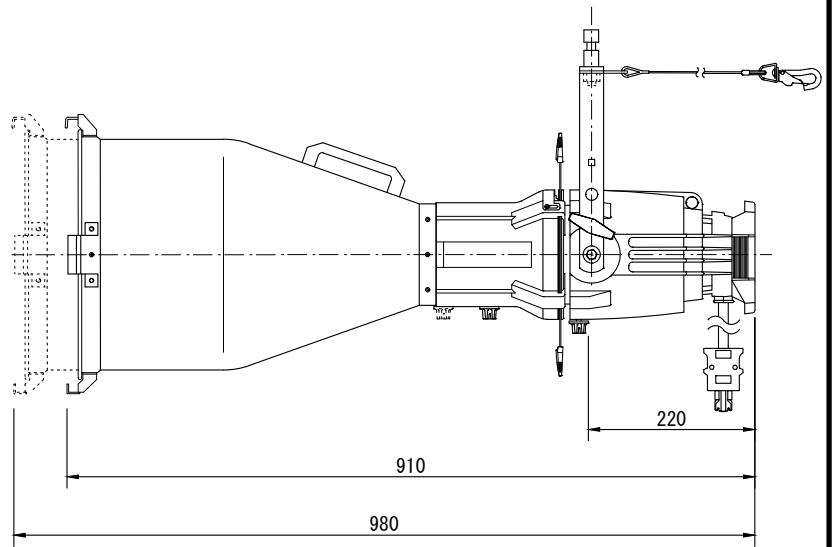

製品名	エリプソイダルスポットライト【SourceFour】	商品コード	A08001
		型式名称	S4-405
		縮 尺	S=1/10

<p>定格電圧 AC 100V 定格消費電力 500W・575W・750W(使用電球による) 定格周波数 50/60Hz 使用角度範囲 ハンガー使用時 上方25°, 下方90° スタンド使用時 上方90°, 下方25°</p> <p>最高周囲温度 40℃ 最高表面温度 220℃ 最小照射距離 0.3m 最小隔離距離 0.2m 照射角 フィールド角7°, ビーム角6° リフレクタ 多面体式ダイクロイックリフレクタ 灯体材質 アルミダイキャスト 塗装色 黒 本体質量 9.9kg ダボ φ17 落下防止ワイヤ φ3×500mm</p>	<p>電源ケーブル シリコンケーブル 2mm²×3芯 1.5m C型20Aプラグ付</p> <p>付属品 フィルタホルダ 355mm×355mm</p> <p>適合電球 HPL 100V 500WC HPL 100V 575WC HPL 100V 750WC</p>
---	---

製品名	エリプソイダルスポットライト【SourceFour】	商品コード	A08002
		型式名称	S4-410
		縮 尺	S=1/10

<p>定格電圧 AC 100V 定格消費電力 500W・575W・750W(使用電球による) 定格周波数 50/60Hz 使用角度範囲 ハンガー使用時 上方25°, 下方90° スタンド使用時 上方90°, 下方25°</p> <p>最高周囲温度 40°C 最高表面温度 220°C 最小照射距離 0.9m 最小隔離距離 0.2m 照射角 フィールド角10°, ビーム角7° リフレクタ 多面体式ダイクロイックリフレクタ 灯体材質 アルミダイキャスト 塗装色 黒 本体質量 8.0kg ダボ φ17 落下防止ワイヤ φ3×500mm</p>	<p>電源ケーブル シリコンケーブル 2mm²×3芯 1.5m C型20Aプラグ付</p> <p>付属品 フィルタホルダ 305mm×305mm</p> <p>適合電球 HPL 100V 500WC HPL 100V 575WC HPL 100V 750WC</p>
--	---