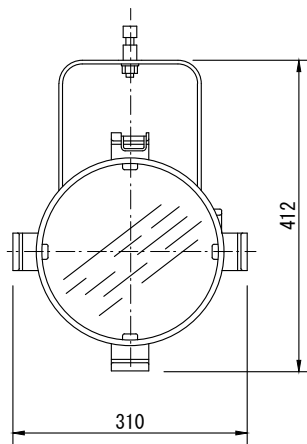

製品名	エリプソイダルスポットライト【SourceFour】	商品コード	A08001
		型式名称	S4-405
		縮 尺	S=1/10

<p>定格電圧 AC 100V 定格消費電力 500W・575W・750W(使用電球による) 定格周波数 50/60Hz 使用角度範囲 ハンガー使用時 上方25°, 下方90° スタンド使用時 上方90°, 下方25°</p> <p>最高周囲温度 40℃ 最高表面温度 220℃ 最小照射距離 0.3m 最小隔離距離 0.2m 照射角 フィールド角7°, ビーム角6° リフレクタ 多面体式ダイクロイックリフレクタ 灯体材質 アルミダイキャスト 塗装色 黒 本体質量 9.9kg ダボ φ17 落下防止ワイヤ φ3×500mm</p>	<p>電源ケーブル シリコンケーブル 2mm²×3芯 1.5m C型20Aプラグ付</p> <p>付属品 フィルタホルダ 355mm×355mm</p> <p>適合電球 HPL 100V 500WC HPL 100V 575WC HPL 100V 750WC</p>
---	---

製品名	エリプソイダルスポットライト【SourceFour】	商品コード	A08002
		型式名称	S4-410
		縮 尺	S=1/10

<p>定格電圧 AC 100V 定格消費電力 500W・575W・750W(使用電球による) 定格周波数 50/60Hz 使用角度範囲 ハンガー使用時 上方25°, 下方90° スタンド使用時 上方90°, 下方25°</p> <p>最高周囲温度 40°C 最高表面温度 220°C 最小照射距離 0.9m 最小隔離距離 0.2m 照射角 フィールド角10°, ビーム角7° リフレクタ 多面体式ダイクロイックリフレクタ 灯体材質 アルミダイキャスト 塗装色 黒 本体質量 8.0kg ダボ φ17 落下防止ワイヤ φ3×500mm</p>	<p>電源ケーブル シリコンケーブル 2mm²×3芯 1.5m C型20Aプラグ付</p> <p>付属品 フィルタホルダ 305mm×305mm</p> <p>適合電球 HPL 100V 500WC HPL 100V 575WC HPL 100V 750WC</p>
--	---