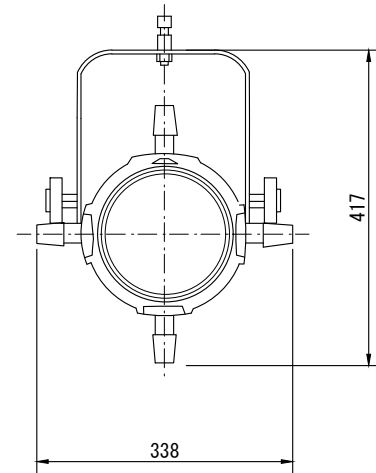

製品名	エリプソイダルスポットライト 【SourceFour】	商品コード	A08007
		型式名称	S4-41530
		縮 尺	S=1/10

<p>定格電圧 AC 100V 定格消費電力 500W・575W・750W(使用電球による) 定格周波数 50/60Hz 使用角度範囲 ハンガー使用時 上方25°, 下方90° スタンド使用時 上方90°, 下方25°</p> <p>最高周囲温度 40°C 最高表面温度 220°C 最小照射距離 0.9m 最小隔離距離 0.2m 照射角 15° ~ 30° リフレクタ 多面体式ダイクロイックリフレクタ 灯体材質 アルミダイキャスト 塗装色 黒 本体質量 10.7kg ダボ φ17 落下防止ワイヤ φ3×500mm</p>	<p>電源ケーブル シリコンケーブル 2mm²×3芯 1.5m C型20Aプラグ付</p> <p>付属品 フィルタホルダ 190mm×190mm</p> <p>適合電球 HPL 100V 500WC HPL 100V 575WC HPL 100V 750WC</p>
---	--

製品名	エリプソイダルスポットライト 【SourceFour】	商品コード	A08008
		型式名称	S4-42550
		縮 尺	S=1/10

<p>定格電圧 AC 100V 定格消費電力 500W・575W・750W(使用電球による) 定格周波数 50/60Hz 使用角度範囲 ハンガー使用時 上方25° , 下方90° スタンド使用時 上方90° , 下方25°</p> <p>最高周囲温度 40℃ 最高表面温度 220℃ 最小照射距離 0.9m 最小隔離距離 0.2m 照射角 25° ~50° リフレクタ 多面体式ダイクロイックリフレクタ 灯体材質 アルミダイキャスト 塗装色 黒 本体質量 8.8kg ダボ φ17 落下防止ワイヤ φ3×500mm</p>	<p>電源ケーブル シリコンケーブル 2mm²×3芯 1.5m C型20Aプラグ付</p> <p>付属品 フィルタホルダ 190mm×190mm</p> <p>適合電球 HPL 100V 500WC HPL 100V 575WC HPL 100V 750WC</p>
---	---