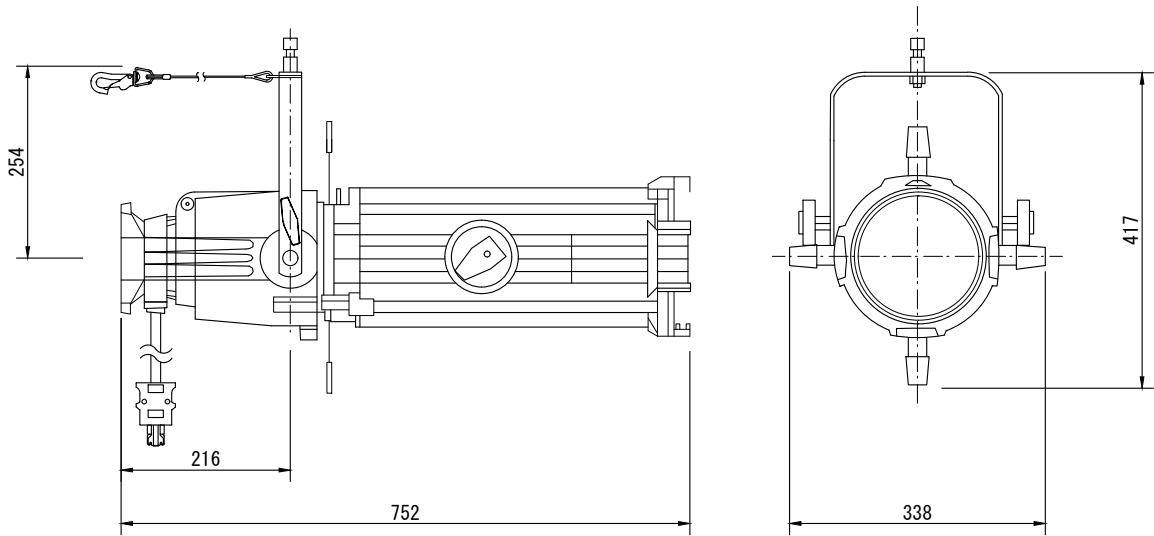

製品名	エリプソイダルスポットライト 【SourceFour】	商品コード	A08007
		型式名称	S4-41530
		縮 尺	S=1/10

<p>定格電圧 AC 100V 定格消費電力 500W・575W・750W(使用電球による) 定格周波数 50/60Hz 使用角度範囲 ハンガー使用時 上方25°, 下方90° スタンド使用時 上方90°, 下方25°</p> <p>最高周囲温度 40°C 最高表面温度 220°C 最小照射距離 0.9m 最小隔離距離 0.2m 照射角 15° ~ 30° リフレクタ 多面体式ダイクロイックリフレクタ 灯体材質 アルミダイキャスト 塗装色 黒 本体質量 10.7kg ダボ φ17 落下防止ワイヤ φ3×500mm</p>	<p>電源ケーブル シリコンケーブル 2mm²×3芯 1.5m C型20Aプラグ付</p> <p>付属品 フィルタホルダ 190mm×190mm</p> <p>適合電球 HPL 100V 500WC HPL 100V 575WC HPL 100V 750WC</p>
---	--

製品名	エリプソイダルスポットライト 【SourceFour】	商品コード	A08008
		型式名称	S4-42550
		縮 尺	S=1/10

<p>定格電圧 AC 100V 定格消費電力 500W・575W・750W(使用電球による) 定格周波数 50/60Hz 使用角度範囲 ハンガー使用時 上方25° , 下方90° スタンド使用時 上方90° , 下方25°</p> <p>最高周囲温度 40℃ 最高表面温度 220℃ 最小照射距離 0.9m 最小隔離距離 0.2m 照射角 25° ~50° リフレクタ 多面体式ダイクロイックリフレクタ 灯体材質 アルミダイキャスト 塗装色 黒 本体質量 8.8kg ダボ φ17 落下防止ワイヤ φ3×500mm</p>	<p>電源ケーブル シリコンケーブル 2mm²×3芯 1.5m C型20Aプラグ付</p> <p>付属品 フィルタホルダ 190mm×190mm</p> <p>適合電球 HPL 100V 500WC HPL 100V 575WC HPL 100V 750WC</p>
---	---