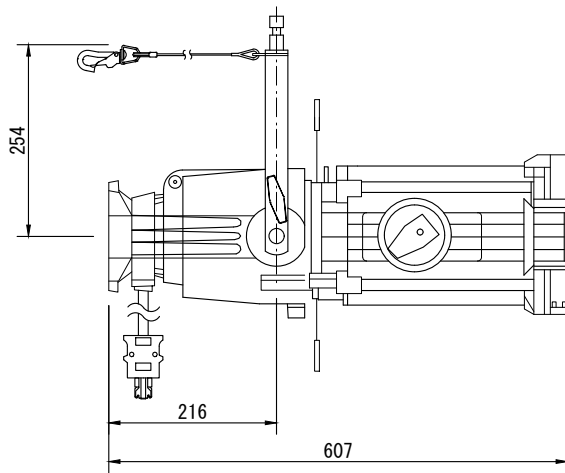

製品名	エリプソイダルスポットライト 【SourceFour】	商品コード	A08007
		型式名称	S4-41530
		縮 尺	S=1/10

<p>定格電圧 AC 100V 定格消費電力 500W・575W・750W(使用電球による) 定格周波数 50/60Hz 使用角度範囲 ハンガー使用時 上方25°, 下方90° スタンド使用時 上方90°, 下方25°</p> <p>最高周囲温度 40°C 最高表面温度 220°C 最小照射距離 0.9m 最小隔離距離 0.2m 照射角 15° ~ 30° リフレクタ 多面体式ダイクロイックリフレクタ 灯体材質 アルミダイキャスト 塗装色 黒 本体質量 10.7kg ダボ φ17 落下防止ワイヤ φ3×500mm</p>	<p>電源ケーブル シリコンケーブル 2mm²×3芯 1.5m C型20Aプラグ付</p> <p>付属品 フィルタホルダ 190mm×190mm</p> <p>適合電球 HPL 100V 500WC HPL 100V 575WC HPL 100V 750WC</p>
---	--

製品名	エリプソイダルスポットライト 【SourceFour】	商品コード	A08008
		型式名称	S4-42550
		縮 尺	S=1/10

<p>定格電圧 AC 100V 定格消費電力 500W・575W・750W(使用電球による) 定格周波数 50/60Hz 使用角度範囲 ハンガー使用時 上方25° , 下方90° スタンド使用時 上方90° , 下方25°</p> <p>最高周囲温度 40℃ 最高表面温度 220℃ 最小照射距離 0.9m 最小隔離距離 0.2m 照射角 25° ~50° リフレクタ 多面体式ダイクロイックリフレクタ 灯体材質 アルミダイキャスト 塗装色 黒 本体質量 8.8kg ダボ φ17 落下防止ワイヤ φ3×500mm</p>	<p>電源ケーブル シリコンケーブル 2mm²×3芯 1.5m C型20Aプラグ付</p> <p>付属品 フィルタホルダ 190mm×190mm</p> <p>適合電球 HPL 100V 500WC HPL 100V 575WC HPL 100V 750WC</p>
---	---