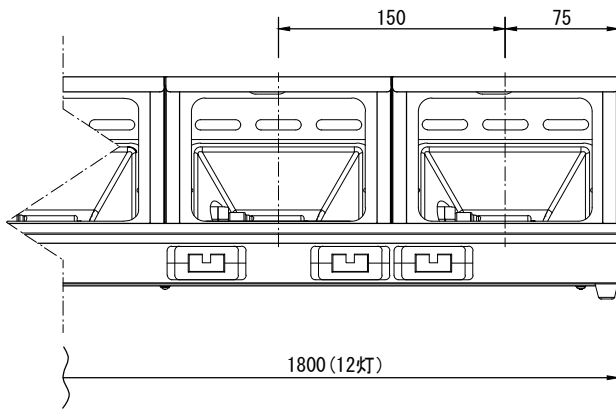

製品名	ミニフラッドライト	商品コード	C06153
		型式名称	SL-123 (K)-G20
		縮 尺	S=1/5, 1/20

定格電圧 定格周波数 最高周囲温度 最高表面温度 最小照射距離 最小離隔距離 リフレクタ 灯数 回路数 灯体材質 塗装色 本体質量 付属品	AC 100V 50/60Hz 40°C 175°C 0.6m 0.2m アルミリフレクタ 12灯 3回路 鋼板 黒(マンセル N-1.0) 11.2kg フィルタホルダ 145mm×145mm	電源ケーブル 給電方向 適合電球	入力側(上手) 2PNCT 3.5mm ² ×3芯 0.35m C型20Aプラグ付 出力側(下手) 2PNCT 3.5mm ² ×3芯 0.35m C型20Aコネクタ付 上手 JD 100V 60W/P/MD JD 100V 100W/P/MD JD 100V 150W/P/MD JD 100V 200W/P/MD
---	---	----------------------------	--

製品名	ミニフラッドライト	商品コード	C06155
		型式名称	SL-124(K)-G20
		縮尺	S=1/5, 1/20

定格電圧 定格周波数 最高周囲温度 最高表面温度 最小照射距離 最小離隔距離 リフレクタ 灯数 回路数 灯体材質 塗装色 本体質量 付属品	AC 100V 50/60Hz 40°C 175°C 0.6m 0.2m アルミリフレクタ 12灯 4回路 鋼板 黒(マンセル N-1.0) 11.8kg フィルタホルダ 145mm×145mm	電源ケーブル 給電方向 適合電球	入力側(上手) 2PNCT 3.5mm ² ×3芯 0.35m C型20Aプラグ付 出力側(下手) 2PNCT 3.5mm ² ×3芯 0.35m C型20Aコネクタ付 上手 JD 100V 60W/P/MD JD 100V 100W/P/MD JD 100V 150W/P/MD JD 100V 200W/P/MD
---	---	----------------------------	--

製品名	ミニフラッドライト	商品コード	C06203
		型式名称	SL-123 (K) -C30
		縮 尺	S=1/5, 1/20

定格電圧 定格周波数 最高周囲温度 最高表面温度 最小照射距離 最小離隔距離 リフレクタ 灯数 回路数 灯体材質 塗装色 本体質量 付属品	AC 100V 50/60Hz 40℃ 175℃ 0.6m 0.2m アルミリフレクタ 12灯 3回路 鋼板 黒(マンセル N-1.0) 11.9kg フィルタホルダ 145mm×145mm	電源ケーブル 給電方向 適合電球	入力側(上手) 2PNCT 5.5mm ² ×3芯 0.35m C型30Aプラグ付 出力側(下手) 2PNCT 5.5mm ² ×3芯 0.35m C型30Aコネクタ付 上手 JD 100V 60W/P/MD JD 100V 100W/P/MD JD 100V 150W/P/MD JD 100V 200W/P/MD
---	---	----------------------------	--

製品名	ミニフラッドライト	商品コード	C06205
		型式名称	SL-124 (K) -C30
		縮 尺	S=1/5, 1/20

定格電圧 定格周波数 最高周囲温度 最高表面温度 最小照射距離 最小離隔距離 リフレクタ 灯数 回路数 灯体材質 塗装色 本体質量 付属品	AC 100V 50/60Hz 40℃ 175℃ 0.6m 0.2m アルミリフレクタ 12灯 4回路 鋼板 黒(マンセル N-1.0) 12.8kg フィルタホルダ 145mm×145mm	電源ケーブル 給電方向 適合電球	入力側(上手) 2PNCT 5.5mm ² ×3芯 0.35m C型30Aプラグ付 出力側(下手) 2PNCT 5.5mm ² ×3芯 0.35m C型30Aコネクタ付 上手 JD 100V 60W/P/MD JD 100V 100W/P/MD JD 100V 150W/P/MD JD 100V 200W/P/MD
---	---	----------------------------	--