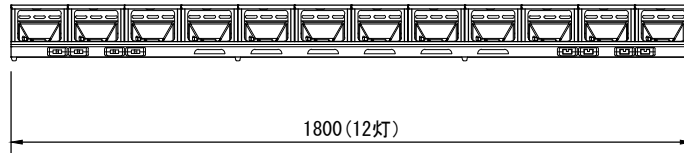

製品名	ミニフラッドライト	商品コード	C06153
		型式名称	SL-123 (K)-G20
		縮 尺	S=1/5, 1/20

定格電圧 定格周波数 最高周囲温度 最高表面温度 最小照射距離 最小離隔距離 リフレクタ 灯数 回路数 灯体材質 塗装色 本体質量 付属品	AC 100V 50/60Hz 40°C 175°C 0.6m 0.2m アルミリフレクタ 12灯 3回路 鋼板 黒(マンセル N-1.0) 11.2kg フィルタホルダ 145mm×145mm	電源ケーブル 給電方向 適合電球	入力側(上手) 2PNCT 3.5mm ² ×3芯 0.35m C型20Aプラグ付 出力側(下手) 2PNCT 3.5mm ² ×3芯 0.35m C型20Aコネクタ付 上手 JD 100V 60W/P/MD JD 100V 100W/P/MD JD 100V 150W/P/MD JD 100V 200W/P/MD
---	---	----------------------------	--

製品名	ミニフラッドライト	商品コード	C06155
		型式名称	SL-124(K)-G20
		縮尺	S=1/5, 1/20

定格電圧 定格周波数 最高周囲温度 最高表面温度 最小照射距離 最小離隔距離 リフレクタ 灯数 回路数 灯体材質 塗装色 本体質量 付属品	AC 100V 50/60Hz 40°C 175°C 0.6m 0.2m アルミリフレクタ 12灯 4回路 鋼板 黒(マンセル N-1.0) 11.8kg フィルタホルダ 145mm×145mm	電源ケーブル 給電方向 適合電球	入力側(上手) 2PNCT 3.5mm ² ×3芯 0.35m C型20Aプラグ付 出力側(下手) 2PNCT 3.5mm ² ×3芯 0.35m C型20Aコネクタ付 上手 JD 100V 60W/P/MD JD 100V 100W/P/MD JD 100V 150W/P/MD JD 100V 200W/P/MD
---	---	----------------------------	--

製品名	ミニフラッドライト	商品コード	C06203
		型式名称	SL-123 (K) -C30
		縮 尺	S=1/5, 1/20

定格電圧 定格周波数 最高周囲温度 最高表面温度 最小照射距離 最小離隔距離 リフレクタ 灯数 回路数 灯体材質 塗装色 本体質量 付属品	AC 100V 50/60Hz 40℃ 175℃ 0.6m 0.2m アルミリフレクタ 12灯 3回路 鋼板 黒(マンセル N-1.0) 11.9kg フィルタホルダ 145mm×145mm	電源ケーブル 給電方向 適合電球	入力側(上手) 2PNCT 5.5mm ² ×3芯 0.35m C型30Aプラグ付 出力側(下手) 2PNCT 5.5mm ² ×3芯 0.35m C型30Aコネクタ付 上手 JD 100V 60W/P/MD JD 100V 100W/P/MD JD 100V 150W/P/MD JD 100V 200W/P/MD
---	---	----------------------------	--

製品名	ミニフラッドライト	商品コード	C06205
		型式名称	SL-124 (K) -C30
		縮 尺	S=1/5, 1/20

定格電圧 定格周波数 最高周囲温度 最高表面温度 最小照射距離 最小離隔距離 リフレクタ 灯数 回路数 灯体材質 塗装色 本体質量 付属品	AC 100V 50/60Hz 40℃ 175℃ 0.6m 0.2m アルミリフレクタ 12灯 4回路 鋼板 黒(マンセル N-1.0) 12.8kg フィルタホルダ 145mm×145mm	電源ケーブル 給電方向 適合電球	入力側(上手) 2PNCT 5.5mm ² ×3芯 0.35m C型30Aプラグ付 出力側(下手) 2PNCT 5.5mm ² ×3芯 0.35m C型30Aコネクタ付 上手 JD 100V 60W/P/MD JD 100V 100W/P/MD JD 100V 150W/P/MD JD 100V 200W/P/MD
---	---	----------------------------	--