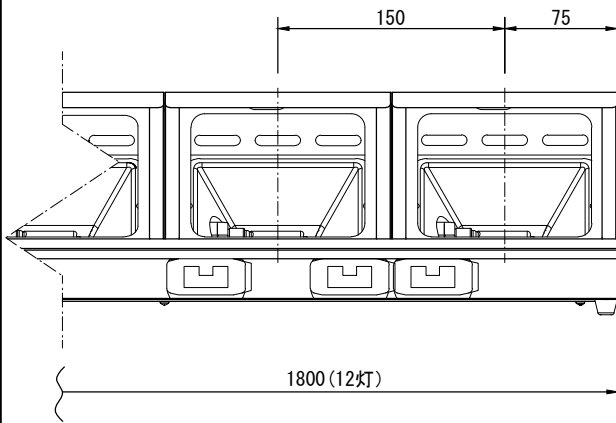

製品名	ミニフラッドライト	商品コード	C06153
		型式名称	SL-123 (K)-G20
		縮 尺	S=1/5, 1/20

定格電圧 定格周波数 最高周囲温度 最高表面温度 最小照射距離 最小離隔距離 リフレクタ 灯数 回路数 灯体材質 塗装色 本体質量 付属品	AC 100V 50/60Hz 40°C 175°C 0.6m 0.2m アルミリフレクタ 12灯 3回路 鋼板 黒(マンセル N-1.0) 11.2kg フィルタホルダ 145mm×145mm	電源ケーブル 給電方向 適合電球	入力側(上手) 2PNCT 3.5mm ² ×3芯 0.35m C型20Aプラグ付 出力側(下手) 2PNCT 3.5mm ² ×3芯 0.35m C型20Aコネクタ付 上手 JD 100V 60W/P/MD JD 100V 100W/P/MD JD 100V 150W/P/MD JD 100V 200W/P/MD
---	---	----------------------------	--

製品名	ミニフラッドライト	商品コード	C06155
		型式名称	SL-124(K)-G20
		縮尺	S=1/5, 1/20

定格電圧 定格周波数 最高周囲温度 最高表面温度 最小照射距離 最小離隔距離 リフレクタ 灯数 回路数 灯体材質 塗装色 本体質量 付属品	AC 100V 50/60Hz 40°C 175°C 0.6m 0.2m アルミリフレクタ 12灯 4回路 鋼板 黒(マンセル N-1.0) 11.8kg フィルタホルダ 145mm×145mm	電源ケーブル 給電方向 適合電球	入力側(上手) 2PNCT 3.5mm ² ×3芯 0.35m C型20Aプラグ付 出力側(下手) 2PNCT 3.5mm ² ×3芯 0.35m C型20Aコネクタ付 上手 JD 100V 60W/P/MD JD 100V 100W/P/MD JD 100V 150W/P/MD JD 100V 200W/P/MD
---	---	----------------------------	--

製品名	ミニフラッドライト	商品コード	C06203
		型式名称	SL-123 (K) -C30
		縮 尺	S=1/5, 1/20

定格電圧 定格周波数 最高周囲温度 最高表面温度 最小照射距離 最小離隔距離 リフレクタ 灯数 回路数 灯体材質 塗装色 本体質量 付属品	AC 100V 50/60Hz 40℃ 175℃ 0.6m 0.2m アルミリフレクタ 12灯 3回路 鋼板 黒(マンセル N-1.0) 11.9kg フィルタホルダ 145mm×145mm	電源ケーブル 給電方向 適合電球	入力側(上手) 2PNCT 5.5mm ² ×3芯 0.35m C型30Aプラグ付 出力側(下手) 2PNCT 5.5mm ² ×3芯 0.35m C型30Aコネクタ付 上手 JD 100V 60W/P/MD JD 100V 100W/P/MD JD 100V 150W/P/MD JD 100V 200W/P/MD
---	---	----------------------------	--

製品名	ミニフラッドライト	商品コード	C06205
		型式名称	SL-124 (K) -C30
		縮 尺	S=1/5, 1/20

定格電圧 定格周波数 最高周囲温度 最高表面温度 最小照射距離 最小離隔距離 リフレクタ 灯数 回路数 灯体材質 塗装色 本体質量 付属品	AC 100V 50/60Hz 40℃ 175℃ 0.6m 0.2m アルミリフレクタ 12灯 4回路 鋼板 黒(マンセル N-1.0) 12.8kg フィルタホルダ 145mm×145mm	電源ケーブル 給電方向 適合電球	入力側(上手) 2PNCT 5.5mm ² ×3芯 0.35m C型30Aプラグ付 出力側(下手) 2PNCT 5.5mm ² ×3芯 0.35m C型30Aコネクタ付 上手 JD 100V 60W/P/MD JD 100V 100W/P/MD JD 100V 150W/P/MD JD 100V 200W/P/MD
---	---	----------------------------	--