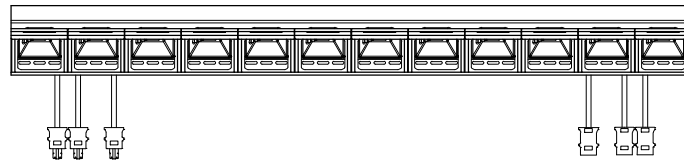

製品名	ミニフラッドライト	商品コード	C06153
		型式名称	SL-123 (K)-G20
		縮 尺	S=1/5, 1/20

定格電圧 定格周波数 最高周囲温度 最高表面温度 最小照射距離 最小離隔距離 リフレクタ 灯数 回路数 灯体材質 塗装色 本体質量 付属品	AC 100V 50/60Hz 40°C 175°C 0.6m 0.2m アルミリフレクタ 12灯 3回路 鋼板 黒(マンセル N-1.0) 11.2kg フィルタホルダ 145mm×145mm	電源ケーブル 給電方向 適合電球	入力側(上手) 2PNCT 3.5mm ² ×3芯 0.35m C型20Aプラグ付 出力側(下手) 2PNCT 3.5mm ² ×3芯 0.35m C型20Aコネクタ付 上手 JD 100V 60W/P/MD JD 100V 100W/P/MD JD 100V 150W/P/MD JD 100V 200W/P/MD
---	---	----------------------------	--

製品名	ミニフラッドライト	商品コード	C06155
		型式名称	SL-124(K)-G20
		縮尺	S=1/5, 1/20

定格電圧 定格周波数 最高周囲温度 最高表面温度 最小照射距離 最小離隔距離 リフレクタ 灯数 回路数 灯体材質 塗装色 本体質量 付属品	AC 100V 50/60Hz 40°C 175°C 0.6m 0.2m アルミリフレクタ 12灯 4回路 鋼板 黒(マンセル N-1.0) 11.8kg フィルタホルダ 145mm×145mm	電源ケーブル 給電方向 適合電球	入力側(上手) 2PNCT 3.5mm ² ×3芯 0.35m C型20Aプラグ付 出力側(下手) 2PNCT 3.5mm ² ×3芯 0.35m C型20Aコネクタ付 上手 JD 100V 60W/P/MD JD 100V 100W/P/MD JD 100V 150W/P/MD JD 100V 200W/P/MD
---	---	----------------------------	--

製品名	ミニフラッドライト	商品コード	C06203
		型式名称	SL-123 (K) -C30
		縮 尺	S=1/5, 1/20

定格電圧 定格周波数 最高周囲温度 最高表面温度 最小照射距離 最小離隔距離 リフレクタ 灯数 回路数 灯体材質 塗装色 本体質量 付属品	AC 100V 50/60Hz 40℃ 175℃ 0.6m 0.2m アルミリフレクタ 12灯 3回路 鋼板 黒(マンセル N-1.0) 11.9kg フィルタホルダ 145mm×145mm	電源ケーブル 給電方向 適合電球	入力側(上手) 2PNCT 5.5mm ² ×3芯 0.35m C型30Aプラグ付 出力側(下手) 2PNCT 5.5mm ² ×3芯 0.35m C型30Aコネクタ付 上手 JD 100V 60W/P/MD JD 100V 100W/P/MD JD 100V 150W/P/MD JD 100V 200W/P/MD
---	---	----------------------------	--

製品名	ミニフラッドライト	商品コード	C06205
		型式名称	SL-124 (K) -C30
		縮 尺	S=1/5, 1/20

定格電圧 定格周波数 最高周囲温度 最高表面温度 最小照射距離 最小離隔距離 リフレクタ 灯数 回路数 灯体材質 塗装色 本体質量 付属品	AC 100V 50/60Hz 40℃ 175℃ 0.6m 0.2m アルミリフレクタ 12灯 4回路 鋼板 黒(マンセル N-1.0) 12.8kg フィルタホルダ 145mm×145mm	電源ケーブル 給電方向 適合電球	入力側(上手) 2PNCT 5.5mm ² ×3芯 0.35m C型30Aプラグ付 出力側(下手) 2PNCT 5.5mm ² ×3芯 0.35m C型30Aコネクタ付 上手 JD 100V 60W/P/MD JD 100V 100W/P/MD JD 100V 150W/P/MD JD 100V 200W/P/MD
---	---	----------------------------	--