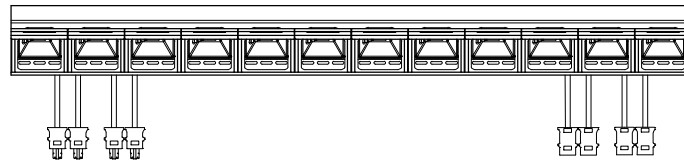

製品名	ミニフラッドライト	商品コード	C06153
		型式名称	SL-123 (K)-G20
		縮 尺	S=1/5, 1/20

定格電圧 定格周波数 最高周囲温度 最高表面温度 最小照射距離 最小離隔距離 リフレクタ 灯数 回路数 灯体材質 塗装色 本体質量 付属品	AC 100V 50/60Hz 40°C 175°C 0.6m 0.2m アルミリフレクタ 12灯 3回路 鋼板 黒(マンセル N-1.0) 11.2kg フィルタホルダ 145mm×145mm	電源ケーブル 給電方向 適合電球	入力側(上手) 2PNCT 3.5mm ² ×3芯 0.35m C型20Aプラグ付 出力側(下手) 2PNCT 3.5mm ² ×3芯 0.35m C型20Aコネクタ付 上手 JD 100V 60W/P/MD JD 100V 100W/P/MD JD 100V 150W/P/MD JD 100V 200W/P/MD
---	---	----------------------------	--

製品名	ミニフラッドライト	商品コード	C06155
		型式名称	SL-124(K)-G20
		縮尺	S=1/5, 1/20

定格電圧 定格周波数 最高周囲温度 最高表面温度 最小照射距離 最小離隔距離 リフレクタ 灯数 回路数 灯体材質 塗装色 本体質量 付属品	AC 100V 50/60Hz 40°C 175°C 0.6m 0.2m アルミリフレクタ 12灯 4回路 鋼板 黒(マンセル N-1.0) 11.8kg フィルタホルダ 145mm×145mm	電源ケーブル 給電方向 適合電球	入力側(上手) 2PNCT 3.5mm ² ×3芯 0.35m C型20Aプラグ付 出力側(下手) 2PNCT 3.5mm ² ×3芯 0.35m C型20Aコネクタ付 上手 JD 100V 60W/P/MD JD 100V 100W/P/MD JD 100V 150W/P/MD JD 100V 200W/P/MD
---	---	----------------------------	--

製品名	ミニフラッドライト	商品コード	C06203
		型式名称	SL-123 (K) -C30
		縮 尺	S=1/5, 1/20

定格電圧 定格周波数 最高周囲温度 最高表面温度 最小照射距離 最小離隔距離 リフレクタ 灯数 回路数 灯体材質 塗装色 本体質量 付属品	AC 100V 50/60Hz 40℃ 175℃ 0.6m 0.2m アルミリフレクタ 12灯 3回路 鋼板 黒(マンセル N-1.0) 11.9kg フィルタホルダ 145mm×145mm	電源ケーブル 給電方向 適合電球	入力側(上手) 2PNCT 5.5mm ² ×3芯 0.35m C型30Aプラグ付 出力側(下手) 2PNCT 5.5mm ² ×3芯 0.35m C型30Aコネクタ付 上手 JD 100V 60W/P/MD JD 100V 100W/P/MD JD 100V 150W/P/MD JD 100V 200W/P/MD
---	---	----------------------------	--

製品名	ミニフラッドライト	商品コード	C06205
		型式名称	SL-124 (K) -C30
		縮 尺	S=1/5, 1/20

定格電圧 定格周波数 最高周囲温度 最高表面温度 最小照射距離 最小離隔距離 リフレクタ 灯数 回路数 灯体材質 塗装色 本体質量 付属品	AC 100V 50/60Hz 40℃ 175℃ 0.6m 0.2m アルミリフレクタ 12灯 4回路 鋼板 黒(マンセル N-1.0) 12.8kg フィルタホルダ 145mm×145mm	電源ケーブル 給電方向 適合電球	入力側(上手) 2PNCT 5.5mm ² ×3芯 0.35m C型30Aプラグ付 出力側(下手) 2PNCT 5.5mm ² ×3芯 0.35m C型30Aコネクタ付 上手 JD 100V 60W/P/MD JD 100V 100W/P/MD JD 100V 150W/P/MD JD 100V 200W/P/MD
---	---	----------------------------	--