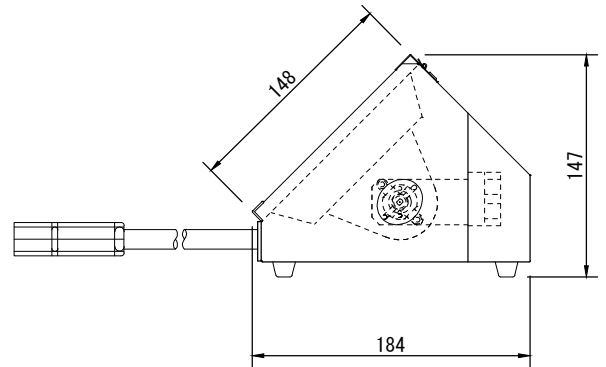

製品名	ミニフラッドライト	商品コード	C06153
		型式名称	SL-123 (K)-G20
		縮 尺	S=1/5, 1/20

定格電圧 定格周波数 最高周囲温度 最高表面温度 最小照射距離 最小離隔距離 リフレクタ 灯数 回路数 灯体材質 塗装色 本体質量 付属品	AC 100V 50/60Hz 40°C 175°C 0.6m 0.2m アルミリフレクタ 12灯 3回路 鋼板 黒(マンセル N-1.0) 11.2kg フィルタホルダ 145mm×145mm	電源ケーブル 給電方向 適合電球	入力側(上手) 2PNCT 3.5mm ² ×3芯 0.35m C型20Aプラグ付 出力側(下手) 2PNCT 3.5mm ² ×3芯 0.35m C型20Aコネクタ付 上手 JD 100V 60W/P/MD JD 100V 100W/P/MD JD 100V 150W/P/MD JD 100V 200W/P/MD
---	---	----------------------------	--

製品名	ミニフラッドライト	商品コード	C06155
		型式名称	SL-124(K)-G20
		縮尺	S=1/5, 1/20

定格電圧 定格周波数 最高周囲温度 最高表面温度 最小照射距離 最小離隔距離 リフレクタ 灯数 回路数 灯体材質 塗装色 本体質量 付属品	AC 100V 50/60Hz 40°C 175°C 0.6m 0.2m アルミリフレクタ 12灯 4回路 鋼板 黒(マンセル N-1.0) 11.8kg フィルタホルダ 145mm×145mm	電源ケーブル 給電方向 適合電球	入力側(上手) 2PNCT 3.5mm ² ×3芯 0.35m C型20Aプラグ付 出力側(下手) 2PNCT 3.5mm ² ×3芯 0.35m C型20Aコネクタ付 上手 JD 100V 60W/P/MD JD 100V 100W/P/MD JD 100V 150W/P/MD JD 100V 200W/P/MD
---	---	----------------------------	--

製品名	ミニフラッドライト	商品コード	C06203
		型式名称	SL-123 (K) -C30
		縮 尺	S=1/5, 1/20

定格電圧 定格周波数 最高周囲温度 最高表面温度 最小照射距離 最小離隔距離 リフレクタ 灯数 回路数 灯体材質 塗装色 本体質量 付属品	AC 100V 50/60Hz 40℃ 175℃ 0.6m 0.2m アルミリフレクタ 12灯 3回路 鋼板 黒(マンセル N-1.0) 11.9kg フィルタホルダ 145mm×145mm	電源ケーブル 給電方向 適合電球	入力側(上手) 2PNCT 5.5mm ² ×3芯 0.35m C型30Aプラグ付 出力側(下手) 2PNCT 5.5mm ² ×3芯 0.35m C型30Aコネクタ付 上手 JD 100V 60W/P/MD JD 100V 100W/P/MD JD 100V 150W/P/MD JD 100V 200W/P/MD
---	---	----------------------------	--

製品名	ミニフラッドライト	商品コード	C06205
		型式名称	SL-124 (K) -C30
		縮 尺	S=1/5, 1/20

定格電圧 定格周波数 最高周囲温度 最高表面温度 最小照射距離 最小離隔距離 リフレクタ 灯数 回路数 灯体材質 塗装色 本体質量 付属品	AC 100V 50/60Hz 40℃ 175℃ 0.6m 0.2m アルミリフレクタ 12灯 4回路 鋼板 黒(マンセル N-1.0) 12.8kg フィルタホルダ 145mm×145mm	電源ケーブル 給電方向 適合電球	入力側(上手) 2PNCT 5.5mm ² ×3芯 0.35m C型30Aプラグ付 出力側(下手) 2PNCT 5.5mm ² ×3芯 0.35m C型30Aコネクタ付 上手 JD 100V 60W/P/MD JD 100V 100W/P/MD JD 100V 150W/P/MD JD 100V 200W/P/MD
---	---	----------------------------	--