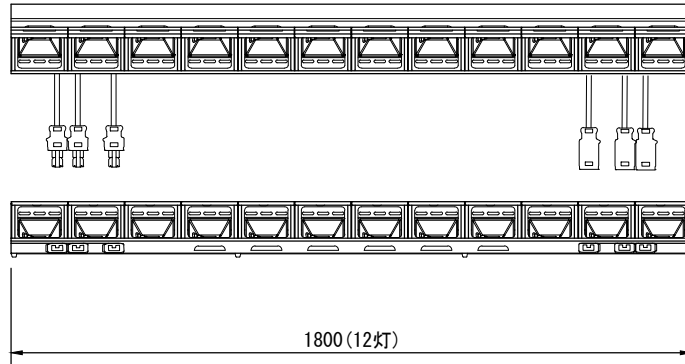

製品名	ミニフラッドライト	商品コード	C06153
		型式名称	SL-123 (K)-G20
		縮 尺	S=1/5, 1/20

定格電圧 定格周波数 最高周囲温度 最高表面温度 最小照射距離 最小離隔距離 リフレクタ 灯数 回路数 灯体材質 塗装色 本体質量 付属品	AC 100V 50/60Hz 40°C 175°C 0.6m 0.2m アルミリフレクタ 12灯 3回路 鋼板 黒(マンセル N-1.0) 11.2kg フィルタホルダ 145mm×145mm	電源ケーブル 給電方向 適合電球	入力側(上手) 2PNCT 3.5mm ² ×3芯 0.35m C型20Aプラグ付 出力側(下手) 2PNCT 3.5mm ² ×3芯 0.35m C型20Aコネクタ付 上手 JD 100V 60W/P/MD JD 100V 100W/P/MD JD 100V 150W/P/MD JD 100V 200W/P/MD
---	---	----------------------------	--

製品名	ミニフラッドライト	商品コード	C06155
		型式名称	SL-124(K)-G20
		縮尺	S=1/5, 1/20

定格電圧 定格周波数 最高周囲温度 最高表面温度 最小照射距離 最小離隔距離 リフレクタ 灯数 回路数 灯体材質 塗装色 本体質量 付属品	AC 100V 50/60Hz 40°C 175°C 0.6m 0.2m アルミリフレクタ 12灯 4回路 鋼板 黒(マンセル N-1.0) 11.8kg フィルタホルダ 145mm×145mm	電源ケーブル 給電方向 適合電球	入力側(上手) 2PNCT 3.5mm ² ×3芯 0.35m C型20Aプラグ付 出力側(下手) 2PNCT 3.5mm ² ×3芯 0.35m C型20Aコネクタ付 上手 JD 100V 60W/P/MD JD 100V 100W/P/MD JD 100V 150W/P/MD JD 100V 200W/P/MD
---	---	----------------------------	--

製品名	ミニフラッドライト	商品コード	C06203
		型式名称	SL-123 (K) -C30
		縮 尺	S=1/5, 1/20

定格電圧 定格周波数 最高周囲温度 最高表面温度 最小照射距離 最小離隔距離 リフレクタ 灯数 回路数 灯体材質 塗装色 本体質量 付属品	AC 100V 50/60Hz 40℃ 175℃ 0.6m 0.2m アルミリフレクタ 12灯 3回路 鋼板 黒(マンセル N-1.0) 11.9kg フィルタホルダ 145mm×145mm	電源ケーブル 給電方向 適合電球	入力側(上手) 2PNCT 5.5mm ² ×3芯 0.35m C型30Aプラグ付 出力側(下手) 2PNCT 5.5mm ² ×3芯 0.35m C型30Aコネクタ付 上手 JD 100V 60W/P/MD JD 100V 100W/P/MD JD 100V 150W/P/MD JD 100V 200W/P/MD
---	---	----------------------------	--

製品名	ミニフラッドライト	商品コード	C06205
		型式名称	SL-124 (K) -C30
		縮 尺	S=1/5, 1/20

定格電圧 定格周波数 最高周囲温度 最高表面温度 最小照射距離 最小離隔距離 リフレクタ 灯数 回路数 灯体材質 塗装色 本体質量 付属品	AC 100V 50/60Hz 40℃ 175℃ 0.6m 0.2m アルミリフレクタ 12灯 4回路 鋼板 黒(マンセル N-1.0) 12.8kg フィルタホルダ 145mm×145mm	電源ケーブル 給電方向 適合電球	入力側(上手) 2PNCT 5.5mm ² ×3芯 0.35m C型30Aプラグ付 出力側(下手) 2PNCT 5.5mm ² ×3芯 0.35m C型30Aコネクタ付 上手 JD 100V 60W/P/MD JD 100V 100W/P/MD JD 100V 150W/P/MD JD 100V 200W/P/MD
---	---	----------------------------	--