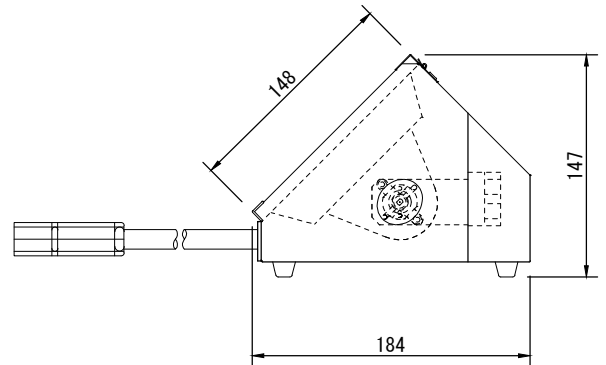

製品名	ミニフラッドライト	商品コード	C06153
		型式名称	SL-123 (K)-G20
		縮 尺	S=1/5, 1/20

定格電圧 定格周波数 最高周囲温度 最高表面温度 最小照射距離 最小離隔距離 リフレクタ 灯数 回路数 灯体材質 塗装色 本体質量 付属品	AC 100V 50/60Hz 40°C 175°C 0.6m 0.2m アルミリフレクタ 12灯 3回路 鋼板 黒(マンセル N-1.0) 11.2kg フィルタホルダ 145mm×145mm	電源ケーブル 給電方向 適合電球	入力側(上手) 2PNCT 3.5mm ² ×3芯 0.35m C型20Aプラグ付 出力側(下手) 2PNCT 3.5mm ² ×3芯 0.35m C型20Aコネクタ付 上手 JD 100V 60W/P/MD JD 100V 100W/P/MD JD 100V 150W/P/MD JD 100V 200W/P/MD
---	---	----------------------------	--

製品名	ミニフラッドライト	商品コード	C06155
		型式名称	SL-124(K)-G20
		縮尺	S=1/5, 1/20

定格電圧 定格周波数 最高周囲温度 最高表面温度 最小照射距離 最小離隔距離 リフレクタ 灯数 回路数 灯体材質 塗装色 本体質量 付属品	AC 100V 50/60Hz 40°C 175°C 0.6m 0.2m アルミリフレクタ 12灯 4回路 鋼板 黒(マンセル N-1.0) 11.8kg フィルタホルダ 145mm×145mm	電源ケーブル 給電方向 適合電球	入力側(上手) 2PNCT 3.5mm ² ×3芯 0.35m C型20Aプラグ付 出力側(下手) 2PNCT 3.5mm ² ×3芯 0.35m C型20Aコネクタ付 上手 JD 100V 60W/P/MD JD 100V 100W/P/MD JD 100V 150W/P/MD JD 100V 200W/P/MD
---	---	----------------------------	--

製品名	ミニフラッドライト	商品コード	C06203
		型式名称	SL-123 (K) -C30
		縮 尺	S=1/5, 1/20

定格電圧 定格周波数 最高周囲温度 最高表面温度 最小照射距離 最小離隔距離 リフレクタ 灯数 回路数 灯体材質 塗装色 本体質量 付属品	AC 100V 50/60Hz 40℃ 175℃ 0.6m 0.2m アルミリフレクタ 12灯 3回路 鋼板 黒(マンセル N-1.0) 11.9kg フィルタホルダ 145mm×145mm	電源ケーブル 給電方向 適合電球	入力側(上手) 2PNCT 5.5mm ² ×3芯 0.35m C型30Aプラグ付 出力側(下手) 2PNCT 5.5mm ² ×3芯 0.35m C型30Aコネクタ付 上手 JD 100V 60W/P/MD JD 100V 100W/P/MD JD 100V 150W/P/MD JD 100V 200W/P/MD
---	---	----------------------------	--

製品名	ミニフラッドライト	商品コード	C06205
		型式名称	SL-124 (K) -C30
		縮 尺	S=1/5, 1/20

定格電圧 定格周波数 最高周囲温度 最高表面温度 最小照射距離 最小離隔距離 リフレクタ 灯数 回路数 灯体材質 塗装色 本体質量 付属品	AC 100V 50/60Hz 40℃ 175℃ 0.6m 0.2m アルミリフレクタ 12灯 4回路 鋼板 黒(マンセル N-1.0) 12.8kg フィルタホルダ 145mm×145mm	電源ケーブル 給電方向 適合電球	入力側(上手) 2PNCT 5.5mm ² ×3芯 0.35m C型30Aプラグ付 出力側(下手) 2PNCT 5.5mm ² ×3芯 0.35m C型30Aコネクタ付 上手 JD 100V 60W/P/MD JD 100V 100W/P/MD JD 100V 150W/P/MD JD 100V 200W/P/MD
---	---	----------------------------	--