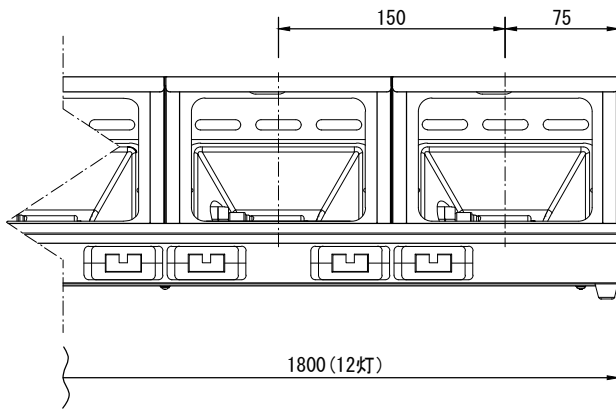

製品名	ミニフラッドライト	商品コード	C06153
		型式名称	SL-123 (K)-G20
		縮 尺	S=1/5, 1/20

定格電圧 定格周波数 最高周囲温度 最高表面温度 最小照射距離 最小離隔距離 リフレクタ 灯数 回路数 灯体材質 塗装色 本体質量 付属品	AC 100V 50/60Hz 40°C 175°C 0.6m 0.2m アルミリフレクタ 12灯 3回路 鋼板 黒(マンセル N-1.0) 11.2kg フィルタホルダ 145mm×145mm	電源ケーブル 給電方向 適合電球	入力側(上手) 2PNCT 3.5mm ² ×3芯 0.35m C型20Aプラグ付 出力側(下手) 2PNCT 3.5mm ² ×3芯 0.35m C型20Aコネクタ付 上手 JD 100V 60W/P/MD JD 100V 100W/P/MD JD 100V 150W/P/MD JD 100V 200W/P/MD
---	---	----------------------------	--

製品名	ミニフラッドライト	商品コード	C06155
		型式名称	SL-124(K)-G20
		縮尺	S=1/5, 1/20

定格電圧 定格周波数 最高周囲温度 最高表面温度 最小照射距離 最小離隔距離 リフレクタ 灯数 回路数 灯体材質 塗装色 本体質量 付属品	AC 100V 50/60Hz 40°C 175°C 0.6m 0.2m アルミリフレクタ 12灯 4回路 鋼板 黒(マンセル N-1.0) 11.8kg フィルタホルダ 145mm×145mm	電源ケーブル 給電方向 適合電球	入力側(上手) 2PNCT 3.5mm ² ×3芯 0.35m C型20Aプラグ付 出力側(下手) 2PNCT 3.5mm ² ×3芯 0.35m C型20Aコネクタ付 上手 JD 100V 60W/P/MD JD 100V 100W/P/MD JD 100V 150W/P/MD JD 100V 200W/P/MD
---	---	----------------------------	--

製品名	ミニフラッドライト	商品コード	C06203
		型式名称	SL-123 (K) -C30
		縮 尺	S=1/5, 1/20

定格電圧 定格周波数 最高周囲温度 最高表面温度 最小照射距離 最小離隔距離 リフレクタ 灯数 回路数 灯体材質 塗装色 本体質量 付属品	AC 100V 50/60Hz 40℃ 175℃ 0.6m 0.2m アルミリフレクタ 12灯 3回路 鋼板 黒(マンセル N-1.0) 11.9kg フィルタホルダ 145mm×145mm	電源ケーブル 給電方向 適合電球	入力側(上手) 2PNCT 5.5mm ² ×3芯 0.35m C型30Aプラグ付 出力側(下手) 2PNCT 5.5mm ² ×3芯 0.35m C型30Aコネクタ付 上手 JD 100V 60W/P/MD JD 100V 100W/P/MD JD 100V 150W/P/MD JD 100V 200W/P/MD
---	---	----------------------------	--

製品名	ミニフラッドライト	商品コード	C06205
		型式名称	SL-124 (K) -C30
		縮 尺	S=1/5, 1/20

定格電圧 定格周波数 最高周囲温度 最高表面温度 最小照射距離 最小離隔距離 リフレクタ 灯数 回路数 灯体材質 塗装色 本体質量 付属品	AC 100V 50/60Hz 40℃ 175℃ 0.6m 0.2m アルミリフレクタ 12灯 4回路 鋼板 黒(マンセル N-1.0) 12.8kg フィルタホルダ 145mm×145mm	電源ケーブル 給電方向 適合電球	入力側(上手) 2PNCT 5.5mm ² ×3芯 0.35m C型30Aプラグ付 出力側(下手) 2PNCT 5.5mm ² ×3芯 0.35m C型30Aコネクタ付 上手 JD 100V 60W/P/MD JD 100V 100W/P/MD JD 100V 150W/P/MD JD 100V 200W/P/MD
---	---	----------------------------	--