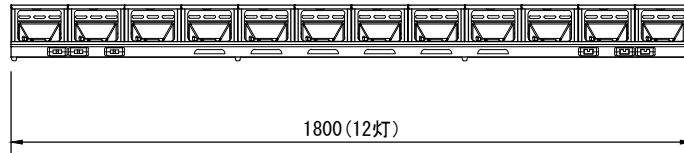

製品名	ミニフラッドライト	商品コード	C06153
		型式名称	SL-123 (K)-G20
		縮 尺	S=1/5, 1/20

定格電圧 定格周波数 最高周囲温度 最高表面温度 最小照射距離 最小離隔距離 リフレクタ 灯数 回路数 灯体材質 塗装色 本体質量 付属品	AC 100V 50/60Hz 40°C 175°C 0.6m 0.2m アルミリフレクタ 12灯 3回路 鋼板 黒(マンセル N-1.0) 11.2kg フィルタホルダ 145mm×145mm	電源ケーブル 給電方向 適合電球	入力側(上手) 2PNCT 3.5mm ² ×3芯 0.35m C型20Aプラグ付 出力側(下手) 2PNCT 3.5mm ² ×3芯 0.35m C型20Aコネクタ付 上手 JD 100V 60W/P/MD JD 100V 100W/P/MD JD 100V 150W/P/MD JD 100V 200W/P/MD
---	---	----------------------------	--

製品名	ミニフラッドライト	商品コード	C06155
		型式名称	SL-124(K)-G20
		縮尺	S=1/5, 1/20

定格電圧 定格周波数 最高周囲温度 最高表面温度 最小照射距離 最小離隔距離 リフレクタ 灯数 回路数 灯体材質 塗装色 本体質量 付属品	AC 100V 50/60Hz 40°C 175°C 0.6m 0.2m アルミリフレクタ 12灯 4回路 鋼板 黒(マンセル N-1.0) 11.8kg フィルタホルダ 145mm×145mm	電源ケーブル 給電方向 適合電球	入力側(上手) 2PNCT 3.5mm ² ×3芯 0.35m C型20Aプラグ付 出力側(下手) 2PNCT 3.5mm ² ×3芯 0.35m C型20Aコネクタ付 上手 JD 100V 60W/P/MD JD 100V 100W/P/MD JD 100V 150W/P/MD JD 100V 200W/P/MD
---	---	----------------------------	--

製品名	ミニフラッドライト	商品コード	C06203
		型式名称	SL-123 (K) -C30
		縮 尺	S=1/5, 1/20

定格電圧 定格周波数 最高周囲温度 最高表面温度 最小照射距離 最小離隔距離 リフレクタ 灯数 回路数 灯体材質 塗装色 本体質量 付属品	AC 100V 50/60Hz 40℃ 175℃ 0.6m 0.2m アルミリフレクタ 12灯 3回路 鋼板 黒(マンセル N-1.0) 11.9kg フィルタホルダ 145mm×145mm	電源ケーブル 給電方向 適合電球	入力側(上手) 2PNCT 5.5mm ² ×3芯 0.35m C型30Aプラグ付 出力側(下手) 2PNCT 5.5mm ² ×3芯 0.35m C型30Aコネクタ付 上手 JD 100V 60W/P/MD JD 100V 100W/P/MD JD 100V 150W/P/MD JD 100V 200W/P/MD
---	---	----------------------------	--

製品名	ミニフラッドライト	商品コード	C06205
		型式名称	SL-124 (K) -C30
		縮 尺	S=1/5, 1/20

定格電圧 定格周波数 最高周囲温度 最高表面温度 最小照射距離 最小離隔距離 リフレクタ 灯数 回路数 灯体材質 塗装色 本体質量 付属品	AC 100V 50/60Hz 40℃ 175℃ 0.6m 0.2m アルミリフレクタ 12灯 4回路 鋼板 黒(マンセル N-1.0) 12.8kg フィルタホルダ 145mm×145mm	電源ケーブル 給電方向 適合電球	入力側(上手) 2PNCT 5.5mm ² ×3芯 0.35m C型30Aプラグ付 出力側(下手) 2PNCT 5.5mm ² ×3芯 0.35m C型30Aコネクタ付 上手 JD 100V 60W/P/MD JD 100V 100W/P/MD JD 100V 150W/P/MD JD 100V 200W/P/MD
---	---	----------------------------	--