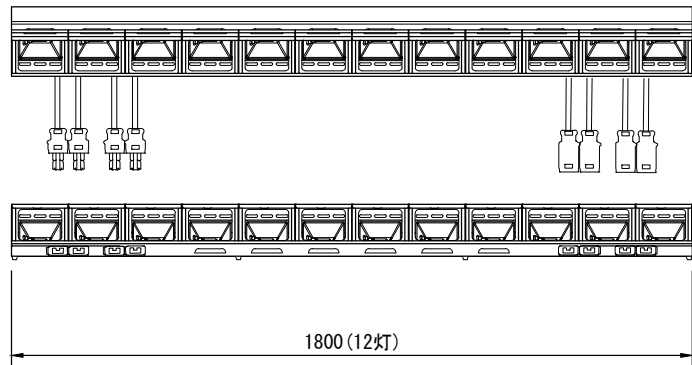

製品名	ミニフラッドライト	商品コード	C06153
		型式名称	SL-123 (K)-G20
		縮 尺	S=1/5, 1/20

定格電圧 定格周波数 最高周囲温度 最高表面温度 最小照射距離 最小離隔距離 リフレクタ 灯数 回路数 灯体材質 塗装色 本体質量 付属品	AC 100V 50/60Hz 40°C 175°C 0.6m 0.2m アルミリフレクタ 12灯 3回路 鋼板 黒(マンセル N-1.0) 11.2kg フィルタホルダ 145mm×145mm	電源ケーブル 給電方向 適合電球	入力側(上手) 2PNCT 3.5mm ² ×3芯 0.35m C型20Aプラグ付 出力側(下手) 2PNCT 3.5mm ² ×3芯 0.35m C型20Aコネクタ付 上手 JD 100V 60W/P/MD JD 100V 100W/P/MD JD 100V 150W/P/MD JD 100V 200W/P/MD
---	---	----------------------------	--

製品名	ミニフラッドライト	商品コード	C06155
		型式名称	SL-124(K)-G20
		縮尺	S=1/5, 1/20

定格電圧 定格周波数 最高周囲温度 最高表面温度 最小照射距離 最小離隔距離 リフレクタ 灯数 回路数 灯体材質 塗装色 本体質量 付属品	AC 100V 50/60Hz 40°C 175°C 0.6m 0.2m アルミリフレクタ 12灯 4回路 鋼板 黒(マンセル N-1.0) 11.8kg フィルタホルダ 145mm×145mm	電源ケーブル 給電方向 適合電球	入力側(上手) 2PNCT 3.5mm ² ×3芯 0.35m C型20Aプラグ付 出力側(下手) 2PNCT 3.5mm ² ×3芯 0.35m C型20Aコネクタ付 上手 JD 100V 60W/P/MD JD 100V 100W/P/MD JD 100V 150W/P/MD JD 100V 200W/P/MD
---	---	----------------------------	--

製品名	ミニフラッドライト	商品コード	C06203
		型式名称	SL-123 (K) -C30
		縮 尺	S=1/5, 1/20

定格電圧 定格周波数 最高周囲温度 最高表面温度 最小照射距離 最小離隔距離 リフレクタ 灯数 回路数 灯体材質 塗装色 本体質量 付属品	AC 100V 50/60Hz 40℃ 175℃ 0.6m 0.2m アルミリフレクタ 12灯 3回路 鋼板 黒(マンセル N-1.0) 11.9kg フィルタホルダ 145mm×145mm	電源ケーブル 給電方向 適合電球	入力側(上手) 2PNCT 5.5mm ² ×3芯 0.35m C型30Aプラグ付 出力側(下手) 2PNCT 5.5mm ² ×3芯 0.35m C型30Aコネクタ付 上手 JD 100V 60W/P/MD JD 100V 100W/P/MD JD 100V 150W/P/MD JD 100V 200W/P/MD
---	---	----------------------------	--

製品名	ミニフラッドライト	商品コード	C06205
		型式名称	SL-124 (K) -C30
		縮 尺	S=1/5, 1/20

定格電圧 定格周波数 最高周囲温度 最高表面温度 最小照射距離 最小離隔距離 リフレクタ 灯数 回路数 灯体材質 塗装色 本体質量 付属品	AC 100V 50/60Hz 40℃ 175℃ 0.6m 0.2m アルミリフレクタ 12灯 4回路 鋼板 黒(マンセル N-1.0) 12.8kg フィルタホルダ 145mm×145mm	電源ケーブル 給電方向 適合電球	入力側(上手) 2PNCT 5.5mm ² ×3芯 0.35m C型30Aプラグ付 出力側(下手) 2PNCT 5.5mm ² ×3芯 0.35m C型30Aコネクタ付 上手 JD 100V 60W/P/MD JD 100V 100W/P/MD JD 100V 150W/P/MD JD 100V 200W/P/MD
---	---	----------------------------	--