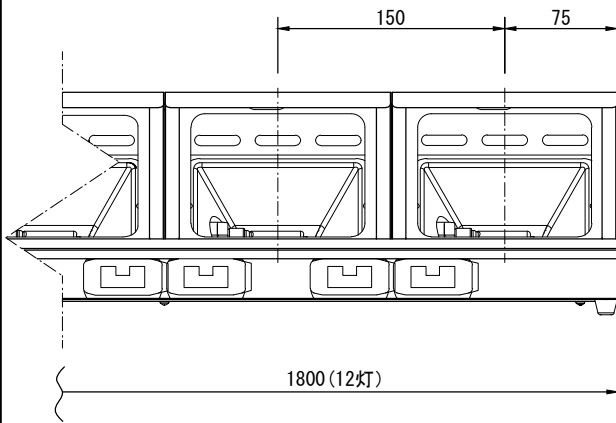

製品名	ミニフラッドライト	商品コード	C06153
		型式名称	SL-123 (K)-G20
		縮 尺	S=1/5, 1/20

定格電圧 定格周波数 最高周囲温度 最高表面温度 最小照射距離 最小離隔距離 リフレクタ 灯数 回路数 灯体材質 塗装色 本体質量 付属品	AC 100V 50/60Hz 40°C 175°C 0.6m 0.2m アルミリフレクタ 12灯 3回路 鋼板 黒(マンセル N-1.0) 11.2kg フィルタホルダ 145mm×145mm	電源ケーブル 給電方向 適合電球	入力側(上手) 2PNCT 3.5mm ² ×3芯 0.35m C型20Aプラグ付 出力側(下手) 2PNCT 3.5mm ² ×3芯 0.35m C型20Aコネクタ付 上手 JD 100V 60W/P/MD JD 100V 100W/P/MD JD 100V 150W/P/MD JD 100V 200W/P/MD
---	---	----------------------------	--

製品名	ミニフラッドライト	商品コード	C06155
		型式名称	SL-124(K)-G20
		縮尺	S=1/5, 1/20

定格電圧 定格周波数 最高周囲温度 最高表面温度 最小照射距離 最小離隔距離 リフレクタ 灯数 回路数 灯体材質 塗装色 本体質量 付属品	AC 100V 50/60Hz 40°C 175°C 0.6m 0.2m アルミリフレクタ 12灯 4回路 鋼板 黒(マンセル N-1.0) 11.8kg フィルタホルダ 145mm×145mm	電源ケーブル 給電方向 適合電球	入力側(上手) 2PNCT 3.5mm ² ×3芯 0.35m C型20Aプラグ付 出力側(下手) 2PNCT 3.5mm ² ×3芯 0.35m C型20Aコネクタ付 上手 JD 100V 60W/P/MD JD 100V 100W/P/MD JD 100V 150W/P/MD JD 100V 200W/P/MD
---	---	----------------------------	--

製品名	ミニフラッドライト	商品コード	C06203
		型式名称	SL-123 (K) -C30
		縮 尺	S=1/5, 1/20

定格電圧 定格周波数 最高周囲温度 最高表面温度 最小照射距離 最小離隔距離 リフレクタ 灯数 回路数 灯体材質 塗装色 本体質量 付属品	AC 100V 50/60Hz 40℃ 175℃ 0.6m 0.2m アルミリフレクタ 12灯 3回路 鋼板 黒(マンセル N-1.0) 11.9kg フィルタホルダ 145mm×145mm	電源ケーブル 給電方向 適合電球	入力側(上手) 2PNCT 5.5mm ² ×3芯 0.35m C型30Aプラグ付 出力側(下手) 2PNCT 5.5mm ² ×3芯 0.35m C型30Aコネクタ付 上手 JD 100V 60W/P/MD JD 100V 100W/P/MD JD 100V 150W/P/MD JD 100V 200W/P/MD
---	---	----------------------------	--

製品名	ミニフラッドライト	商品コード	C06205
		型式名称	SL-124 (K) -C30
		縮 尺	S=1/5, 1/20

定格電圧 定格周波数 最高周囲温度 最高表面温度 最小照射距離 最小離隔距離 リフレクタ 灯数 回路数 灯体材質 塗装色 本体質量 付属品	AC 100V 50/60Hz 40℃ 175℃ 0.6m 0.2m アルミリフレクタ 12灯 4回路 鋼板 黒(マンセル N-1.0) 12.8kg フィルタホルダ 145mm×145mm	電源ケーブル 給電方向 適合電球	入力側(上手) 2PNCT 5.5mm ² ×3芯 0.35m C型30Aプラグ付 出力側(下手) 2PNCT 5.5mm ² ×3芯 0.35m C型30Aコネクタ付 上手 JD 100V 60W/P/MD JD 100V 100W/P/MD JD 100V 150W/P/MD JD 100V 200W/P/MD
---	---	----------------------------	--