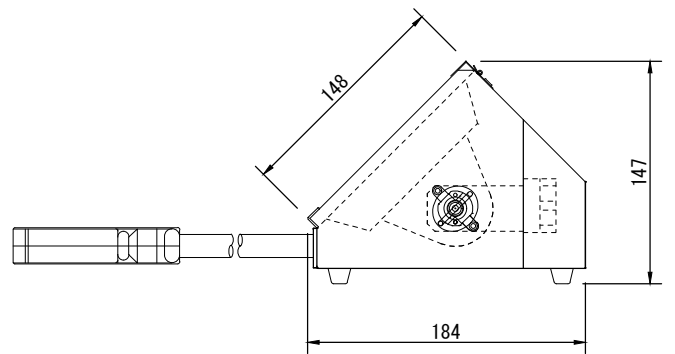

製品名	ミニフラッドライト	商品コード	C06153
		型式名称	SL-123 (K)-G20
		縮 尺	S=1/5, 1/20

定格電圧 定格周波数 最高周囲温度 最高表面温度 最小照射距離 最小離隔距離 リフレクタ 灯数 回路数 灯体材質 塗装色 本体質量 付属品	AC 100V 50/60Hz 40°C 175°C 0.6m 0.2m アルミリフレクタ 12灯 3回路 鋼板 黒(マンセル N-1.0) 11.2kg フィルタホルダ 145mm×145mm	電源ケーブル 給電方向 適合電球	入力側(上手) 2PNCT 3.5mm ² ×3芯 0.35m C型20Aプラグ付 出力側(下手) 2PNCT 3.5mm ² ×3芯 0.35m C型20Aコネクタ付 上手 JD 100V 60W/P/MD JD 100V 100W/P/MD JD 100V 150W/P/MD JD 100V 200W/P/MD
---	---	----------------------------	--

製品名	ミニフラッドライト	商品コード	C06155
		型式名称	SL-124(K)-G20
		縮尺	S=1/5, 1/20

定格電圧 定格周波数 最高周囲温度 最高表面温度 最小照射距離 最小離隔距離 リフレクタ 灯数 回路数 灯体材質 塗装色 本体質量 付属品	AC 100V 50/60Hz 40°C 175°C 0.6m 0.2m アルミリフレクタ 12灯 4回路 鋼板 黒(マンセル N-1.0) 11.8kg フィルタホルダ 145mm×145mm	電源ケーブル 給電方向 適合電球	入力側(上手) 2PNCT 3.5mm ² ×3芯 0.35m C型20Aプラグ付 出力側(下手) 2PNCT 3.5mm ² ×3芯 0.35m C型20Aコネクタ付 上手 JD 100V 60W/P/MD JD 100V 100W/P/MD JD 100V 150W/P/MD JD 100V 200W/P/MD
---	---	----------------------------	--

製品名	ミニフラッドライト	商品コード	C06203
		型式名称	SL-123 (K) -C30
		縮 尺	S=1/5, 1/20

定格電圧 定格周波数 最高周囲温度 最高表面温度 最小照射距離 最小離隔距離 リフレクタ 灯数 回路数 灯体材質 塗装色 本体質量 付属品	AC 100V 50/60Hz 40℃ 175℃ 0.6m 0.2m アルミリフレクタ 12灯 3回路 鋼板 黒(マンセル N-1.0) 11.9kg フィルタホルダ 145mm×145mm	電源ケーブル 給電方向 適合電球	入力側(上手) 2PNCT 5.5mm ² ×3芯 0.35m C型30Aプラグ付 出力側(下手) 2PNCT 5.5mm ² ×3芯 0.35m C型30Aコネクタ付 上手 JD 100V 60W/P/MD JD 100V 100W/P/MD JD 100V 150W/P/MD JD 100V 200W/P/MD
---	---	----------------------------	--

製品名	ミニフラッドライト	商品コード	C06205
		型式名称	SL-124 (K) -C30
		縮 尺	S=1/5, 1/20

定格電圧 定格周波数 最高周囲温度 最高表面温度 最小照射距離 最小離隔距離 リフレクタ 灯数 回路数 灯体材質 塗装色 本体質量 付属品	AC 100V 50/60Hz 40℃ 175℃ 0.6m 0.2m アルミリフレクタ 12灯 4回路 鋼板 黒(マンセル N-1.0) 12.8kg フィルタホルダ 145mm×145mm	電源ケーブル 給電方向 適合電球	入力側(上手) 2PNCT 5.5mm ² ×3芯 0.35m C型30Aプラグ付 出力側(下手) 2PNCT 5.5mm ² ×3芯 0.35m C型30Aコネクタ付 上手 JD 100V 60W/P/MD JD 100V 100W/P/MD JD 100V 150W/P/MD JD 100V 200W/P/MD
---	---	----------------------------	--