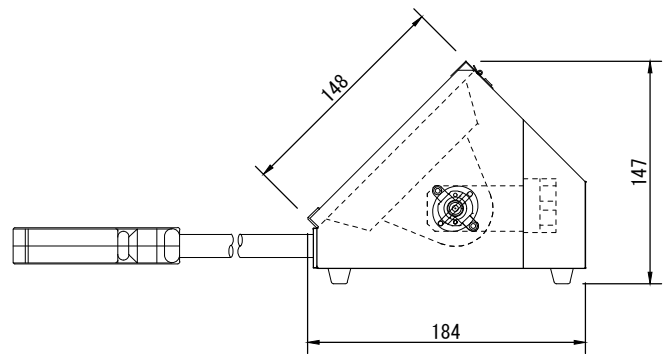

製品名	ミニフラッドライト	商品コード	C06153
		型式名称	SL-123 (K)-G20
		縮 尺	S=1/5, 1/20

定格電圧 定格周波数 最高周囲温度 最高表面温度 最小照射距離 最小離隔距離 リフレクタ 灯数 回路数 灯体材質 塗装色 本体質量 付属品	AC 100V 50/60Hz 40°C 175°C 0.6m 0.2m アルミリフレクタ 12灯 3回路 鋼板 黒(マンセル N-1.0) 11.2kg フィルタホルダ 145mm×145mm	電源ケーブル 給電方向 適合電球	入力側(上手) 2PNCT 3.5mm ² ×3芯 0.35m C型20Aプラグ付 出力側(下手) 2PNCT 3.5mm ² ×3芯 0.35m C型20Aコネクタ付 上手 JD 100V 60W/P/MD JD 100V 100W/P/MD JD 100V 150W/P/MD JD 100V 200W/P/MD
---	---	----------------------------	--

製品名	ミニフラッドライト	商品コード	C06155
		型式名称	SL-124(K)-G20
		縮尺	S=1/5, 1/20

定格電圧 定格周波数 最高周囲温度 最高表面温度 最小照射距離 最小離隔距離 リフレクタ 灯数 回路数 灯体材質 塗装色 本体質量 付属品	AC 100V 50/60Hz 40°C 175°C 0.6m 0.2m アルミリフレクタ 12灯 4回路 鋼板 黒(マンセル N-1.0) 11.8kg フィルタホルダ 145mm×145mm	電源ケーブル 給電方向 適合電球	入力側(上手) 2PNCT 3.5mm ² ×3芯 0.35m C型20Aプラグ付 出力側(下手) 2PNCT 3.5mm ² ×3芯 0.35m C型20Aコネクタ付 上手 JD 100V 60W/P/MD JD 100V 100W/P/MD JD 100V 150W/P/MD JD 100V 200W/P/MD
---	---	----------------------------	--

製品名	ミニフラッドライト	商品コード	C06203
		型式名称	SL-123 (K) -C30
		縮 尺	S=1/5, 1/20

定格電圧 定格周波数 最高周囲温度 最高表面温度 最小照射距離 最小離隔距離 リフレクタ 灯数 回路数 灯体材質 塗装色 本体質量 付属品	AC 100V 50/60Hz 40℃ 175℃ 0.6m 0.2m アルミリフレクタ 12灯 3回路 鋼板 黒(マンセル N-1.0) 11.9kg フィルタホルダ 145mm×145mm	電源ケーブル 給電方向 適合電球	入力側(上手) 2PNCT 5.5mm ² ×3芯 0.35m C型30Aプラグ付 出力側(下手) 2PNCT 5.5mm ² ×3芯 0.35m C型30Aコネクタ付 上手 JD 100V 60W/P/MD JD 100V 100W/P/MD JD 100V 150W/P/MD JD 100V 200W/P/MD
---	---	----------------------------	--

製品名	ミニフラッドライト	商品コード	C06205
		型式名称	SL-124 (K) -C30
		縮 尺	S=1/5, 1/20

定格電圧 定格周波数 最高周囲温度 最高表面温度 最小照射距離 最小離隔距離 リフレクタ 灯数 回路数 灯体材質 塗装色 本体質量 付属品	AC 100V 50/60Hz 40℃ 175℃ 0.6m 0.2m アルミリフレクタ 12灯 4回路 鋼板 黒(マンセル N-1.0) 12.8kg フィルタホルダ 145mm×145mm	電源ケーブル 給電方向 適合電球	入力側(上手) 2PNCT 5.5mm ² ×3芯 0.35m C型30Aプラグ付 出力側(下手) 2PNCT 5.5mm ² ×3芯 0.35m C型30Aコネクタ付 上手 JD 100V 60W/P/MD JD 100V 100W/P/MD JD 100V 150W/P/MD JD 100V 200W/P/MD
---	---	----------------------------	--