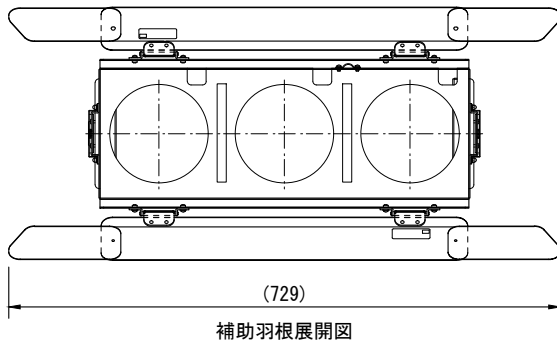

製品名	LEDフラッドライト (広角)	商品コード	A45024
	インテリジェント機能付 RDM・アンサバック対応	型式名称	SX-3Ⅲ-W
		縮 尺	S=1/10

<p>定格電圧          定格消費電力          定格周波数          入力電流          冷却方式          使用角度範囲</p> <p>最高周囲温度          最高表面温度          最小照射距離          最小離隔距離          照射角          光源          相関色温度          平均演色評価数          調光範囲          調光・制御方式</p>	<p>AC100V ±10%(純直電源)          115W(3回路点灯時)          50/60Hz          100V:1.17A(3回路点灯時)          自然空冷          ハンガー使用時 上方40°,下方90°          スタンド使用時 上方90°,下方40°</p> <p>35℃          65℃          0.1m          0.1m          94° (フィールド角)          高出力電球色LED          3000K          Ra 97(代表値)          0~100%          DMX512/RDM/アンサバック          (当社オリジナル)/手元</p>	<p>インテリジェント機能          制御チャンネル数          灯体材質          塗装色          本体質量          ダボ          落下防止ワイヤ          電源ケーブル</p> <p>最大接続台数(電源)          付属品          オプション</p>	<p>各種機能(検知・制御・設定・表示)          3ch、その他(モード設定による)          アルミニウム(一部鋼板)          黒(マンセル N-1.0)          7.2kg          φ17mm          3φ×500mm          入力側          2PNC 2mm<sup>2</sup>×3芯 1.2m          C型20Aプラグ付          出力側          2PNC 2mm<sup>2</sup>×3芯 1.2m          C型20Aコネクタ付          SX-3Ⅲ×13台(MAX 1600W)          紙フィルタホルダ 150mm×150mm          (拡散板装着済)          バンドア(A45014 BD-SX3L)          バンドア(A45015 BD-SX3S)</p>
--	--	---	---

製品名	バンドア (SX-3シリーズ用ロング羽根タイプ)	商品コード	A45014
		型式名称	BD-SX3L
		縮 尺	S=1/10

本体材質 塗装色 本体質量 適合器具	アルミ合金製 黒艶消し 1.3kg SX-3, SX-3Ⅱ, SX-3Ⅲ		
-----------------------------	---	--	--

製品名	バンドア (SX-3シリーズ用ショート羽根タイプ)	商品コード	A45015
		型式名称	BD-SX3S
		縮尺	S=1/10