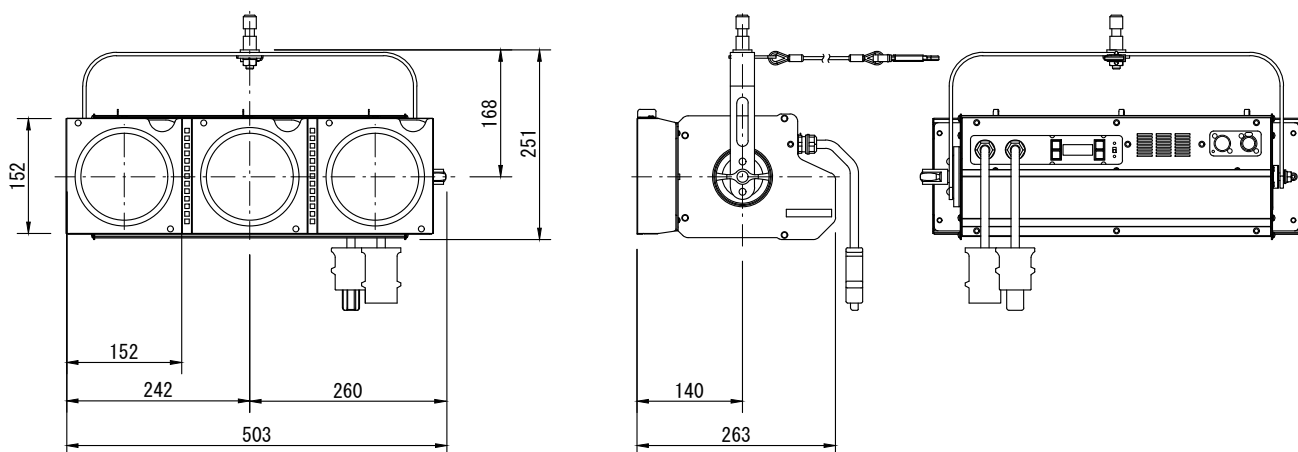

製品名	LEDフラッドライト (広角)	商品コード	A45024
	インテリジェント機能付 RDM・アンサバック対応	型式名称	SX-3Ⅲ-W
		縮 尺	S=1/10

定格電圧 定格消費電力 定格周波数 入力電流 冷却方式 使用角度範囲 最高周囲温度 最高表面温度 最小照射距離 最小離隔距離 照射角 光源 相関色温度 平均演色評価数 調光範囲 調光・制御方式	AC100V ±10%(純直電源) 115W(3回路点灯時) 50/60Hz 100V:1.17A(3回路点灯時) 自然空冷 ハンガー使用時 上方40°,下方90° スタンド使用時 上方90°,下方40° 35℃ 65℃ 0.1m 0.1m 94° (フィールド角) 高出力電球色LED 3000K Ra 97(代表値) 0~100% DMX512/RDM/アンサバック (当社オリジナル)/手元	インテリジェント機能 制御チャンネル数 灯体材質 塗装色 本体質量 ダボ 落下防止ワイヤ 電源ケーブル 最大接続台数(電源) 付属品 オプション	各種機能(検知・制御・設定・表示) 3ch、その他(モード設定による) アルミニウム(一部鋼板) 黒(マンセル N-1.0) 7.2kg φ17mm 3φ×500mm 入力側 2PNC 2mm²×3芯 1.2m C型20Aプラグ付 出力側 2PNC 2mm²×3芯 1.2m C型20Aコネクタ付 SX-3Ⅲ×13台(MAX 1600W) 紙フィルタホルダ 150mm×150mm (拡散板装着済) バンドア(A45014 BD-SX3L) バンドア(A45015 BD-SX3S)