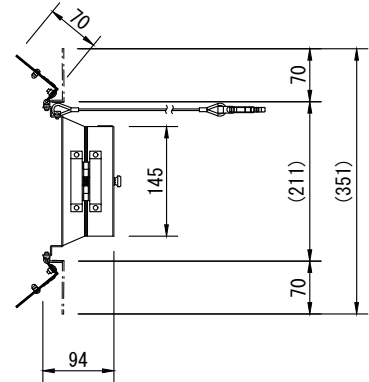

製品名	バンドア (SX-3シリーズ用ロング羽根タイプ)	商品コード	A45014
		型式名称	BD-SX3L
		縮 尺	S=1/10

本体材質 塗装色 本体質量 適合器具	アルミ合金製 黒艶消し 1.3kg SX-3, SX-3Ⅱ, SX-3Ⅲ		
-----------------------------	---	--	--

製品名	バンドア (SX-3シリーズ用ショート羽根タイプ)	商品コード	A45015
		型式名称	BD-SX3S
		縮尺	S=1/10