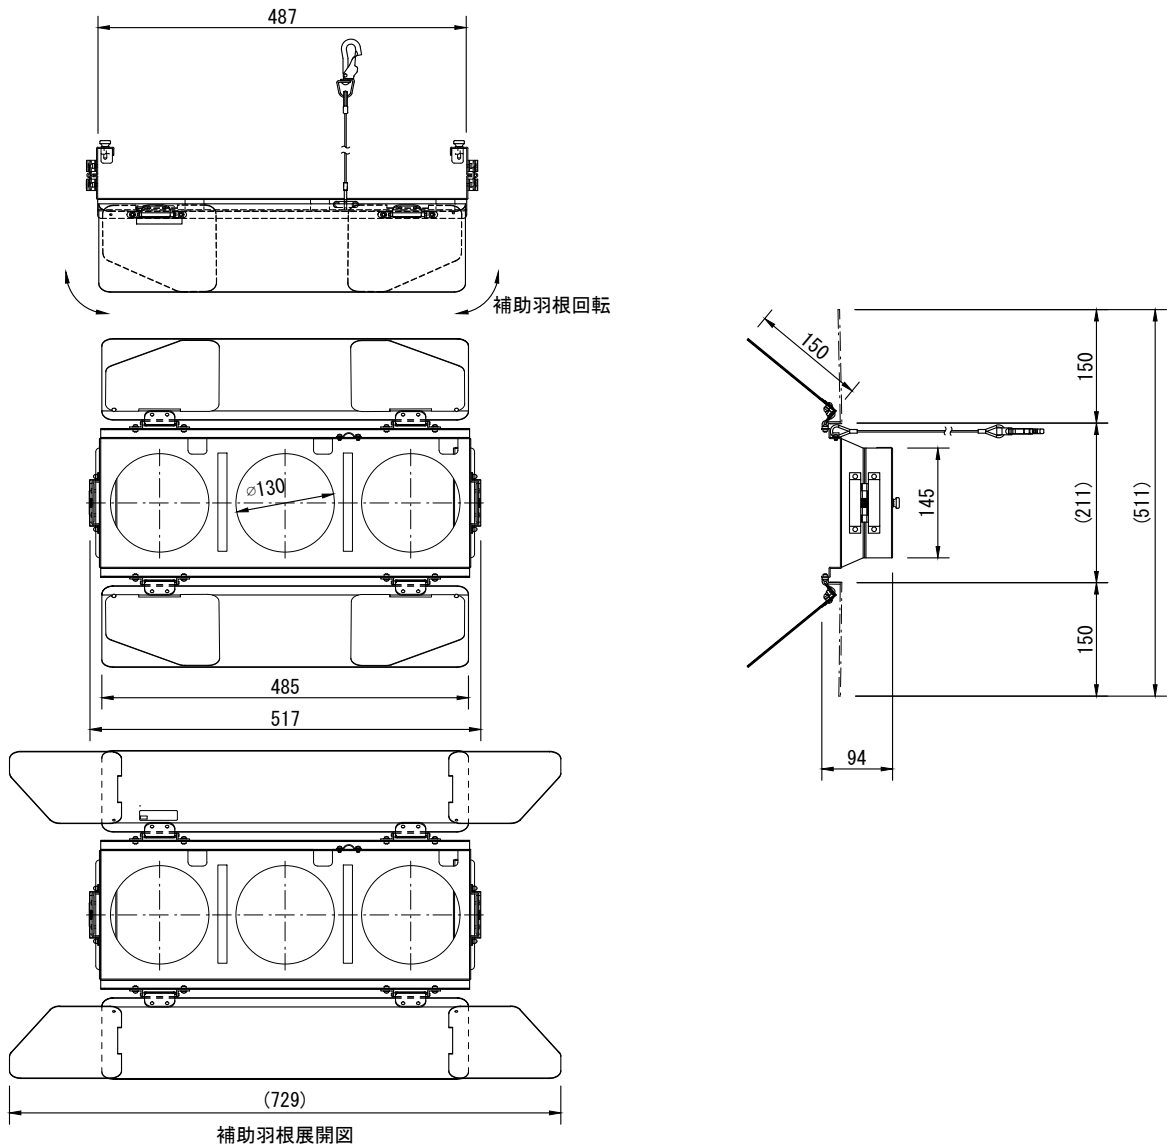

製品名	バンドア (SX-3シリーズ用ロング羽根タイプ)	商品コード	A45014
		型式名称	BD-SX3L
		縮 尺	S=1/10

本体材質 塗装色 本体質量 適合器具	アルミ合金製 黒艶消し 1.3kg SX-3, SX-3Ⅱ, SX-3Ⅲ