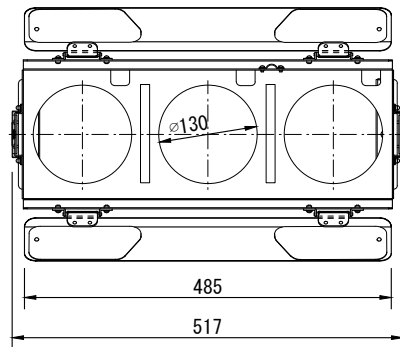

製品名	LEDフラッドライト (広角)	商品コード	A45024
	インテリジェント機能付 RDM・アンサバック対応	型式名称	SX-3Ⅲ-W
		縮 尺	S=1/10

<p>定格電圧          定格消費電力          定格周波数          入力電流          冷却方式          使用角度範囲</p> <p>最高周囲温度          最高表面温度          最小照射距離          最小離隔距離          照射角          光源          相関色温度          平均演色評価数          調光範囲          調光・制御方式</p>	<p>AC100V ±10%(純直電源)          115W(3回路点灯時)          50/60Hz          100V:1.17A(3回路点灯時)          自然空冷          ハンガー使用時 上方40°,下方90°          スタンド使用時 上方90°,下方40°</p> <p>35℃          65℃          0.1m          0.1m          94° (フィールド角)          高出力電球色LED          3000K          Ra 97(代表値)          0~100%          DMX512/RDM/アンサバック          (当社オリジナル)/手元</p>	<p>インテリジェント機能          制御チャンネル数          灯体材質          塗装色          本体質量          ダボ          落下防止ワイヤ          電源ケーブル</p> <p>最大接続台数(電源)          付属品          オプション</p>	<p>各種機能(検知・制御・設定・表示)          3ch、その他(モード設定による)          アルミニウム(一部鋼板)          黒(マンセル N-1.0)          7.2kg          φ17mm          3φ×500mm          入力側          2PNC 2mm<sup>2</sup>×3芯 1.2m          C型20Aプラグ付          出力側          2PNC 2mm<sup>2</sup>×3芯 1.2m          C型20Aコネクタ付          SX-3Ⅲ×13台(MAX 1600W)          紙フィルタホルダ 150mm×150mm          (拡散板装着済)          バンドア(A45014 BD-SX3L)          バンドア(A45015 BD-SX3S)</p>
--	--	---	---

製品名	バンドア (SX-3シリーズ用ロング羽根タイプ)	商品コード	A45014
		型式名称	BD-SX3L
		縮 尺	S=1/10

本体材質 塗装色 本体質量 適合器具	アルミ合金製 黒艶消し 1.3kg SX-3, SX-3Ⅱ, SX-3Ⅲ		
-----------------------------	---	--	--

製品名	バンドア (SX-3シリーズ用ショート羽根タイプ)	商品コード	A45015
		型式名称	BD-SX3S
		縮尺	S=1/10