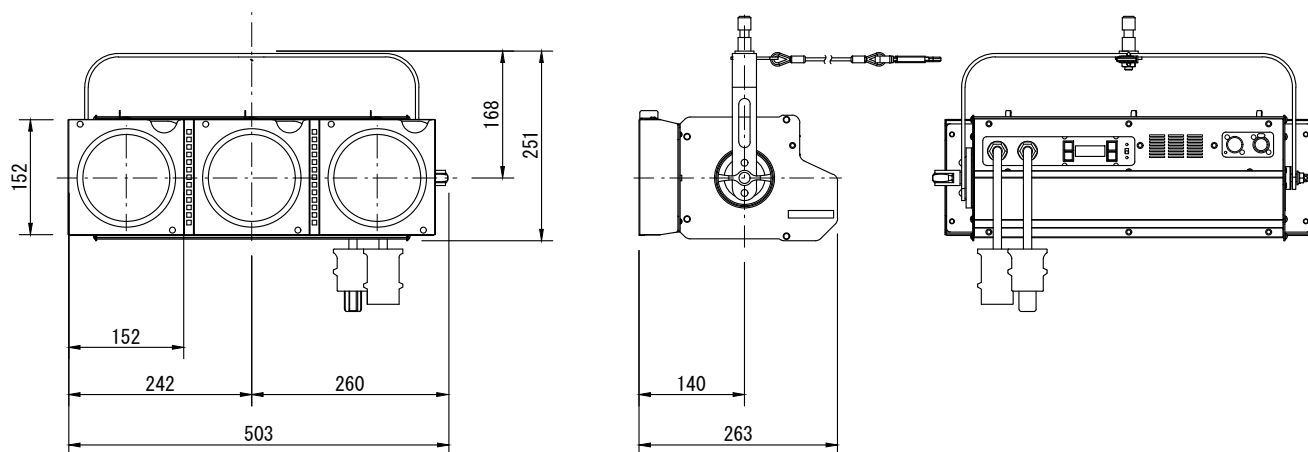

製品名	LEDフラッドライト (狭角)	商品コード	A45023
	インテリジェント機能付 RDM・アンサバック対応	型式名称	SX-3Ⅲ-N
		縮 尺	S=1/10

<p>定格電圧          定格消費電力          定格周波数          入力電流          冷却方式          使用角度範囲</p> <p>最高周囲温度          最高表面温度          最小照射距離          最小離隔距離          照射角          光源          相関色温度          平均演色評価数          調光範囲          調光・制御方式</p>	<p>AC100V ±10%(純直電源)          115W(3回路点灯時)          50/60Hz          100V:1.17A(3回路点灯時)          自然空冷          ハンガー使用時 上方40°,下方90°          スタンド使用時 上方90°,下方40°</p> <p>35℃          65℃          0.1m          0.1m          69° (フィールド角)          高出力電球色LED          3000K          Ra 97(代表値)          0~100%          DMX512/RDM/          アンサバック当社オリジナル/手元</p>	<p>インテリジェント機能          制御チャンネル数          灯体材質          塗装色          本体質量          ダボ          落下防止ワイヤ          電源ケーブル</p> <p>最大接続台数(電源)          付属品          オプション</p>	<p>各種機能(検知・制御・設定・表示)          3ch、その他(モード設定による)          アルミニウム(一部鋼板)          黒(マンセル N-1.0)          7.2kg          φ17mm          3φ×500mm          入力側          2PNC 2mm<sup>2</sup>×3芯 1.2m          C型20Aプラグ付          出力側          2PNC 2mm<sup>2</sup>×3芯 1.2m          C型20Aコネクタ付          SX-3Ⅲ×13台(MAX 1600W)          紙フィルタホルダ 150mm×150mm          (拡散板装着済)          バンドア(A45014 BD-SX3L)          バンドア(A45015 BD-SX3S)</p>
--	--	---	---