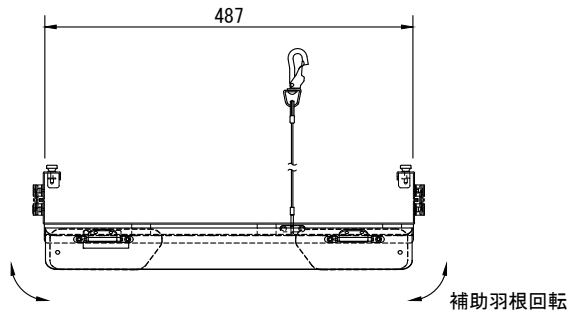

製品名	バンドア (SX-3シリーズ用ロング羽根タイプ)	商品コード	A45014
		型式名称	BD-SX3L
		縮 尺	S=1/10

本体材質 塗装色 本体質量 適合器具	アルミ合金製 黒艶消し 1.3kg SX-3, SX-3Ⅱ, SX-3Ⅲ		
-----------------------------	---	--	--

製品名	バンドア (SX-3シリーズ用ショート羽根タイプ)	商品コード	A45015
		型式名称	BD-SX3S
		縮尺	S=1/10