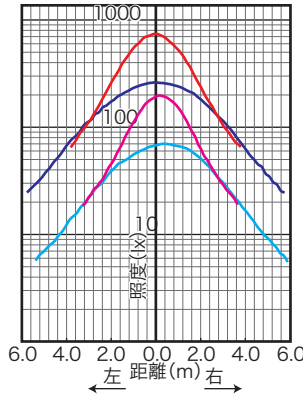

仕様

型式名称	SX-4III-N	SX-4III-W	SX-4III-N/C	SX-4III-W/C
種類	狭角・ダボ仕様	広角・ダボ仕様	狭角・クランプ仕様	広角・クランプ仕様
定格電圧	AC100V±10% (純直電源) 50/60Hz			
定格消費電力	161W (4回路点灯時)			
入力電流	100V : 1.63A (4回路点灯時)			
冷却方式	自然空冷			
使用角度範囲				
最高周囲温度	35°C			
最高表面温度	65°C			
最小照射距離	0.1m			
最小離隔距離	0.1m			
照射角	71°(フィールド角)	96°(フィールド角)	71°(フィールド角)	96°(フィールド角)
光源	高出力電球色LED			
相関色温度	3000K			

平均演色評価数	Ra97 (代表値)	
調光範囲	0~100%	
調光・制御方式	DMX512/RDM/アンサバック*/手元	
インテリジェント機能	各種機能 (検知・制御・設定・表示)	
制御チャンネル数	4CH、その他 (モード設定による)	
灯体材質	アルミニウム (一部銅板)	
塗装色	黒 (マンセル N-1.0)	
本体質量	9.5kg	10.6kg
ダボ	φ17mm	—
落下防止ワイヤ	3φ×500mm	—
固定クランプ	—	適合パイプ径 φ48.6
電源ケーブル	入力側 2PNCT 2mm²×3芯 1.2m C型20Aプラグ付 出力側 2PNCT 2mm²×3芯 1.2m C型20Aコネクタ付	
最高接続台数 (電源)	SX-4III×9台 (MAX 1600W)	
付属品	フィルタホルダ 150mm×150mm (拡散板装着済)	
オプション	バンドア (BD-SX4L、BD-SX4S)	

製品の仕様は予告なく変更を行うことがありますので、予めご了承ください。

【注意】・LED素子には、色調、明るさにばらつきがあり、同一の形名の器具においても色調、明るさが異なることがあります。・入力電源はAC100V直電源を使用してください。

※当社オリジナル

照度曲線