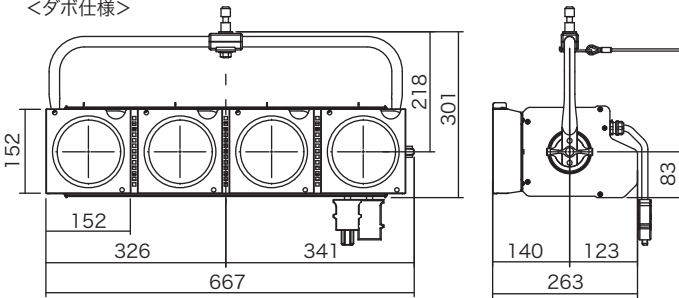

平均演色評価数	Ra97 (代表値)	
調光範囲	0~100%	
調光・制御方式	DMX512/RDM/アンサバック*/手元	
インテリジェント機能	各種機能 (検知・制御・設定・表示)	
制御チャンネル数	4CH、その他 (モード設定による)	
灯体材質	アルミニウム (一部銅板)	
塗装色	黒 (マンセル N-1.0)	
本体質量	9.5kg	10.6kg
ダボ	φ17mm	—
落下防止ワイヤ	3φ×500mm	—
固定クランプ	—	適合パイプ径 φ48.6
電源ケーブル	入力側 2PNCT 2mm ² ×3芯 1.2m C型20Aプラグ付 出力側 2PNCT 2mm ² ×3芯 1.2m C型20Aコネクタ付	
最高接続台数 (電源)	SX-4III×9台 (MAX 1600W)	
付属品	フィルタホルダ 150mm×150mm (拡散板装着済)	
オプション	バンドア (BD-SX4L、BD-SX4S)	

製品の仕様は予告なく変更を行うことがありますので、予めご了承ください。

【注意】・LED素子には、色調、明るさにばらつきがあり、同一の形名の器具においても色調、明るさが異なることがあります。・入力電源はAC100V直電源を使用してください。

※当社オリジナル

照度曲線

外形寸法<mm>

<ダボ仕様>

<クランプ仕様>

警告

- 器具の本体質量に見合った取付金具を使用してください。取付金具の選定を間違えると落下し、物的損害・けがの原因となります。
- 器具の取付け・設置には、可燃物と器具周辺面(照射方向を除く)との最小距離を本体表示及び取扱説明書に従って十分な距離をとって、取付けてください。指定距離より近すぎると、火災の原因となります。
- 照明器具と被照射面の距離は、本体表示及び取扱説明書に従って十分な距離をとってください。指定距離より近すぎると、被照射物の火災の原因となります。
- 器具の使用角度に制限のある器具があります。本体表示及び取扱説明書に従って正しく使用してください。使用角度範囲を超えると、器具の破損の原因となります。
- 器具の取付・設置時は、電源ケーブルを器具本体に接触しないように取付けてください。接触していると火災の原因となります。
- 演出空間用の器具です。演出空間の用途以外には、使用しないでください。一般用照明器具として使用する製品ではありません。
- 器具の点灯中及び消灯直後は、本体周辺を素手で触らないでください。本体周辺が高温のため、やけどの原因となります。