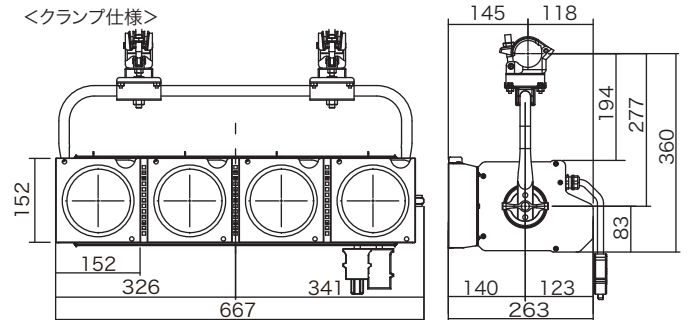

<クランプ仕様>