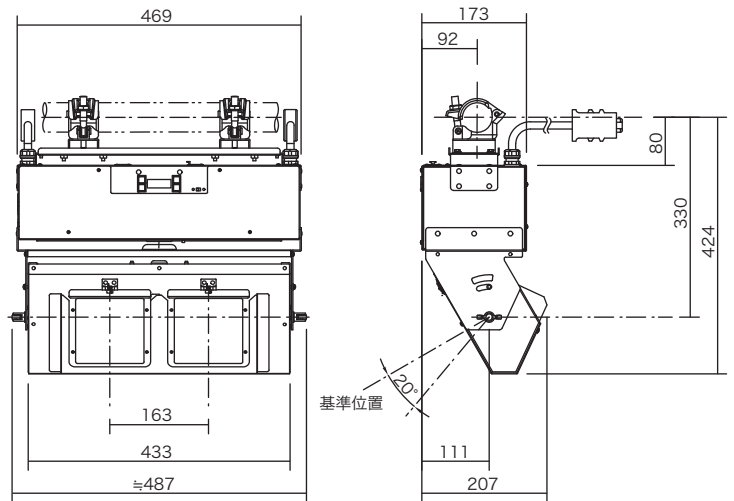

仕様

型式名称	UX-2S	LX-2S
定格電圧	AC100V ±10% (純直電源) 50/60Hz	
定格消費電力	148W (全点灯時)	
入力電流	100V : 1.5A (全点灯時)	
冷却方式	自然空冷	
角度調整範囲	基準位置から下方20°	基準位置から上方20°
最高周囲温度	35°C	
最高表面温度	75°C	
最小照射距離	0.1m	
最小離隔距離	0.1m	
光源	R,G,B,LBカラーLED (左側) 高出力電球色LED (右側)	
相関色温度	3000K (電球色LED)	
平均演色評価数	Ra93 (電球色LED、代表値)	
調光範囲	0~100%	
調光・制御方式	DMX512/RDM/アンサバック(当社オリジナル)/手元	
インテリジェント機能	各種機能 (検知・制御・設定・表示)	
制御チャンネル数	5CH (R,G,B,LB,W)、6CH (R,G,B,LB,W,INT)、 その他(モード設定による)	
灯体材質	アルミニウム (一部鋼板)	
塗装色	黒 (マンセル N-1.0)	
本体質量	9.2kg	7.6kg
固定クランプ	適合パイプ径 φ48.6	—
電源ケーブル	入力側(上手)2PNCT 2mmφ×3芯 1.2m C20A プラグ付 出力側(下手)2PNCT 2mmφ×3芯 1.2m C20A コネクタ付	
最大接続台数(電源)	UX-2S×10台 (MAX 1600W)	LX-2S×10台 (MAX 1600W)
フィルタサイズ	155mm×150mm	

製品の仕様は予告なく変更を行うことがありますので、予めご了承ください。

注意：入力電源はAC100V直電源を使用してください。

：LED素子には、色調、明るさにばらつきがあり、同一の形名の器具においても色調、明るさが異なることがあります。

照度曲線 < Horizont幕との距離 : 1.5m >

外形寸法 < mm >

・UX-2S

・LX-2S

警告