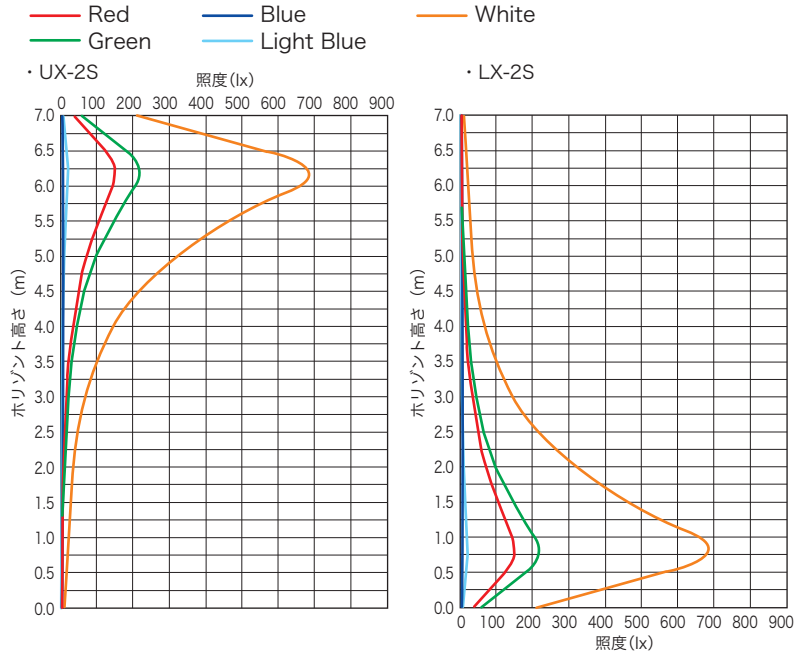

仕様

型式名称	UX-2S	LX-2S
定格電圧	AC100V ±10% (純直電源) 50/60Hz	
定格消費電力	148W (全点灯時)	
入力電流	100V : 1.5A (全点灯時)	
冷却方式	自然空冷	
角度調整範囲	基準位置から下方20°	基準位置から上方20°
最高周囲温度	35°C	
最高表面温度	75°C	
最小照射距離	0.1m	
最小離隔距離	0.1m	
光源	R,G,B,LBカラーLED (左側) 高出力電球色LED (右側)	
相関色温度	3000K (電球色LED)	
平均演色評価数	Ra93 (電球色LED、代表値)	
調光範囲	0~100%	
調光・制御方式	DMX512/RDM/アンサバック(当社オリジナル)/手元	
インテリジェント機能	各種機能 (検知・制御・設定・表示)	
制御チャンネル数	5CH (R,G,B,LB,W)、6CH (R,G,B,LB,W,INT)、 その他(モード設定による)	
灯体材質	アルミニウム (一部鋼板)	
塗装色	黒 (マンセル N-1.0)	
本体質量	9.2kg	7.6kg
固定クランプ	適合パイプ径 φ48.6	—
電源ケーブル	入力側(上手)2PNCT 2mmφ×3芯 1.2m C20A プラグ付 出力側(下手)2PNCT 2mmφ×3芯 1.2m C20A コネクタ付	
最大接続台数(電源)	UX-2S×10台 (MAX 1600W)	LX-2S×10台 (MAX 1600W)
フィルタサイズ	155mm×150mm	

製品の仕様は予告なく変更を行うことがありますので、予めご了承ください。

注意：入力電源はAC100V直電源を使用してください。

：LED素子には、色調、明るさにばらつきがあり、同一の形名の器具においても色調、明るさが異なることがあります。

照度曲線 < Horizont幕との距離 : 1.5m >

外形寸法 < mm >

・UX-2S

・LX-2S

警告