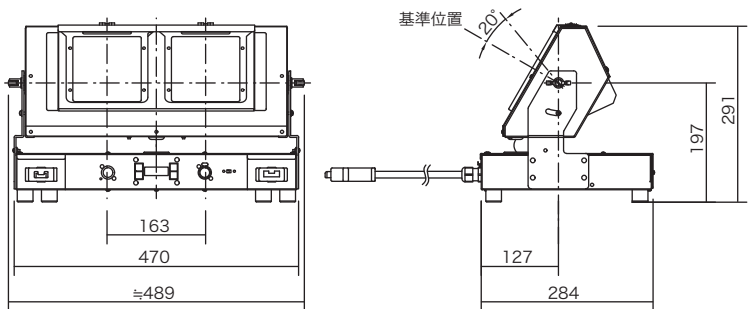

製品の仕様は予告なく変更を行うことがありますので、予めご了承ください。

注意：入力電源はAC100V直電源を使用してください。

：LED素子には、色調、明るさにばらつきがあり、同一の形名の器具においても色調、明るさが異なることがあります。

照度曲線 < Horizont幕との距離 : 1.5m >

外形寸法 < mm >

・UX-2S

・LX-2S

警告