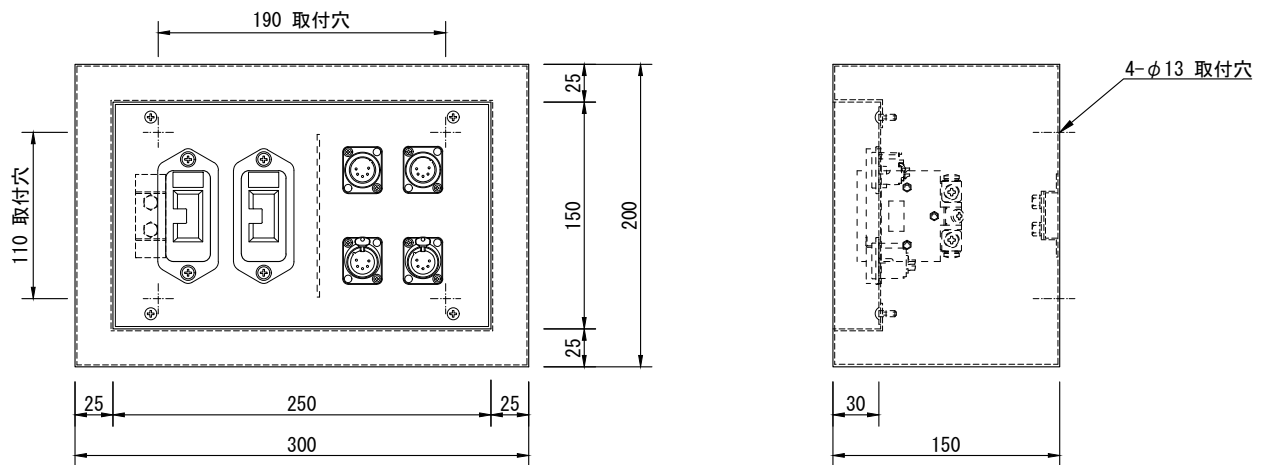

製品名	ウォールコンセント（露出形、DMXコネクタ付）	商品コード	M82024
		型式名称	WR-32D22
		縮尺	S=1/5

差込接続器 DMX-INコネクタ DMX-OUTコネクタ 材質・板厚 塗装色 質量 アース端子台	C型30Aコンセント(黒) ×2 ノイトリック NC5MD-LX-B×2(上) ノイトリック SCM-J×1(ダストカバー) ノイトリック NC5FD-LX-B×2(下) ノイトリック SCF-J×1(ダストカバー) 鋼板 t1.2 N-2.0 半艶 3.2kg M5ボルト×2