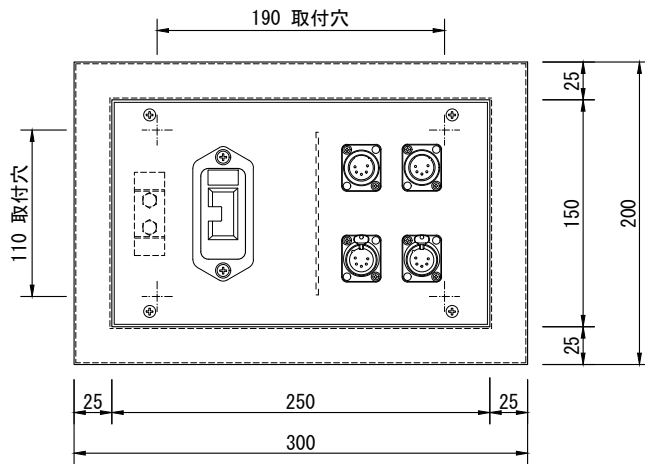

製品名	ウォールコンセント（露出形、DMXコネクタ付）	商品コード	M82022
		型式名称	WR-31D22
		縮尺	S=1/5

差込接続器	C型30Aコンセント(黒) ×1		
DMX-INコネクタ	ノイトリック NC5MD-LX-B×2(上)		
	ノイトリック SCM-J×1(ダストカバー)		
DMX-OUTコネクタ	ノイトリック NC5FD-LX-B×2(下)		
	ノイトリック SCF-J×1(ダストカバー)		
材質・板厚	鋼板 t1.2		
塗装色	N-2.0 半艶		
質量	3.0kg		
アース端子台	M5ボルト×2