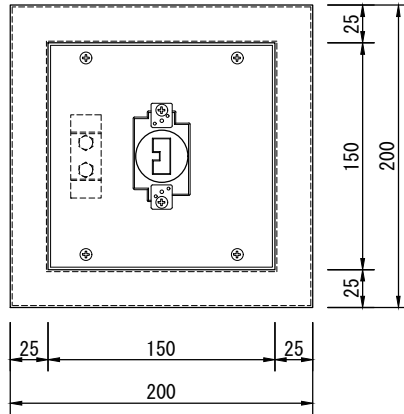

製品名	ウォールコンセント（露出形）	商品コード	M81301
		型式名称	WR-21
		縮 尺	S=1/5

差込接続器 材質・板厚 塗装色 質量 アース端子台 備考	C型20Aコンセント(黒) ×1 鋼板 t=1.2 N-2.0 半艶 2.1kg M5ボルト×2 コンセントから口出し線 IV3.5sq(赤、白) 200mm		
---	---	--	--

製品名	ウォールコンセント（露出形）	商品コード	M81302
		型式名称	WR-22
		縮 尺	S=1/5
差込接続器 材質・板厚 塗装色 質量 アース端子台 備考	C型20Aコンセント（黒）×2 鋼板 t=1.2 N-2.0 半艶 2.2kg M5ボルト×2 各コンセントから口出し線 1V3.5sq(赤、白) 200mm		

製品名	ウォールコンセント（露出形）	商品コード	M81303
		型式名称	WR-23
		縮 尺	S=1/5
差込接続器 材質・板厚 塗装色 質量 アース端子台 備考	C型20Aコンセント（黒）×3 鋼板 t=1.2 N-2.0 半艶 2.7kg M5ボルト×2 各コンセントから口出し線 1V3.5sq(赤、白) 200mm		

製品名	ウォールコンセント（露出形）	商品コード	M81304
		型式名称	WR-24
		縮 尺	S=1/5
差込接続器	C型20Aコンセント（黒）×4		
材質・板厚	鋼板 t=1.2		
塗装色	N-2.0 半艶		
質量	3.1kg		
アース端子台	M5ボルト×2		
備考	各コンセントから口出し線 IV3.5sq(赤、白) 200mm		

製品名	ウォールコンセント（露出形）	商品コード	M81311
		型式名称	WR-31
		縮 尺	S=1/5

差込接続器 材質・板厚 塗装色 質量 アース端子台	C型30Aコンセント(黒) ×1 鋼板 t=1.2 N-2.0 半艶 2.1kg M5ボルト×2		
---------------------------------------	--	--	--

製品名	ウォールコンセント（露出形）	商品コード	M81312
		型式名称	WR-32
		縮 尺	S=1/5
差込接続器 材質・板厚 塗装色 質量 アース端子台	C型30Aコンセント（黒）×2 鋼板 t=1.2 N-2.0 半艶 2.3kg M5ボルト×2		