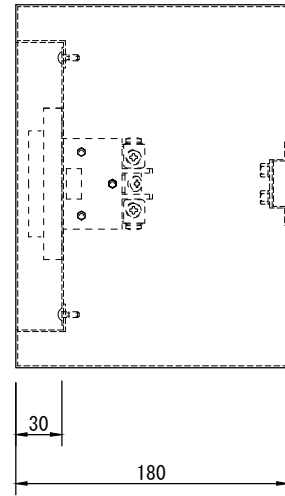

製品名	ウォールコンセント（露出形）	商品コード	M81322
		型式名称	WR-62
		縮 尺	S=1/5

差込接続器 材質・板厚 塗装色 質量 アース端子台	C型60Aコンセント(黒) ×2 鋼板 t=1.2 N-2.0 半艶 3.4kg M5ボルト×2