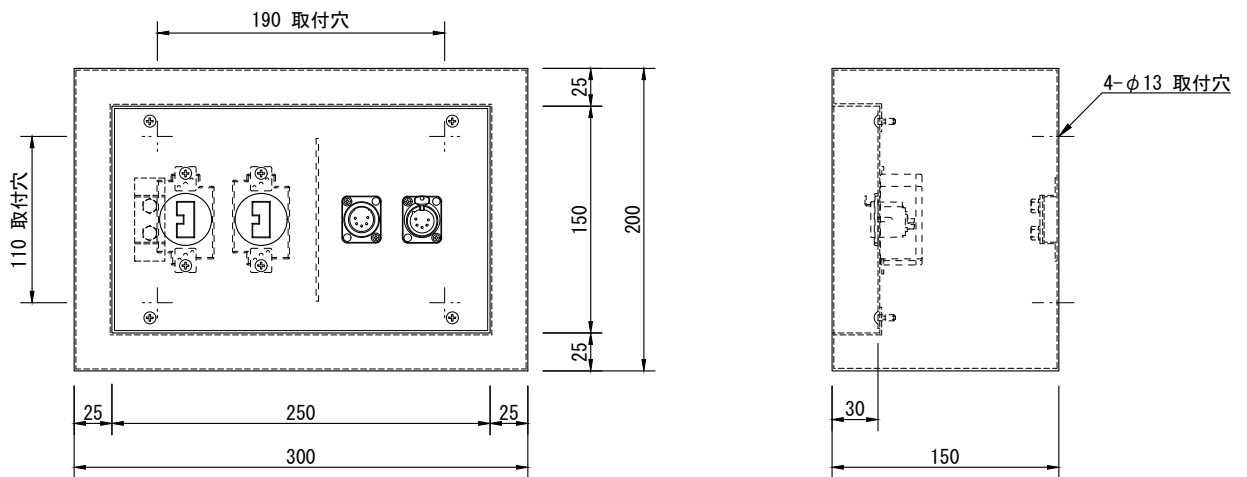

製品名	ウォールコンセント（露出形、DMXコネクタ付）	商品コード	M82013
		型式名称	WR-22D11
		縮尺	S=1/5

差込接続器 DMX-INコネクタ DMX-OUTコネクタ 材質・板厚 塗装色 質量 アース端子台 備考	C型20Aコンセント(黒) ×2 ノイトリック NC5MD-LX-B×1(左) ノイトリック SCM-J×1(ダストカバー) ノイトリック NC5FD-LX-B×1(右) ノイトリック SCF-J×1(ダストカバー) 鋼板 t1.2 N-2.0 半艶 3.0kg M5ボルト×2 各コンセントから口出し線 1V3.5sq(赤、白) 200mm