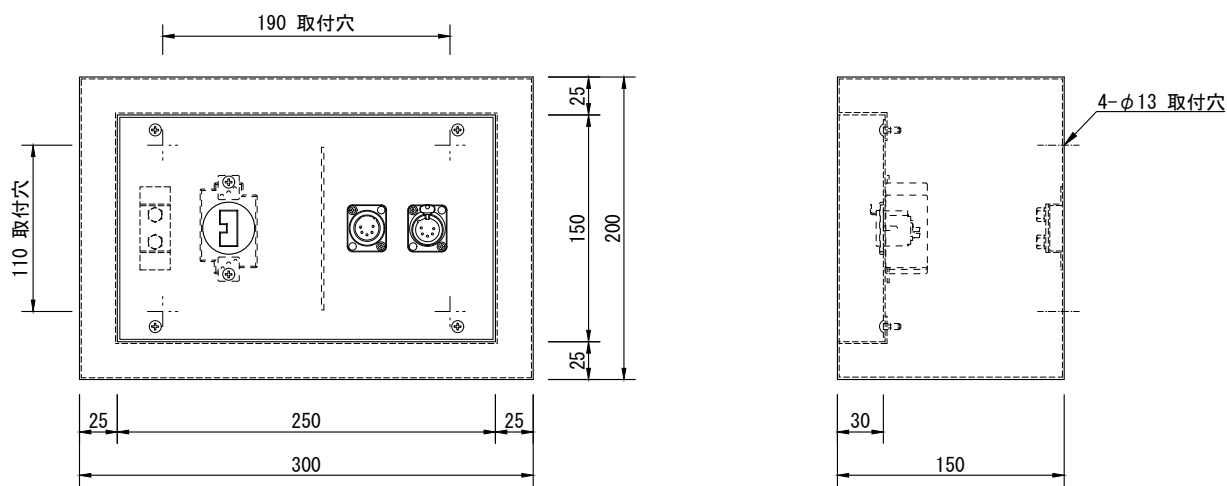

製品名	ウォールコンセント（露出形、DMXコネクタ付）	商品コード	M82011
		型式名称	WR-21D11
		縮 尺	S=1/5

差込接続器 DMX-INコネクタ DMX-OUTコネクタ 材質・板厚 塗装色 質量 アース端子台 備考	C型20Aコンセント(黒) ×1 ノイトリック NC5MD-LX-B×1(左) ノイトリック SCM-J×1(ダストカバー) ノイトリック NC5FD-LX-B×1(右) ノイトリック SCF-J×1(ダストカバー) 鋼板 t1.2 N-2.0 半艶 2.9kg M5ボルト×2 コンセントから口出し線 1V3.5sq(赤、白) 200mm