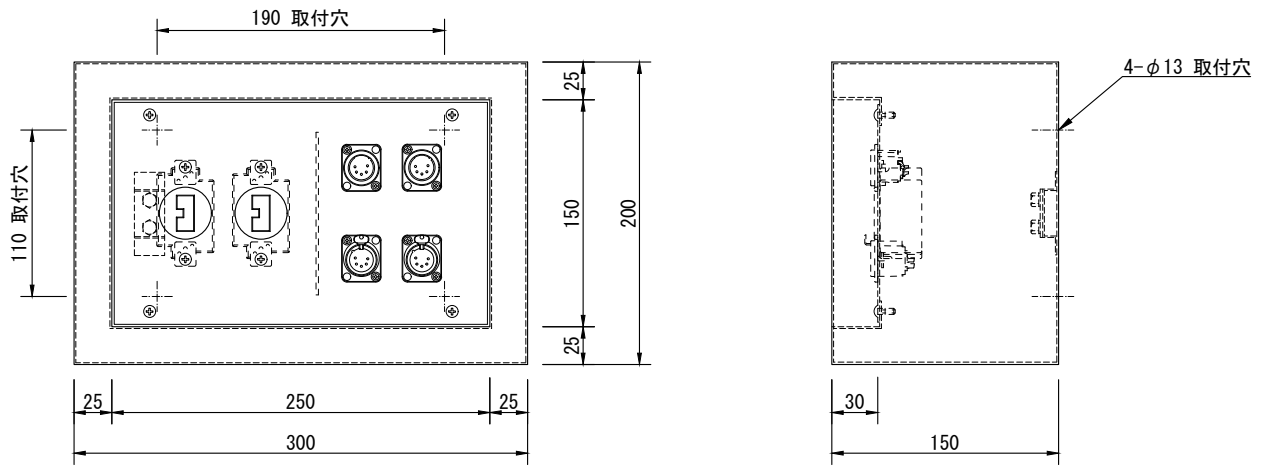

製品名	ウォールコンセント（露出形、DMXコネクタ付）	商品コード	M82014
		型式名称	WR-22D22
		縮尺	S=1/5

差込接続器	C型20Aコンセント（黒）×2		
DMX-INコネクタ	ノイトリック NC5MD-LX-B×2(上)		
	ノイトリック SCM-J×1(ダストカバー)		
DMX-OUTコネクタ	ノイトリック NC5FD-LX-B×2(下)		
	ノイトリック SCF-J×1(ダストカバー)		
材質・板厚	鋼板 t1.2		
塗装色	N-2.0 半艶		
質量	3.0kg		
アース端子台	M5ボルト×2		
備考	各コンセントから口出し線 1V3.5sq(赤、白) 200mm