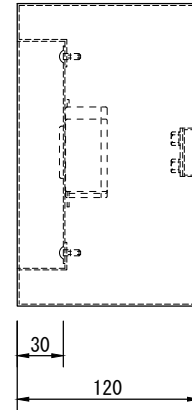

製品名	ウォールコンセント（露出形）	商品コード	M81301
		型式名称	WR-21
		縮 尺	S=1/5

差込接続器 材質・板厚 塗装色 質量 アース端子台 備考	C型20Aコンセント(黒) ×1 鋼板 t=1.2 N-2.0 半艶 2.1kg M5ボルト×2 コンセントから口出し線 IV3.5sq(赤、白) 200mm		
---	---	--	--

製品名	ウォールコンセント（露出形）	商品コード	M81302
		型式名称	WR-22
		縮 尺	S=1/5
差込接続器 材質・板厚 塗装色 質量 アース端子台 備考	C型20Aコンセント（黒）×2 鋼板 t=1.2 N-2.0 半艶 2.2kg M5ボルト×2 各コンセントから口出し線 1V3.5sq(赤、白) 200mm		

製品名	ウォールコンセント（露出形）	商品コード	M81303
		型式名称	WR-23
		縮 尺	S=1/5
差込接続器 材質・板厚 塗装色 質量 アース端子台 備考	C型20Aコンセント（黒）×3 鋼板 t=1.2 N-2.0 半艶 2.7kg M5ボルト×2 各コンセントから口出し線 1V3.5sq(赤、白) 200mm		

製品名	ウォールコンセント（露出形）	商品コード	M81304
		型式名称	WR-24
		縮 尺	S=1/5
差込接続器	C型20Aコンセント（黒）×4		
材質・板厚	鋼板 t=1.2		
塗装色	N-2.0 半艶		
質量	3.1kg		
アース端子台	M5ボルト×2		
備考	各コンセントから口出し線 IV3.5sq(赤、白) 200mm		

製品名	ウォールコンセント（露出形）	商品コード	M81311
		型式名称	WR-31
		縮 尺	S=1/5

差込接続器 材質・板厚 塗装色 質量 アース端子台	C型30Aコンセント(黒) ×1 鋼板 t=1.2 N-2.0 半艶 2.1kg M5ボルト×2		
---------------------------------------	--	--	--

製品名	ウォールコンセント（露出形）	商品コード	M81312
		型式名称	WR-32
		縮 尺	S=1/5
差込接続器 材質・板厚 塗装色 質量 アース端子台	C型30Aコンセント（黒）×2 鋼板 t=1.2 N-2.0 半艶 2.3kg M5ボルト×2		