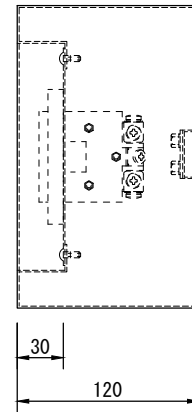

製品名	ウォールコンセント（露出形）	商品コード	M81301
		型式名称	WR-21
		縮 尺	S=1/5

差込接続器 材質・板厚 塗装色 質量 アース端子台 備考	C型20Aコンセント(黒) ×1 鋼板 t=1.2 N-2.0 半艶 2.1kg M5ボルト×2 コンセントから口出し線 IV3.5sq(赤、白) 200mm		
---	---	--	--

製品名	ウォールコンセント（露出形）	商品コード	M81302
		型式名称	WR-22
		縮 尺	S=1/5
差込接続器 材質・板厚 塗装色 質量 アース端子台 備考	C型20Aコンセント（黒）×2 鋼板 t=1.2 N-2.0 半艶 2.2kg M5ボルト×2 各コンセントから口出し線 1V3.5sq(赤、白) 200mm		

製品名	ウォールコンセント（露出形）	商品コード	M81303
		型式名称	WR-23
		縮 尺	S=1/5
差込接続器 材質・板厚 塗装色 質量 アース端子台 備考	C型20Aコンセント（黒）×3 鋼板 t=1.2 N-2.0 半艶 2.7kg M5ボルト×2 各コンセントから口出し線 1V3.5sq(赤、白) 200mm		

製品名	ウォールコンセント（露出形）	商品コード	M81304
		型式名称	WR-24
		縮 尺	S=1/5
差込接続器	C型20Aコンセント（黒）×4		
材質・板厚	鋼板 t=1.2		
塗装色	N-2.0 半艶		
質量	3.1kg		
アース端子台	M5ボルト×2		
備考	各コンセントから口出し線 IV3.5sq(赤、白) 200mm		

製品名	ウォールコンセント（露出形）	商品コード	M81311
		型式名称	WR-31
		縮 尺	S=1/5

差込接続器 材質・板厚 塗装色 質量 アース端子台	C型30Aコンセント(黒) ×1 鋼板 t=1.2 N-2.0 半艶 2.1kg M5ボルト×2		
---------------------------------------	--	--	--

製品名	ウォールコンセント（露出形）	商品コード	M81312
		型式名称	WR-32
		縮 尺	S=1/5
差込接続器 材質・板厚 塗装色 質量 アース端子台	C型30Aコンセント（黒）×2 鋼板 t=1.2 N-2.0 半艶 2.3kg M5ボルト×2		