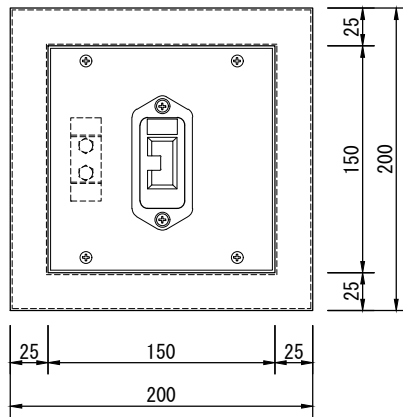

製品名	ウォールコンセント（露出形）	商品コード	M81301
		型式名称	WR-21
		縮 尺	S=1/5

差込接続器 材質・板厚 塗装色 質量 アース端子台 備考	C型20Aコンセント(黒) ×1 鋼板 t=1.2 N-2.0 半艶 2.1kg M5ボルト×2 コンセントから口出し線 IV3.5sq(赤、白) 200mm		
---	---	--	--

製品名	ウォールコンセント（露出形）	商品コード	M81302
		型式名称	WR-22
		縮 尺	S=1/5
差込接続器 材質・板厚 塗装色 質量 アース端子台 備考	C型20Aコンセント（黒）×2 鋼板 t=1.2 N-2.0 半艶 2.2kg M5ボルト×2 各コンセントから口出し線 1V3.5sq(赤、白) 200mm		

製品名	ウォールコンセント（露出形）	商品コード	M81303
		型式名称	WR-23
		縮 尺	S=1/5
差込接続器 材質・板厚 塗装色 質量 アース端子台 備考	C型20Aコンセント（黒）×3 鋼板 t=1.2 N-2.0 半艶 2.7kg M5ボルト×2 各コンセントから口出し線 1V3.5sq(赤、白) 200mm		

製品名	ウォールコンセント（露出形）	商品コード	M81304
		型式名称	WR-24
		縮 尺	S=1/5
差込接続器	C型20Aコンセント（黒）×4		
材質・板厚	鋼板 t=1.2		
塗装色	N-2.0 半艶		
質量	3.1kg		
アース端子台	M5ボルト×2		
備考	各コンセントから口出し線 IV3.5sq(赤、白) 200mm		

製品名	ウォールコンセント（露出形）	商品コード	M81311
		型式名称	WR-31
		縮 尺	S=1/5

差込接続器 材質・板厚 塗装色 質量 アース端子台	C型30Aコンセント(黒) ×1 鋼板 t=1.2 N-2.0 半艶 2.1kg M5ボルト×2		
---------------------------------------	--	--	--

製品名	ウォールコンセント（露出形）	商品コード	M81312
		型式名称	WR-32
		縮 尺	S=1/5
差込接続器 材質・板厚 塗装色 質量 アース端子台	C型30Aコンセント（黒）×2 鋼板 t=1.2 N-2.0 半艶 2.3kg M5ボルト×2		

製品名	ウォールコンセント（露出形）	商品コード	M81313
		型式名称	WR-33
		縮 尺	S=1/5
差込接続器 材質・板厚 塗装色 質量 アース端子台	C型30Aコンセント(黒) ×3 鋼板 t=1.2 N-2.0 半艶 2.9kg M5ボルト×2		

製品名	ウォールコンセント（露出形）	商品コード	M81314
		型式名称	WR-34
		縮 尺	S=1/5
差込接続器 材質・板厚 塗装色 質量 アース端子台	C型30Aコンセント（黒）×4 鋼板 t=1.2 N-2.0 半艶 3.4kg M5ボルト×2		