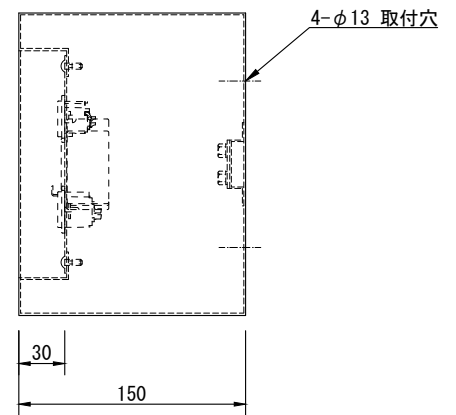

製品名	ウォールコンセント（露出形、DMXコネクタ付）	商品コード	M82022
		型式名称	WR-31D22
		縮尺	S=1/5

差込接続器	C型30Aコンセント(黒) ×1		
DMX-INコネクタ	ノイトリック NC5MD-LX-B×2(上)		
	ノイトリック SCM-J×1(ダストカバー)		
DMX-OUTコネクタ	ノイトリック NC5FD-LX-B×2(下)		
	ノイトリック SCF-J×1(ダストカバー)		
材質・板厚	鋼板 t1.2		
塗装色	N-2.0 半艶		
質量	3.0kg		
アース端子台	M5ボルト×2