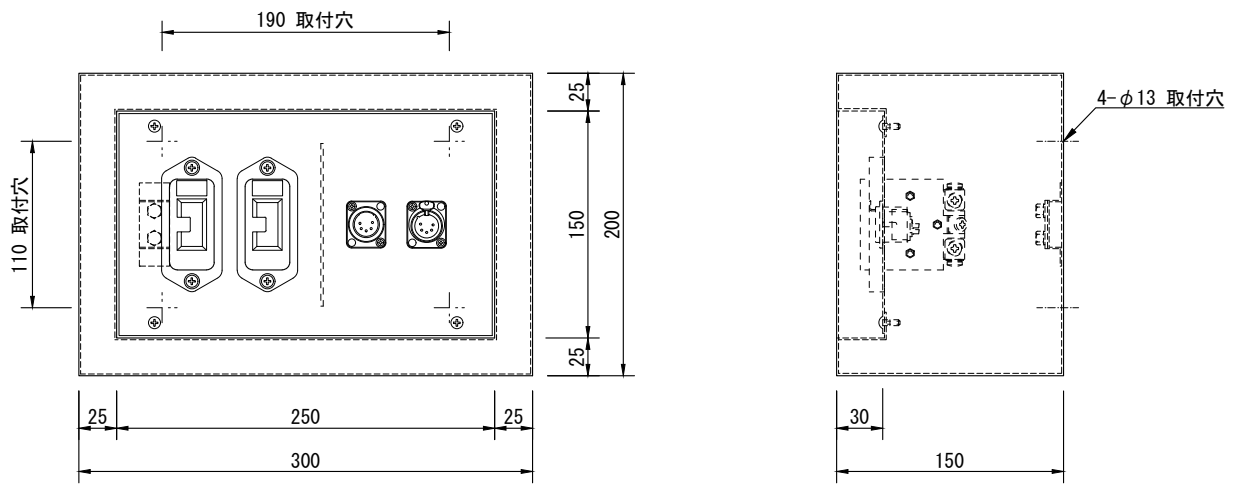

製品名	ウォールコンセント（露出形、DMXコネクタ付）	商品コード	M82023
		型式名称	WR-32D11
		縮尺	S=1/5

差込接続器	C型30Aコンセント(黒) ×2		
DMX-INコネクタ	ノイトリック NC5MD-LX-B×1(左)		
	ノイトリック SCM-J×1(ダストカバー)		
DMX-OUTコネクタ	ノイトリック NC5FD-LX-B×1(右)		
	ノイトリック SCF-J×1(ダストカバー)		
材質・板厚	鋼板 t1.2		
塗装色	N-2.0 半艶		
質量	3.1kg		
アース端子台	M5ボルト×2