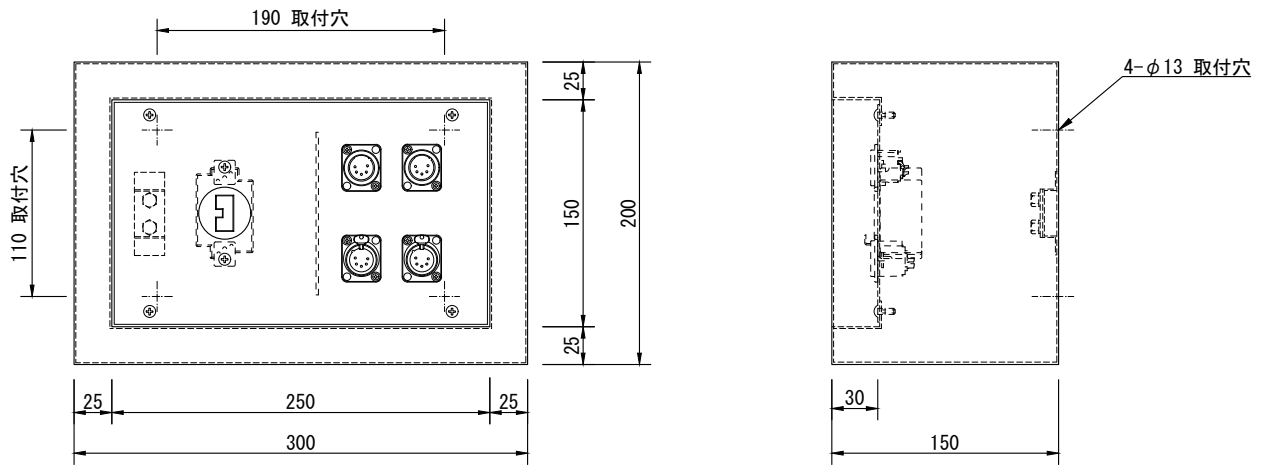

製品名	ウォールコンセント（露出形、DMXコネクタ付）	商品コード	M82012
		型式名称	WR-21D22
		縮 尺	S=1/5

差込接続器	C型20Aコンセント(黒) ×1		
DMX-INコネクタ	ノイトリック NC5MD-LX-B×2(上)		
	ノイトリック SCM-J×1(ダストカバー)		
DMX-OUTコネクタ	ノイトリック NC5FD-LX-B×2(下)		
	ノイトリック SCF-J×1(ダストカバー)		
材質・板厚	鋼板 t1.2		
塗装色	N-2.0 半艶		
質量	2.9kg		
アース端子台	M5ボルト×2		
備考	各コンセントから口出し線 1V3.5sq(赤、白) 200mm