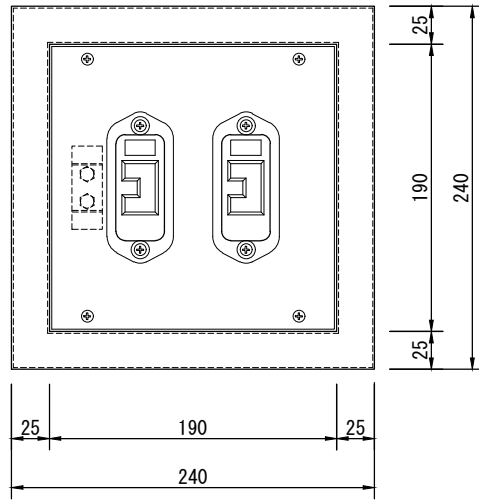

製品名	ウォールコンセント（露出形）	商品コード	M81322
		型式名称	WR-62
		縮 尺	S=1/5

差込接続器 材質・板厚 塗装色 質量 アース端子台	C型60Aコンセント(黒) ×2 鋼板 t=1.2 N-2.0 半艶 3.4kg M5ボルト×2