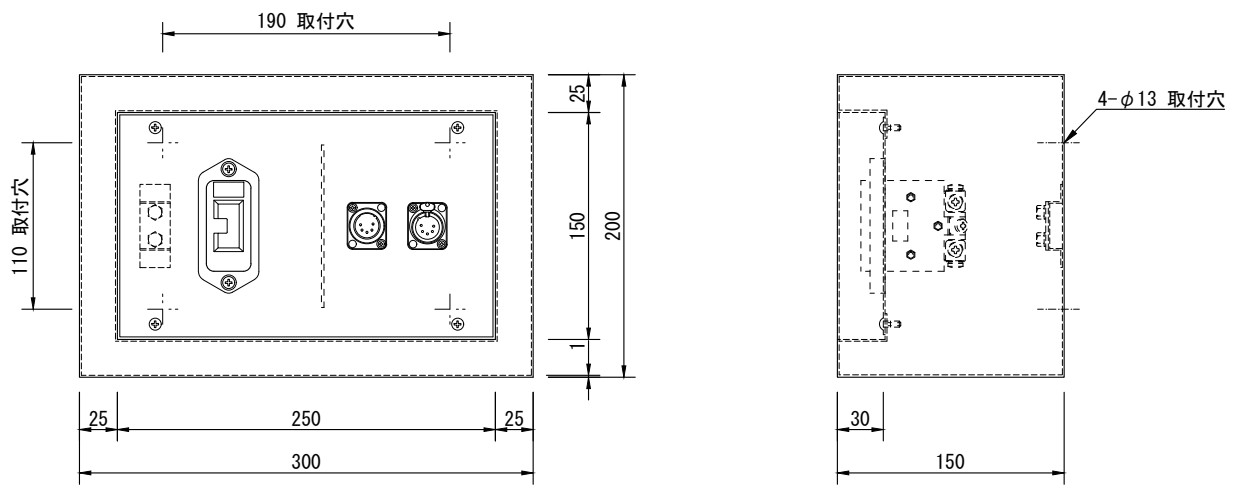

製品名	ウォールコンセント（露出形、DMXコネクタ付）	商品コード	M82021
		型式名称	WR-31D11
		縮尺	S=1/5

差込接続器	C型30Aコンセント（黒） ×1		
DMX-INコネクタ	ノイトリック NC5MD-LX-B×1（左）		
	ノイトリック SCM-J×1（ダストカバー）		
DMX-OUTコネクタ	ノイトリック NC5FD-LX-B×1（右）		
	ノイトリック SCF-J×1（ダストカバー）		
材質・板厚	鋼板 t1.2		
塗装色	N-2.0 半艶		
質量	2.9kg		
アース端子台	M5ボルト×2